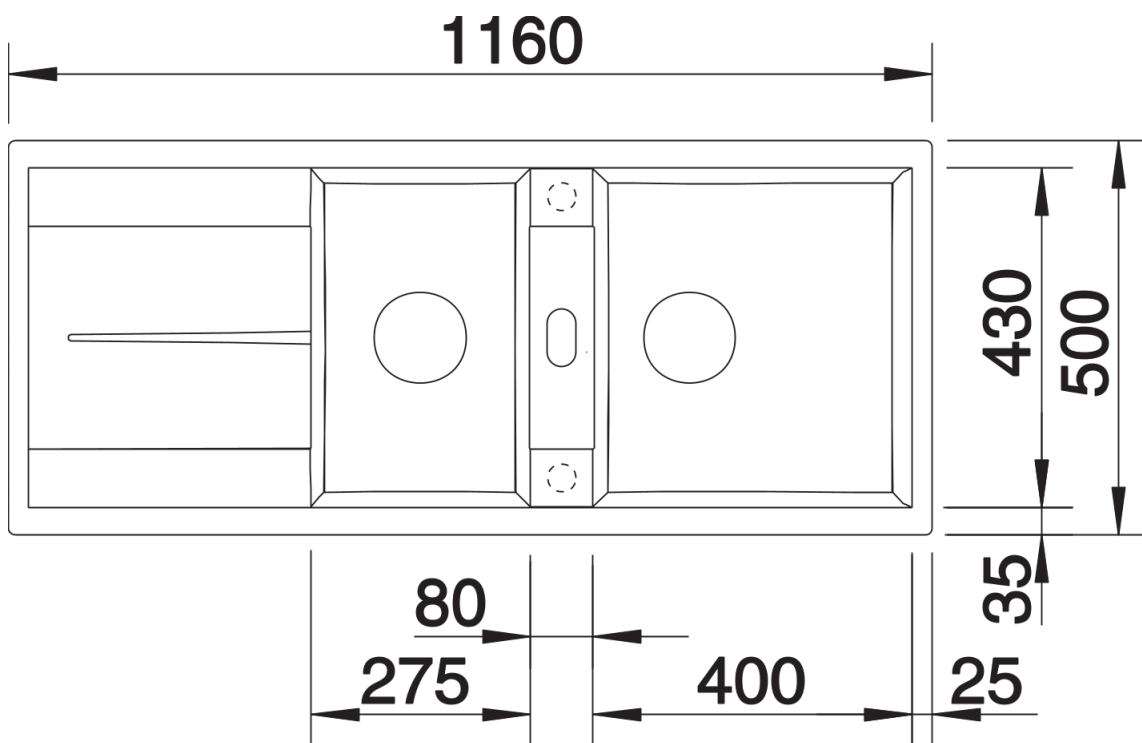

Arkusz danych produktu METRA 8 S

Nr art. 513063

Zalety

- Nowoczesne, proste wzornictwo
- Maksymalny wymiar komory zapewnia jeszcze więcej miejsca do zmywania naczyń
- Dodatkowa komora oznacza najwyższy komfort użytkowania
- Estetyczna niskoprofilowana krawędź
- Możliwy montaż odwracalny

Do montażu podwieszanego wymagane są specjalne elementy mocujące.

Zakres dostawy

- armatura przelewowo-odpływowa zapewniająca więcej miejsca w szafce
- 2 x korek z sitkiem 3 ½"

Szczegóły

Widok

Wycięcie

Widok z przodu