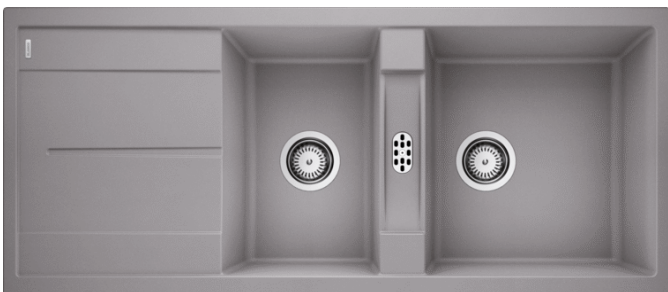

Arkusz danych produktu METRA 8 S

Nr art. 513063

Zalety

- Nowoczesne, proste wzornictwo
- Maksymalny wymiar komory zapewnia jeszcze więcej miejsca do zmywania naczyń
- Dodatkowa komora oznacza najwyższy komfort użytkowania
- Estetyczna niskoprofilowana krawędź
- Możliwy montaż odwracalny

Kolory

SILGRANIT alumetalik

Dostępne kolory

czarny
antracyt
szarość skały
alumetalik
biały
jaśmin
tartufo
kawowy

Wskazówki dotyczące planowania

- Zestaw modyfikujący do sterowania korkiem automatycznym dostępny jest opcjonalnie.
-

Do montażu podwieszanego wymagane są specjalne elementy mocujące.

Zakres dostawy

- armatura przelewowo-odpływowa zapewniająca więcej miejsca w szafce
- 2 x korek z sitkiem 3 ½"

Szczegóły

Widok

Wycięcie

Widok z przodu