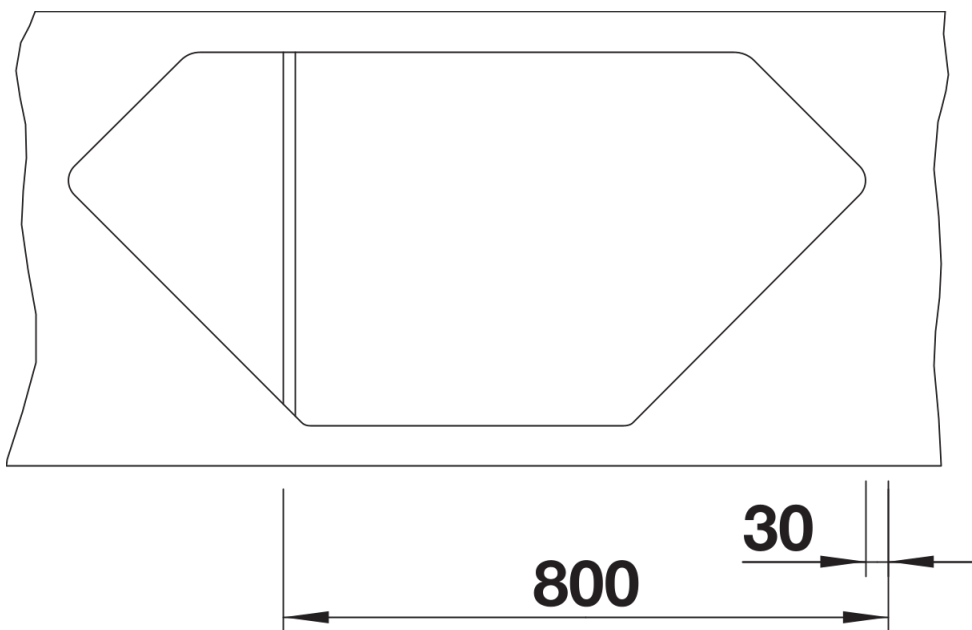

- armatura przelewowo-odpływowa zapewniająca więcej miejsca w szafce
- 2 x korek z sitkiem 3 ½" InFino ze sterowaniem korkiem automatycznym (pokrętło) do komory głównej

Szczegóły

Widok

Wycięcie

Widok z przodu

Widok z boku