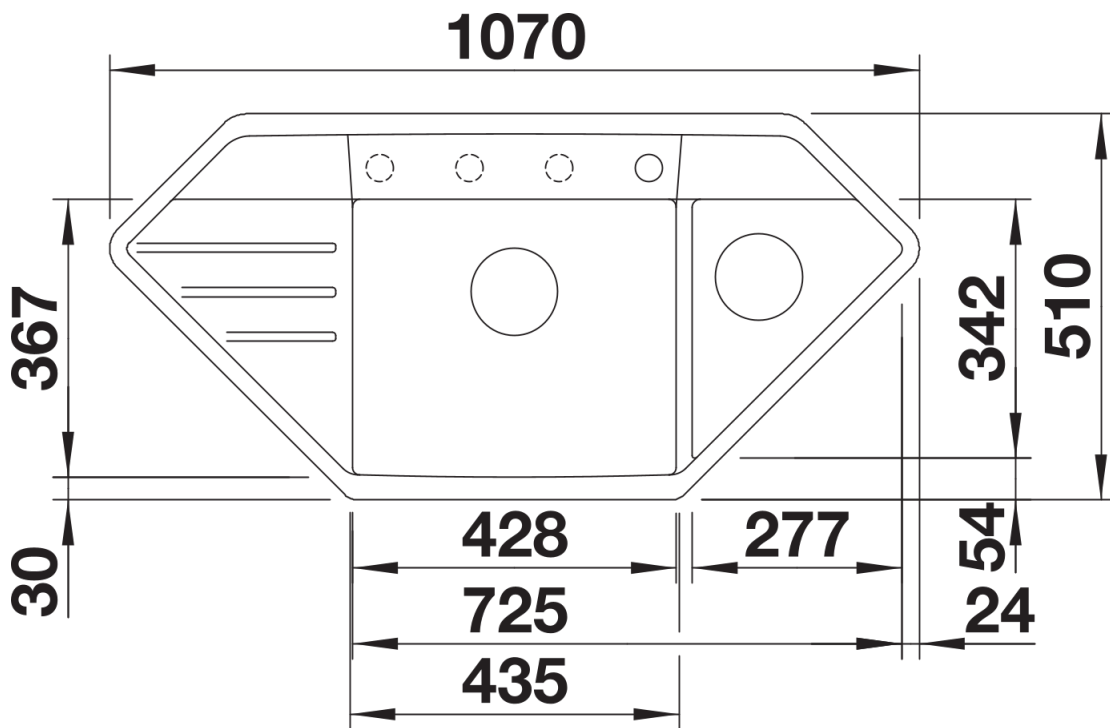

- armatura przelewowo-odpływowa zapewniająca więcej miejsca w szafce
- 2 x korek z sitkiem 3 ½" InFino ze sterowaniem korkiem automatycznym (pokrętło) do komory głównej

Szczegóły

Widok

Wycięcie

Widok z przodu