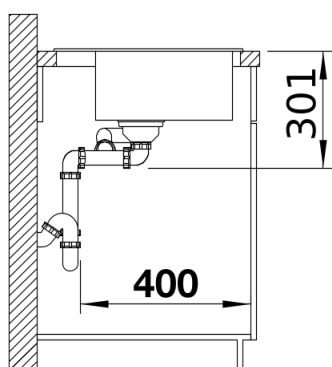

- armatura przelewowo-odpływowa zapewniająca więcej miejsca w szafce
- 2 x korek z sitkiem 3 ½" InFino ze sterowaniem korkiem automatycznym (pokrętło) do komory głównej

Szczegóły

Widok

Wycięcie

Widok z przodu