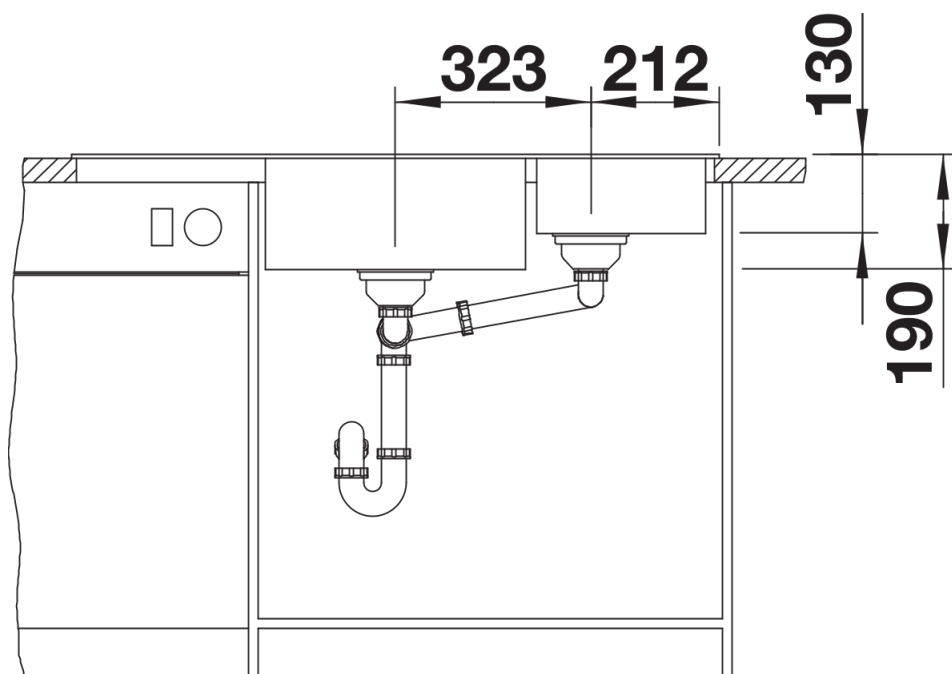

- armatura przelewowo-odpływowa zapewniająca więcej miejsca w szafce
- 2 x korek z sitkiem 3 ½" InFino ze sterowaniem korkiem automatycznym (pokrętło) do komory głównej

Szczegóły

Widok

Wycięcie

Widok z przodu

Widok z boku