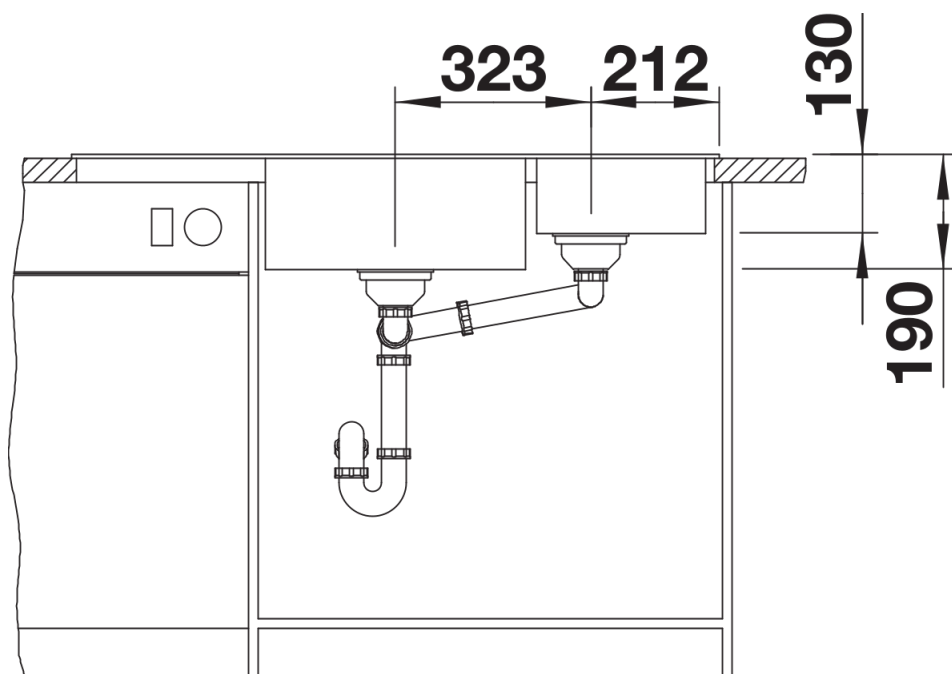

Kolory

SILGRANIT kawowy

Dostępne kolory

czarny
antracyt
szarość skały
alumetalik
biały
jaśmin
tartufo
kawowy

Wskazówki dotyczące planowania

- Wycięcie otworu w blacie wg szablonu.

Zakres dostawy

- armatura przelewowo-odpływowa zapewniająca więcej miejsca w szafce
- 2 x korek z sitkiem 3 ½" InFino ze sterowaniem korkiem automatycznym (pokrętło) do komory głównej

Szczegóły

Widok

Wycięcie

Widok z przodu

Widok z boku