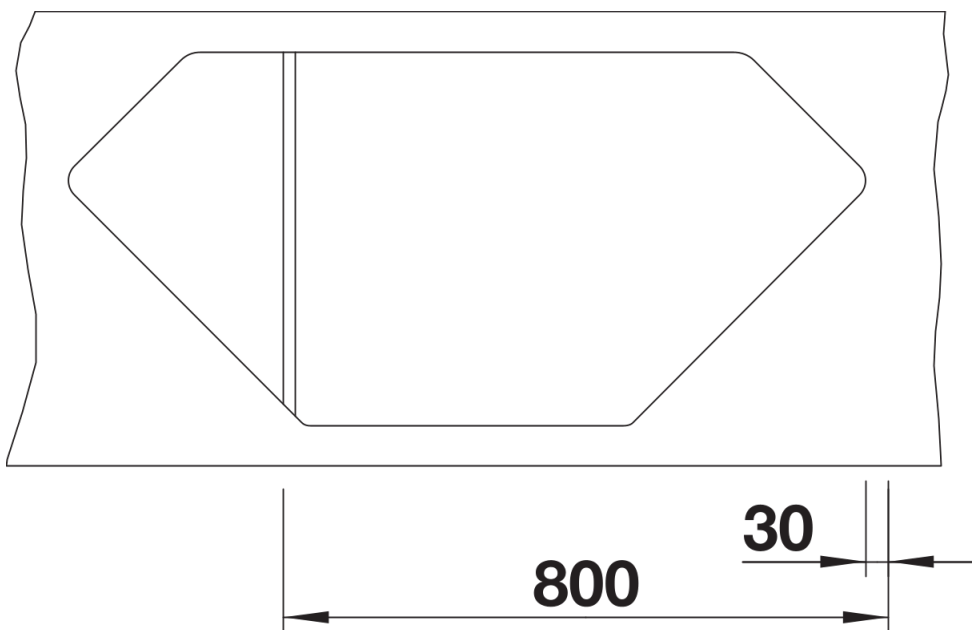

Kolory

SILGRANIT kawowy

Dostępne kolory

czarny
antracyt
szarość skały
alumetalik
biały
jaśmin
tartufo
kawowy

Wskazówki dotyczące planowania

- Wycięcie otworu w blacie wg szablonu.

Zakres dostawy

- armatura przelewowo-odpływowa zapewniająca więcej miejsca w szafce
- 2 x korek z sitkiem 3 ½" InFino ze sterowaniem korkiem automatycznym (pokrętło) do komory głównej

Szczegóły

Widok

Wycięcie

Widok z przodu

Widok z boku