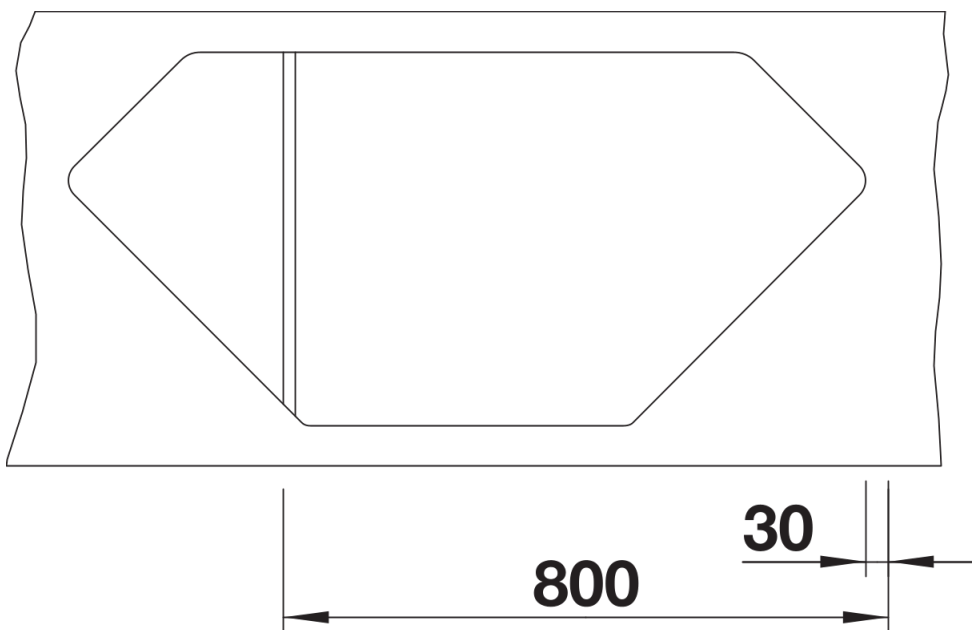

Kolory

SILGRANIT tartufo

Dostępne kolory

czarny
antracyt
szarość skały
alumetalik
biały
jaśmin
tartufo
kawowy

Wskazówki dotyczące planowania

- Wycięcie otworu w blacie wg szablonu.

Zakres dostawy

- armatura przelewowo-odpływowa zapewniająca więcej miejsca w szafce
- 2 x korek z sitkiem 3 ½" InFino ze sterowaniem korkiem automatycznym (pokrętło) do komory głównej

Szczegóły

Widok

Wycięcie

Widok z przodu

Widok z boku