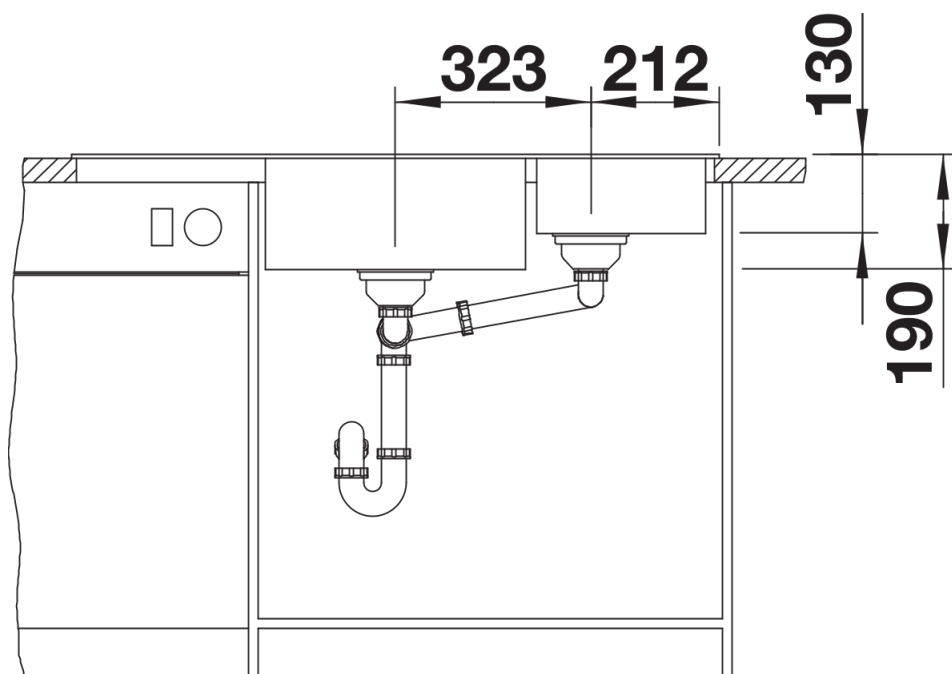

Kolory

SILGRANIT biały

Dostępne kolory

czarny
antracyt
szarość skały
alumetalik
biały
jaśmin
tartufo
kawowy

Wskazówki dotyczące planowania

- Wycięcie otworu w blacie wg szablonu.

Zakres dostawy

- armatura przelewowo-odpływowa zapewniająca więcej miejsca w szafce
- 2 x korek z sitkiem 3 ½" InFino ze sterowaniem korkiem automatycznym (pokrętło) do komory głównej

Szczegóły

Widok

Wycięcie

Widok z przodu

Widok z boku