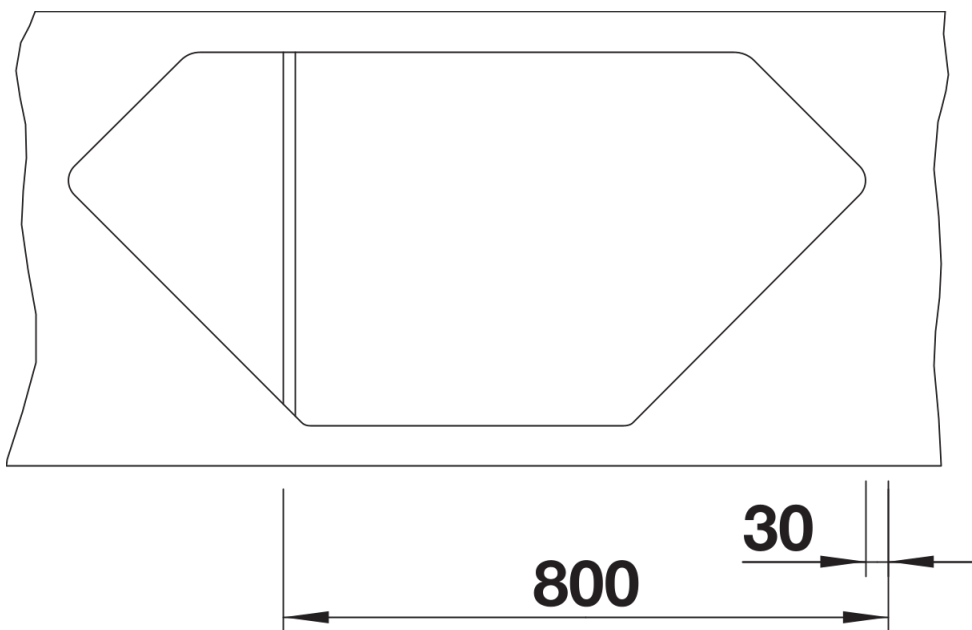

Kolory

SILGRANIT biały

Dostępne kolory

czarny
antracyt
szarość skały
alumetalik
biały
jaśmin
tartufo
kawowy

Wskazówki dotyczące planowania

- Wycięcie otworu w blacie wg szablonu.

Zakres dostawy

- armatura przelewowo-odpływowa zapewniająca więcej miejsca w szafce
- 2 x korek z sitkiem 3 ½" InFino ze sterowaniem korkiem automatycznym (pokrętło) do komory głównej

Szczegóły

Widok

Wycięcie

Widok z przodu

Widok z boku