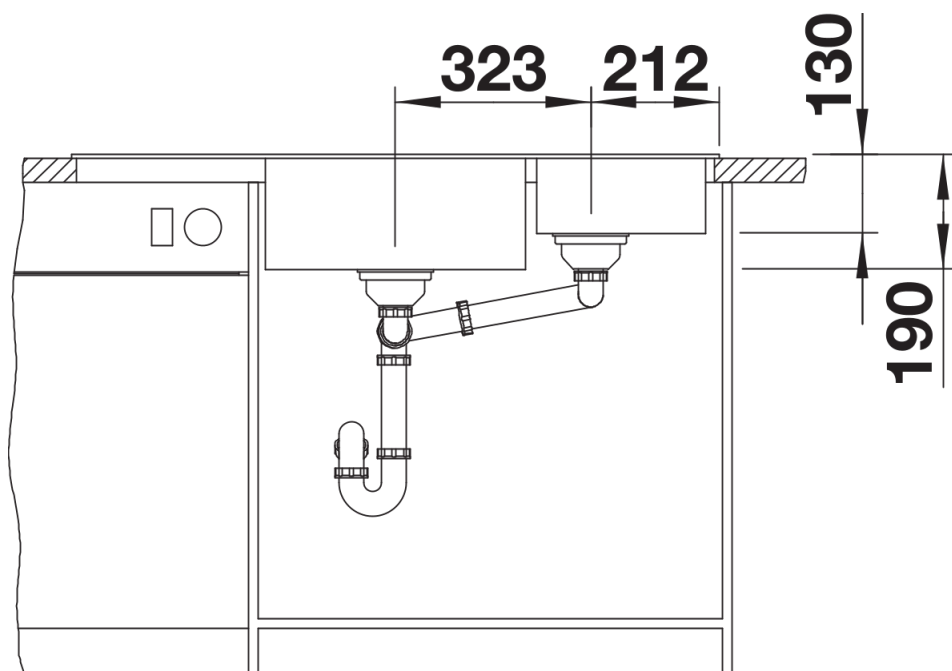

## Zakres dostawy

---

- armatura przelewowo-odpływowa zapewniająca więcej miejsca w szafce
- 2 x korek z sitkiem 3 ½" InFino ze sterowaniem korkiem automatycznym (pokrętło) do komory głównej

## Szczegóły

---

Widok

Wycięcie

Widok z przodu

Widok z boku