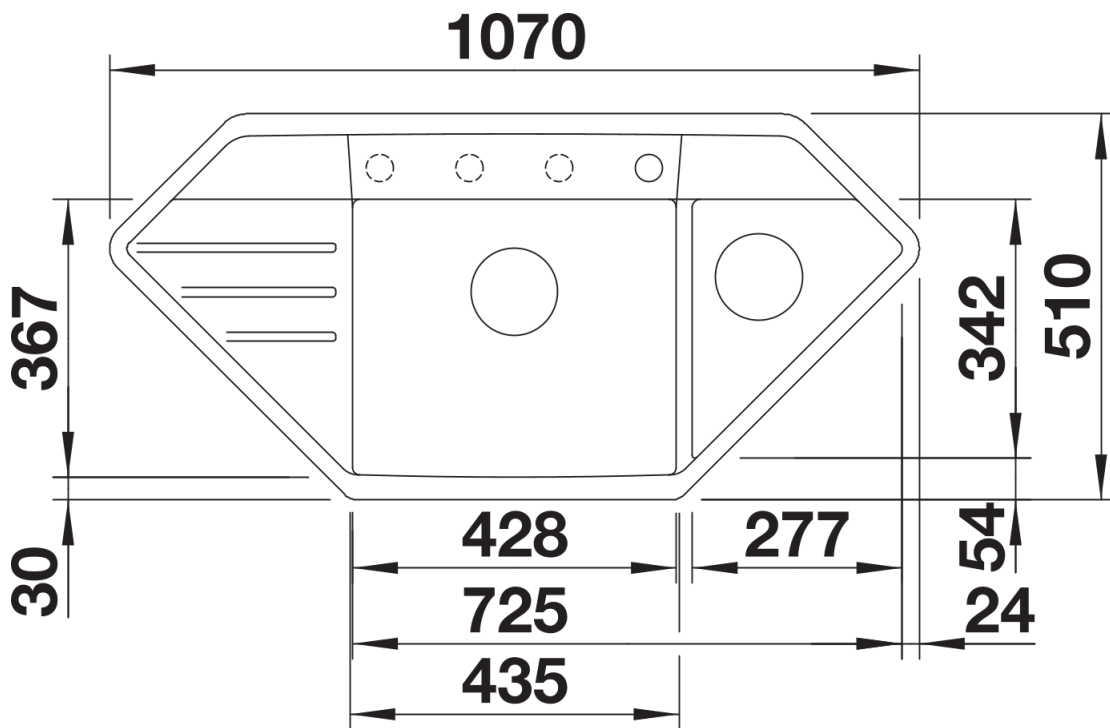

## Wskazówki dotyczące planowania

---

- Wycięcie otworu w blacie wg szablonu.

## Zakres dostawy

---

- armatura przelewowo-odpływowa zapewniająca więcej miejsca w szafce
- 2 x korek z sitkiem 3 ½" InFino ze sterowaniem korkiem automatycznym (pokrętło) do komory głównej

## Szczegóły

---

Widok

Wycięcie

Widok z przodu

Widok z boku