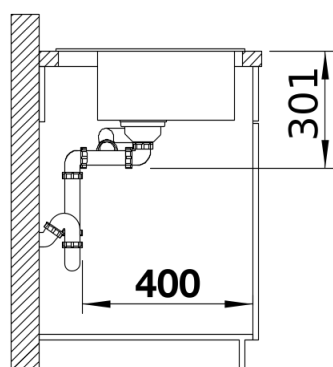

## Zakres dostawy

---

- armatura przelewowo-odpływowa zapewniająca więcej miejsca w szafce
- 2 x korek z sitkiem 3 ½" InFino ze sterowaniem korkiem automatycznym (pokrętło) do komory głównej

## Szczegóły

---

Widok

Wycięcie

Widok z przodu

Widok z boku