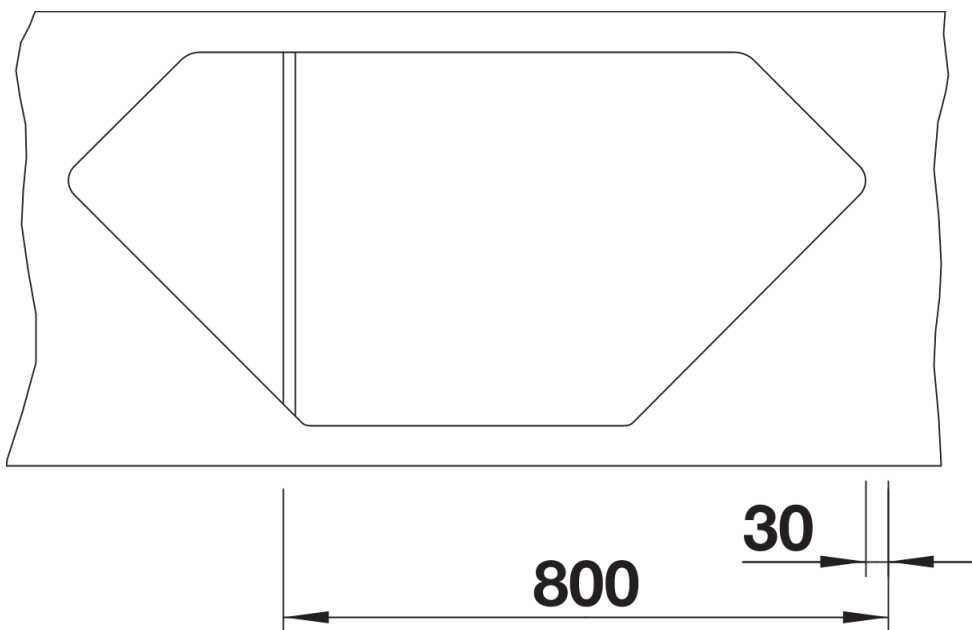

## Zakres dostawy

---

- armatura przelewowo-odpływowa zapewniająca więcej miejsca w szafce
- 2 x korek z sitkiem 3 ½" InFino ze sterowaniem korkiem automatycznym (pokrętło) do komory głównej

## Szczegóły

---

Widok

Wycięcie

Widok z przodu

Widok z boku