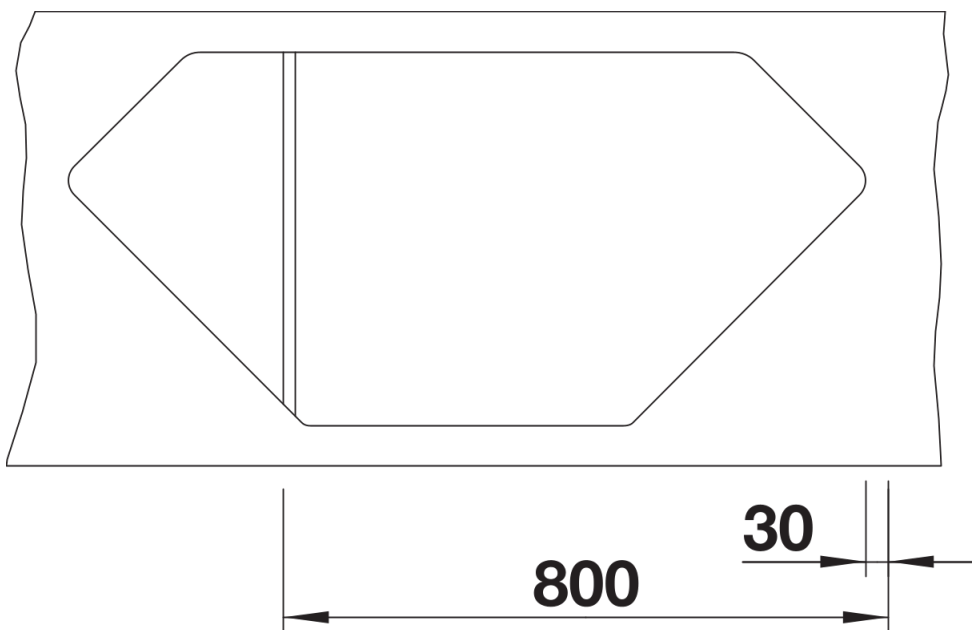

Kolory

SILGRANIT szarość skały

Dostępne kolory

- czarny
- antracyt
- szarość skały
- alumetalik
- biały
- jaśmin
- tartufo
- kawowy

Wskazówki dotyczące planowania

- Wycięcie otworu w blacie wg szablonu.

Zakres dostawy

- armatura przelewowo-odpływowa zapewniająca więcej miejsca w szafce
- 2 x korek z sitkiem 3 ½" InFino ze sterowaniem korkiem automatycznym (pokrętło) do komory głównej

Szczegóły

Widok

Wycięcie

Widok z przodu

Widok z boku