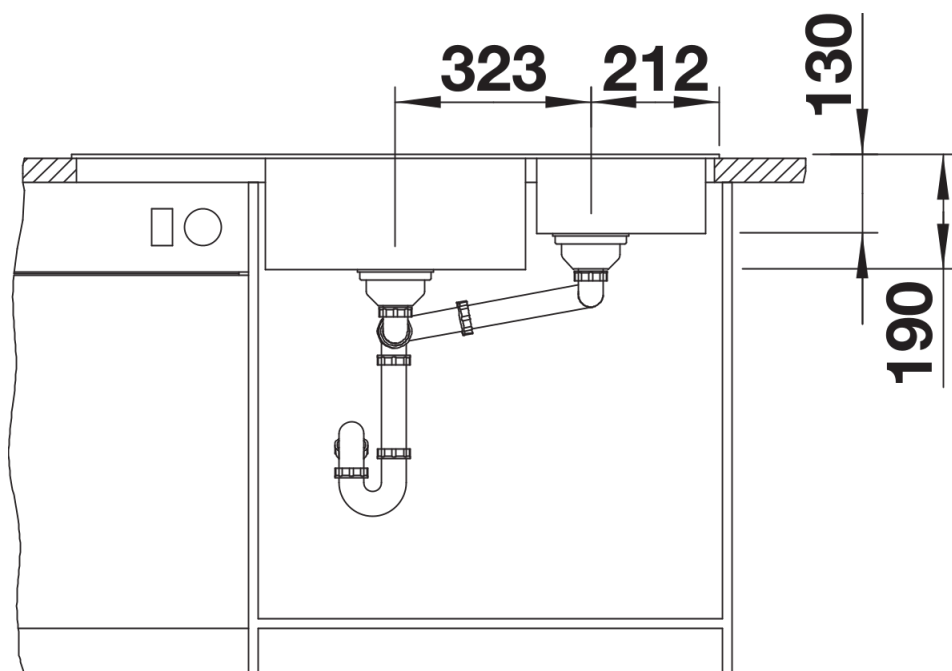

- armatura przelewowo-odpływowa zapewniająca więcej miejsca w szafce
- 2 x korek z sitkiem 3 ½" InFino ze sterowaniem korkiem automatycznym (pokrętło) do komory głównej

Szczegóły

Widok

Wycięcie

Widok z przodu

Widok z boku