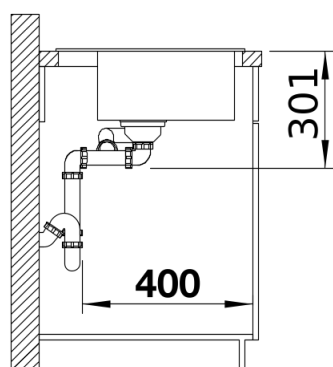

- armatura przelewowo-odpływowa zapewniająca więcej miejsca w szafce
- 2 x korek z sitkiem 3 ½" InFino ze sterowaniem korkiem automatycznym (pokrętło) do komory głównej

Szczegóły

Widok

Wycięcie

Widok z przodu