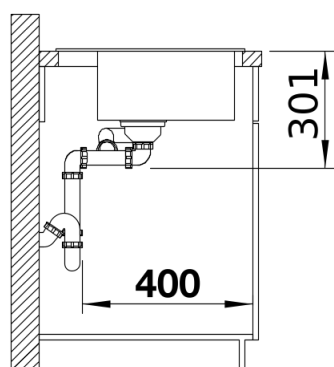

## Zakres dostawy

---

- armatura przelewowo-odpływowa zapewniająca więcej miejsca w szafce
- 2 x korek z sitkiem 3 ½" InFino ze sterowaniem korkiem automatycznym (pokrętło) do komory głównej

## Szczegóły

---

Widok

Wycięcie

Widok z przodu

Widok z boku