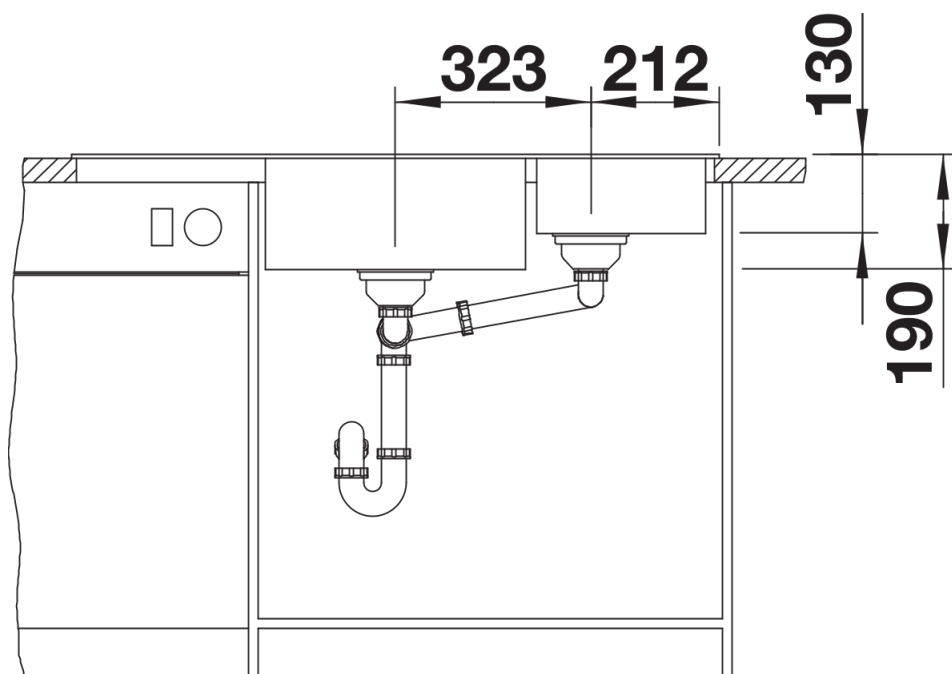

## Zakres dostawy

---

- armatura przelewowo-odpływowa zapewniająca więcej miejsca w szafce
- 2 x korek z sitkiem 3 ½" InFino ze sterowaniem korkiem automatycznym (pokrętło) do komory głównej

## Szczegóły

---

Widok

Wycięcie

Widok z przodu

Widok z boku