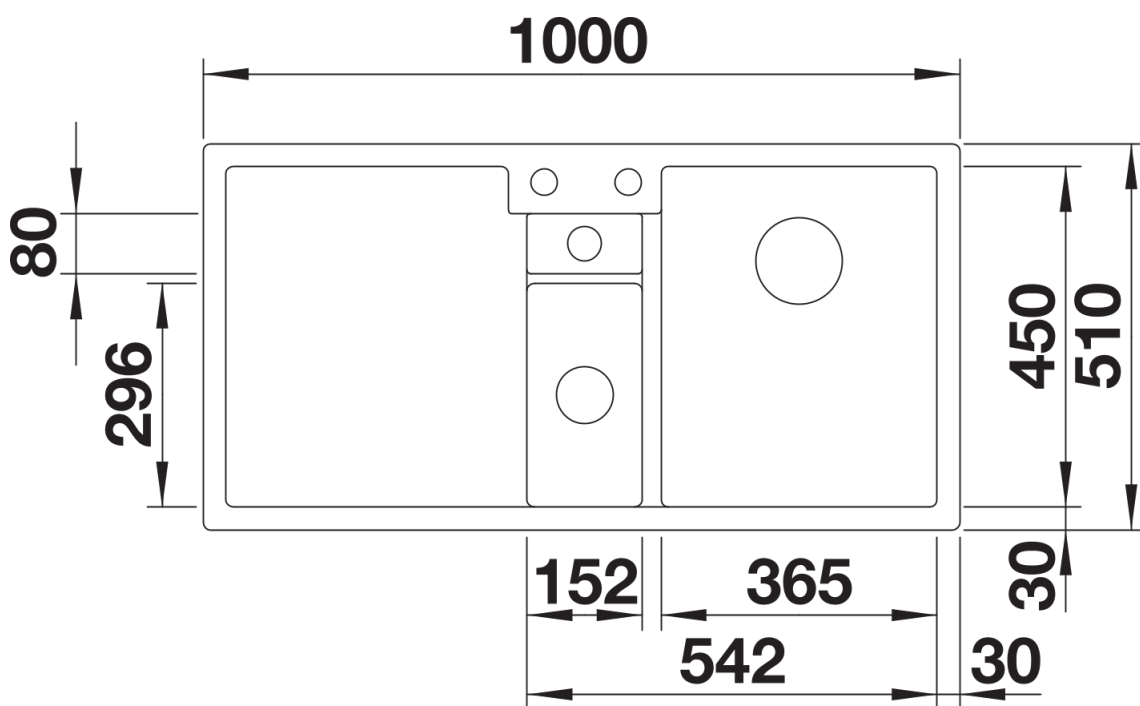

## Zakres dostawy

---

- wkład z tworzywa z pokrywą w kolorze antracytowym
- armatura przelewowo-odpływowa zapewniająca więcej miejsca w szafce
- dwa korki z sitkiem InFino 3 1/2" i 1 1/2" ze sterowaniem korkiem automatycznym (pokrętło) do komory głównej

## Szczegóły

---

Widok

Wycięcie

Widok z przodu

Widok z boku