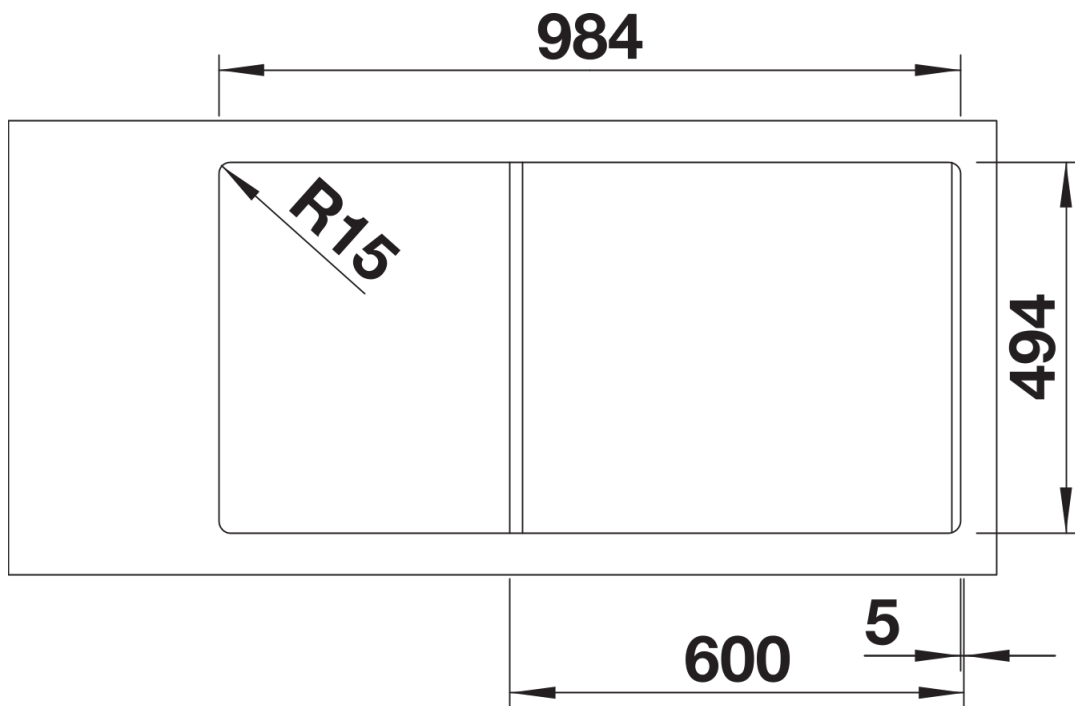

## Zakres dostawy

---

- wkład z tworzywa z pokrywą w kolorze antracytowym
- armatura przelewowo-odpływowa zapewniająca więcej miejsca w szafce
- dwa korki z sitkiem InFino 3 1/2" i 1 1/2" ze sterowaniem korkiem automatycznym (pokrętło) do komory głównej

## Szczegóły

---

Widok

Wycięcie

Widok z przodu

Widok z boku