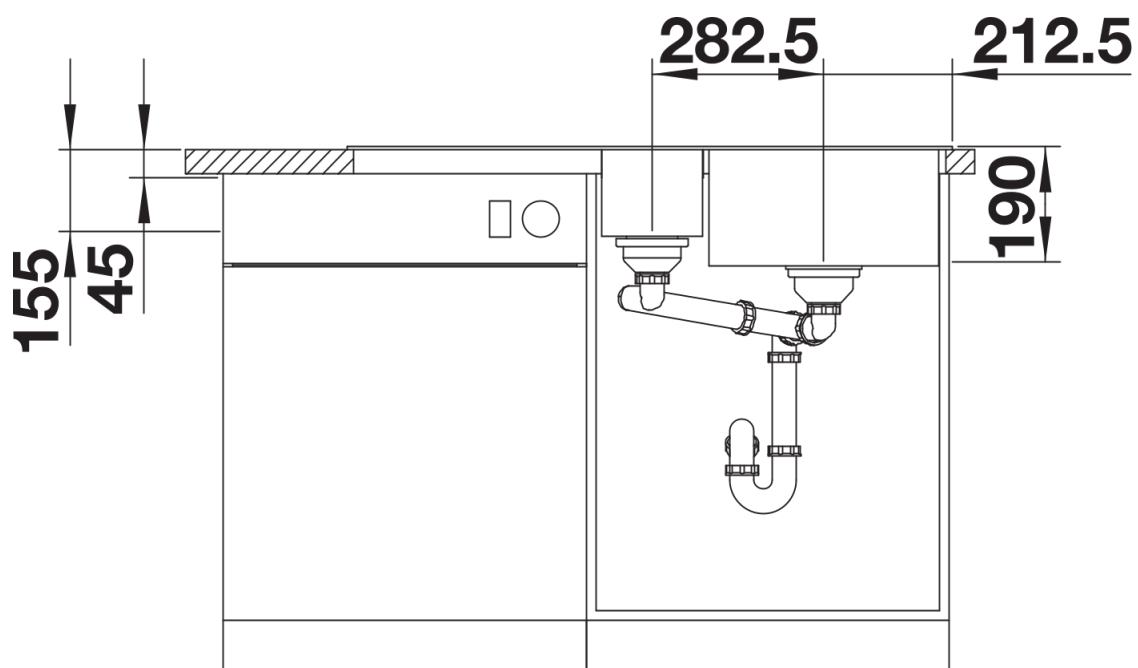

## Zakres dostawy

---

- wkład z tworzywa z pokrywą w kolorze antracytowym
- armatura przelewowo-odpływowa zapewniająca więcej miejsca w szafce
- dwa korki z sitkiem InFino 3 1/2" i 1 1/2" ze sterowaniem korkiem automatycznym (pokrętło) do komory głównej

## Szczegóły

---

Widok

Wycięcie

Widok z przodu

Widok z boku