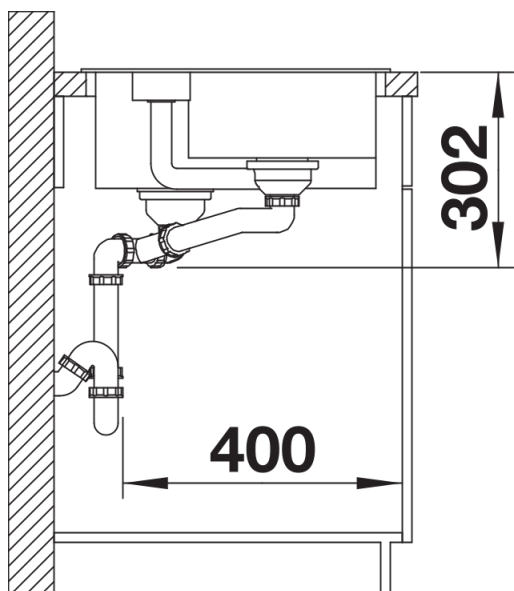

## Zakres dostawy

---

- wkład z tworzywa z pokrywą w kolorze antracytowym
- armatura przelewowo-odpływowa zapewniająca więcej miejsca w szafce
- dwa korki z sitkiem InFino 3 1/2" i 1 1/2" ze sterowaniem korkiem automatycznym (pokrętło) do komory głównej

## Szczegóły

---

Widok

Wycięcie

Widok z przodu

Widok z boku