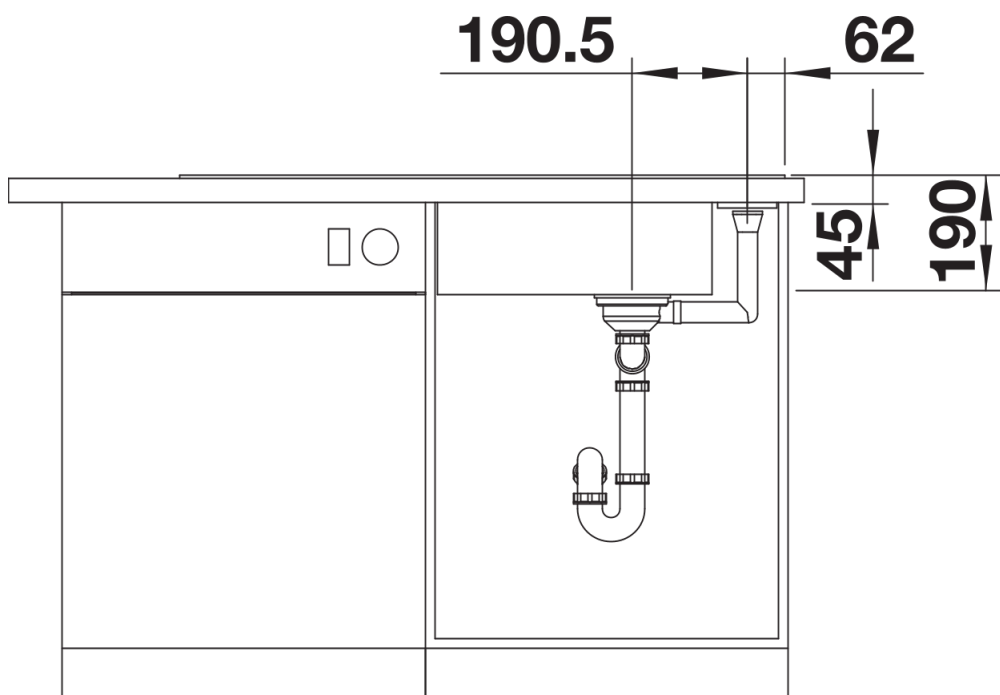

## Zakres dostawy

---

- deska do krojenia z bezpiecznego szkła
- armatura przelewowo-odpływowa zapewniająca więcej miejsca w szafce
- korek z sitkiem 3 ½" InFino ze sterowaniem korkiem automatycznym (pokrętko)

## Szczegóły

---

Widok

Wycięcie

Widok z przodu

Widok z boku