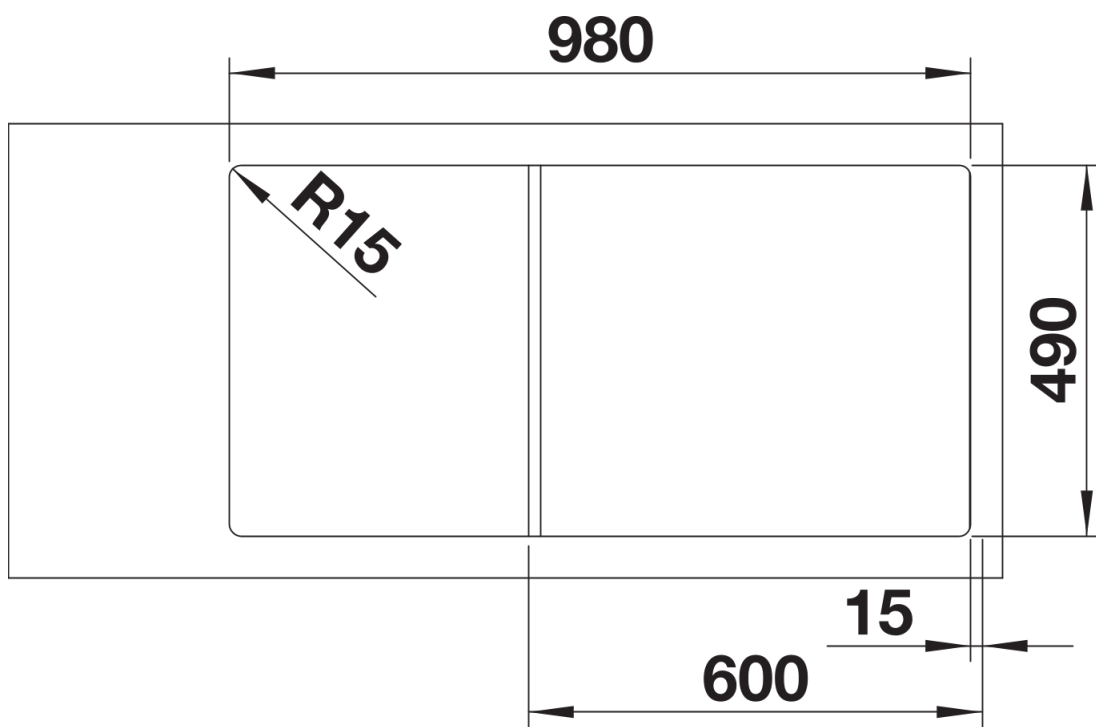

## Zakres dostawy

---

- deska do krojenia z bezpiecznego szkła
- armatura przelewowo-odpływowa zapewniająca więcej miejsca w szafce
- korek z sitkiem 3 ½" InFino ze sterowaniem korkiem automatycznym (pokrętko)

## Szczegóły

---

Widok

Wycięcie

Widok z przodu

Widok z boku