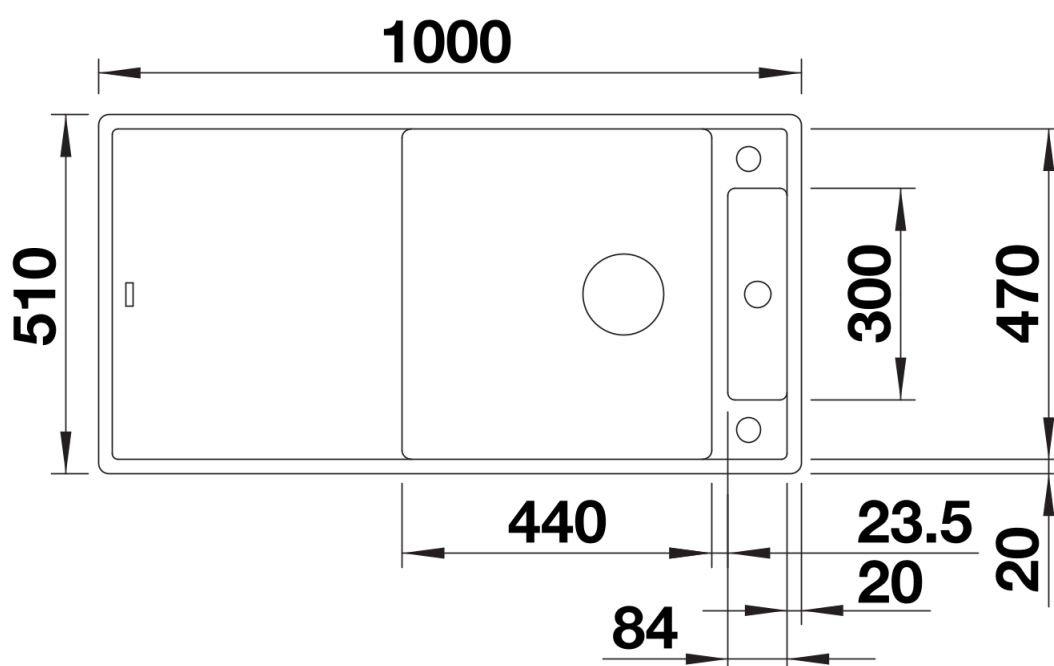

## Zakres dostawy

---

- deska do krojenia z bezpiecznego szkła
- armatura przelewowo-odpływowa zapewniająca więcej miejsca w szafce
- korek z sitkiem 3 ½" InFino ze sterowaniem korkiem automatycznym (pokrętko)

## Szczegóły

---

Widok

Wycięcie

Widok z przodu

Widok z boku