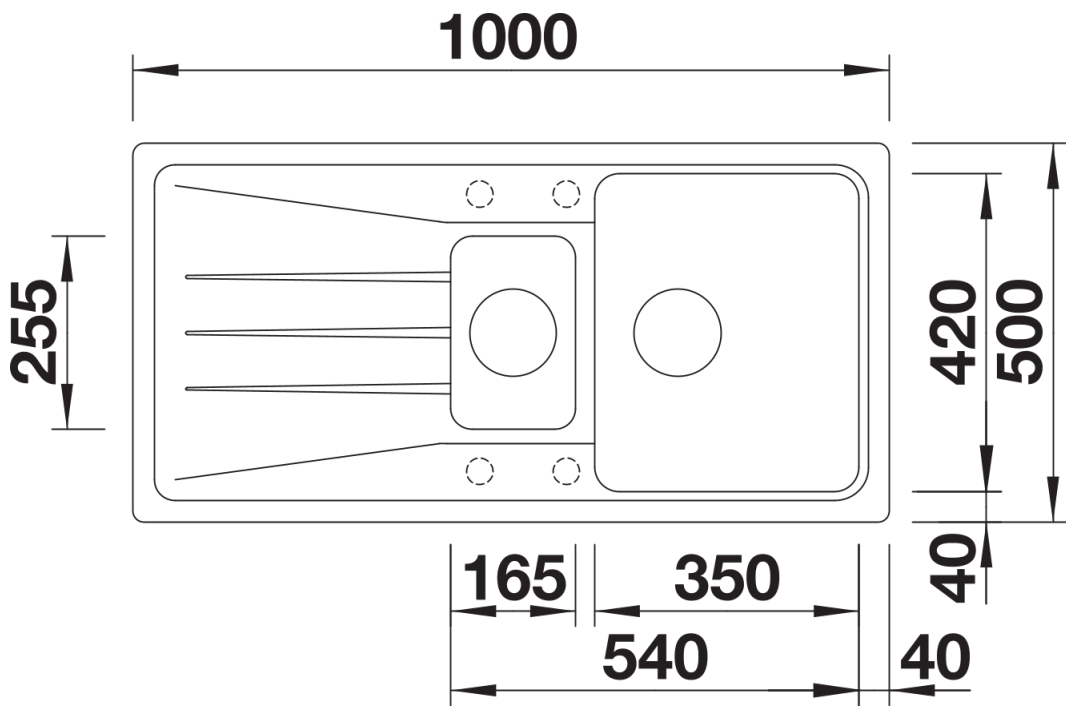

Arkusz danych produktu SONA 6 S

Nr art. 525974

Zalety

- Nowoczesna, oryginalna forma
- Komfort pracy w kuchni dzięki przestronnej komorze głównej i praktycznej komorze dodatkowej
- Obszerna, charakterystycznie wyprofilowana listwa na baterię
- Zlewozmywak przeznaczony do szafek o szerokości 60 cm
- Możliwość montażu odwracalnego

Zakres dostawy

- wielofunkcyjna odsączarka ze stali szlachetnej
- armatura przelewowo-odpływowa zapewniająca więcej miejsca w szafce
- 2 x korek z sitkiem 3 ½"

231178 - Odsączarka

Szczegóły

Widok

Wycięcie

Widok z przodu

Widok z boku