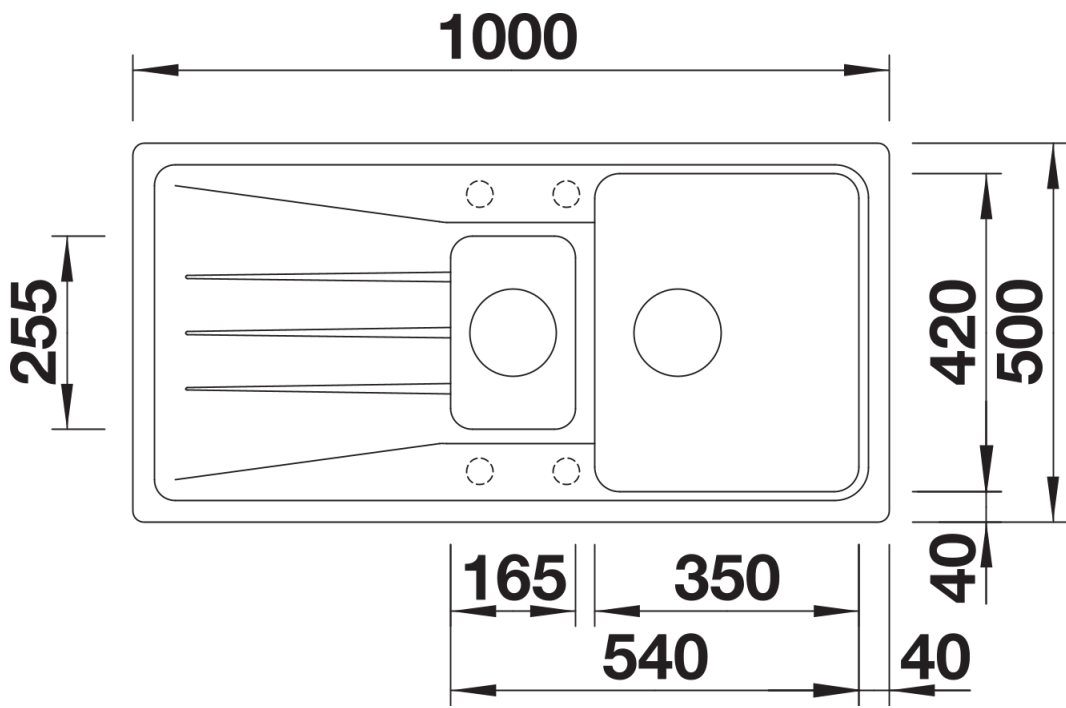

Arkusz danych produktu SONA 6 S

Nr art. 519688

Zalety

- Nowoczesna, oryginalna forma
- Komfort pracy w kuchni dzięki przestronnej komorze głównej i praktycznej komorze dodatkowej
- Obszerna, charakterystycznie wyprofilowana listwa na baterię
- Zlewozmywak przeznaczony do szafek o szerokości 60 cm
- Możliwość montażu odwracalnego

Zakres dostawy

- wielofunkcyjna odsączarka ze stali szlachetnej
- armatura przelewowo-odpływowa zapewniająca więcej miejsca w szafce
- 2 x korek z sitkiem 3 ½"

231178 - Odsączarka

Szczegóły

Widok

Wycięcie

Widok z przodu

Widok z boku