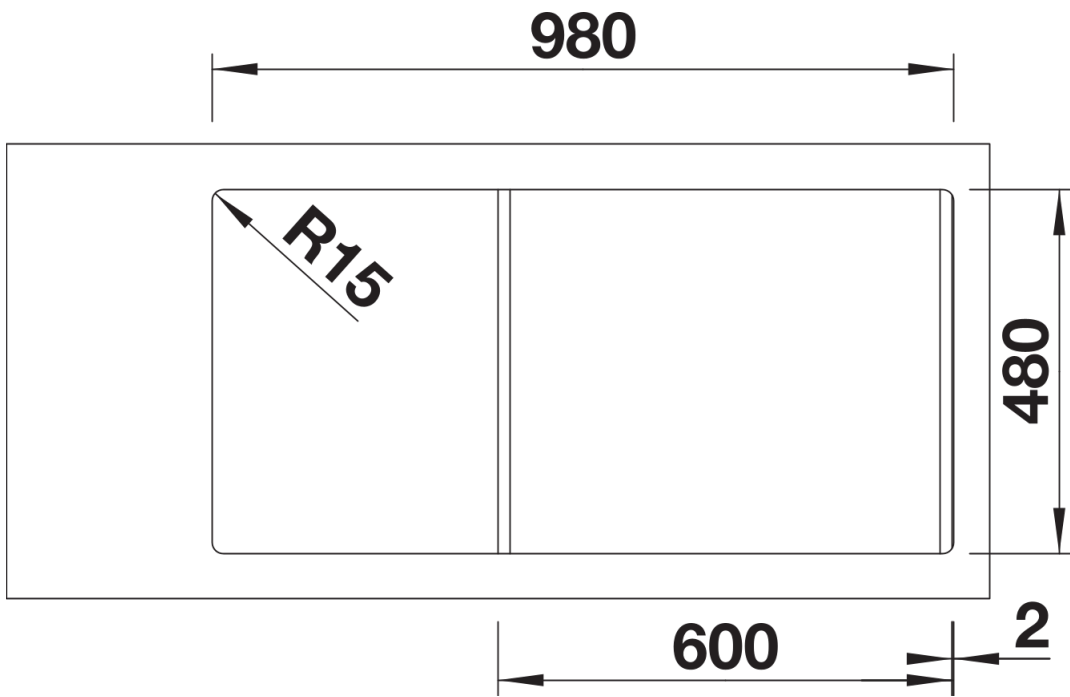

Zakres dostawy

- wielofunkcyjna odsączarka ze stali szlachetnej
- armatura przelewowo-odpływowa zapewniająca więcej miejsca w szafce
- 2 x korek z sitkiem 3 ½"

231178 - Odsączarka

Szczegóły

Widok

Wycięcie

Widok z przodu

Widok z boku