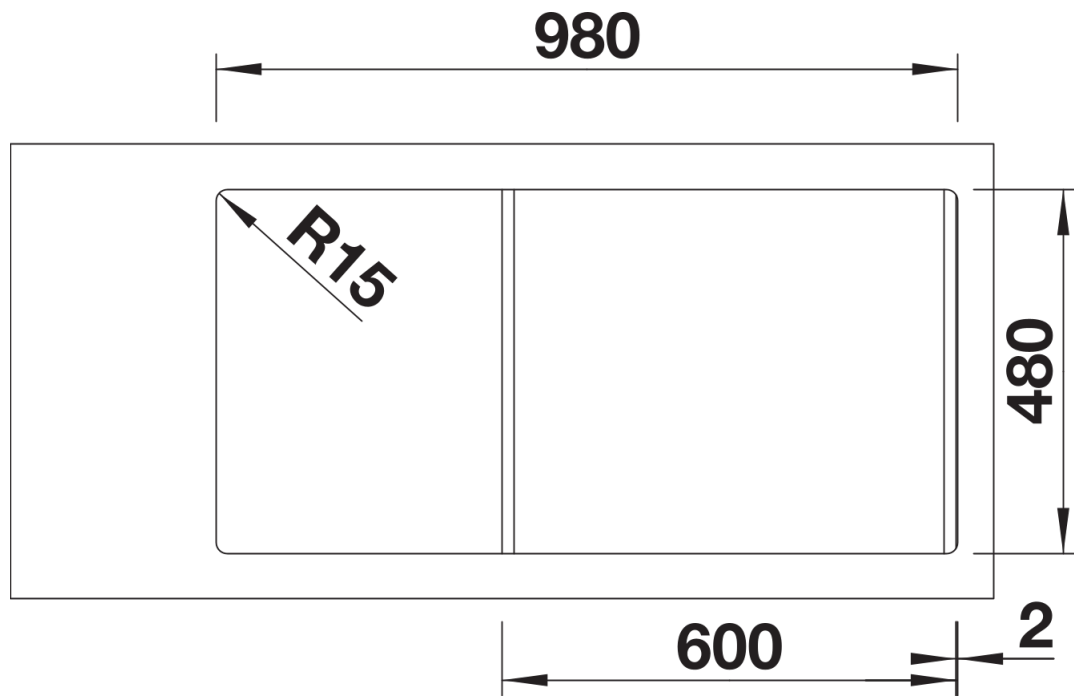

Zakres dostawy

- wielofunkcyjna odsączarka ze stali szlachetnej
- armatura przelewowo-odpływowa zapewniająca więcej miejsca w szafce
- 2 x korek z sitkiem 3 ½"

231178 - Odsączarka

Szczegóły

Widok

Wycięcie

Widok z przodu

Widok z boku