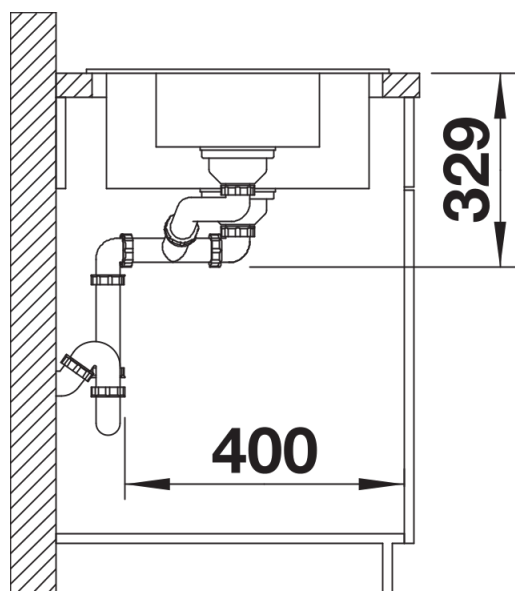

Zakres dostawy

- wielofunkcyjna odsączarka ze stali szlachetnej
- armatura przelewowo-odpływowa zapewniająca więcej miejsca w szafce
- 2 x korek z sitkiem 3 ½"

231178 - Odsączarka

Szczegóły

Widok

Wycięcie

Widok z przodu

Widok z boku