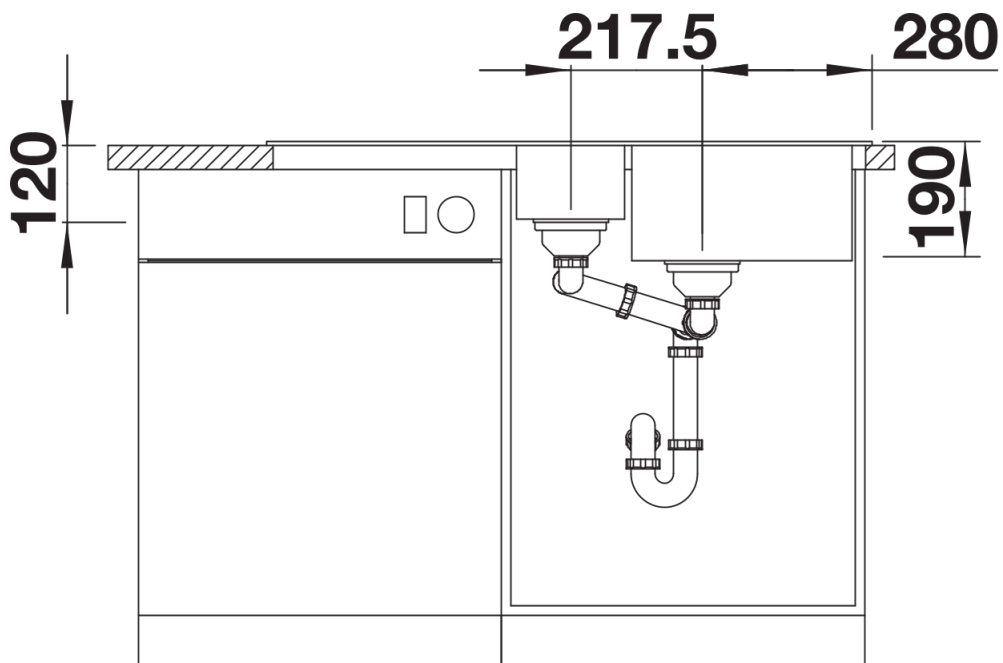

Zakres dostawy

- wielofunkcyjna odsączarka ze stali szlachetnej
- armatura przelewowo-odpływowa zapewniająca więcej miejsca w szafce
- 2 x korek z sitkiem 3 ½"

231178 - Odsączarka

Szczegóły

Widok

Wycięcie

Widok z przodu

Widok z boku