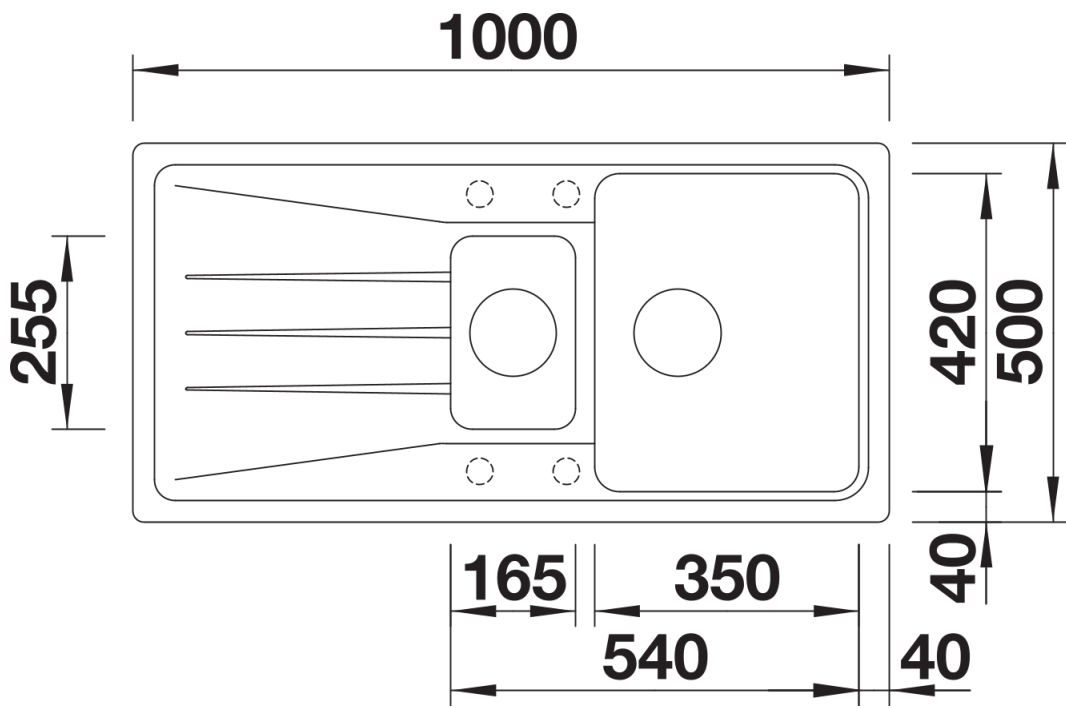

Arkusz danych produktu SONA 6 S

Nr art. 519687

Zalety

- Nowoczesna, oryginalna forma
- Komfort pracy w kuchni dzięki przestronnej komorze głównej i praktycznej komorze dodatkowej
- Obszerna, charakterystycznie wyprofilowana listwa na baterię
- Zlewozmywak przeznaczony do szafek o szerokości 60 cm
- Możliwość montażu odwracalnego

Zakres dostawy

- wielofunkcyjna odsączarka ze stali szlachetnej
- armatura przelewowo-odpływowa zapewniająca więcej miejsca w szafce
- 2 x korek z sitkiem 3 ½"

231178 - Odsączarka

Szczegóły

Widok

Wycięcie

Widok z przodu

Widok z boku