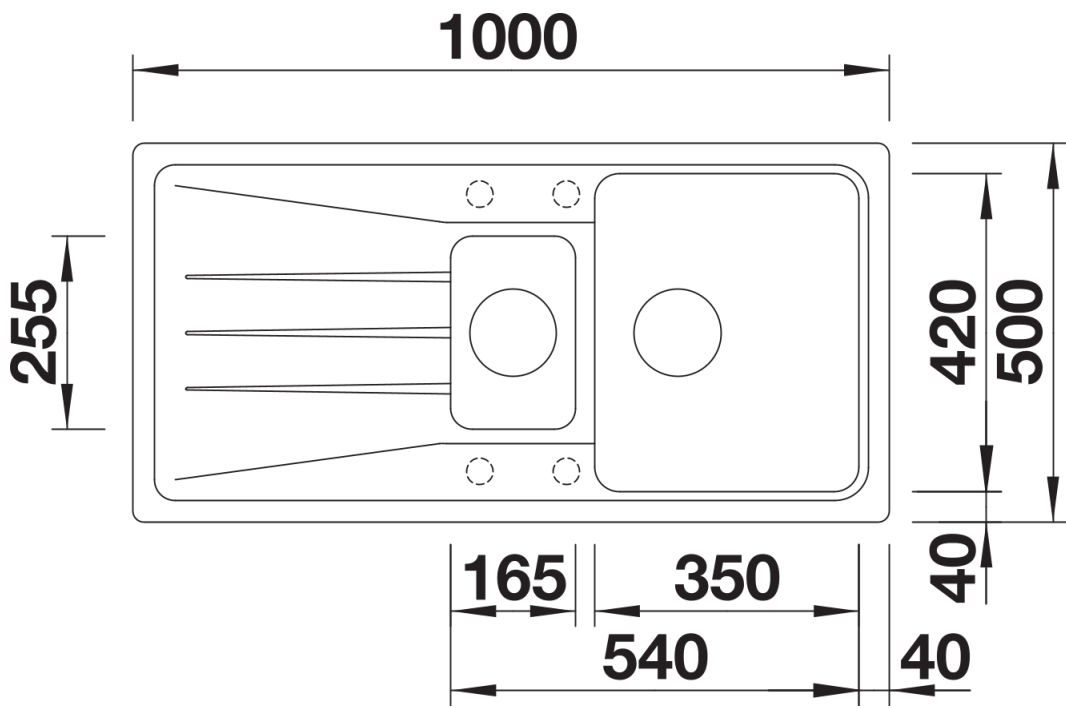

Arkusz danych produktu SONA 6 S

Nr art. 519683

Zalety

- Nowoczesna, oryginalna forma
- Komfort pracy w kuchni dzięki przestronnej komorze głównej i praktycznej komorze dodatkowej
- Obszerna, charakterystycznie wyprofilowana listwa na baterię
- Zlewozmywak przeznaczony do szafek o szerokości 60 cm
- Możliwość montażu odwracalnego

Kolory

SILGRANIT biały

Dostępne kolory

czarny
antracyt
szarość skały
alumetalik
biały
jaśmin
tartufo
kawowy

Wskazówki dotyczące planowania

- Do montażu podwieszanego wymagane są specjalne elementy mocujące.

Zakres dostawy

- wielofunkcyjna odsączarka ze stali szlachetnej
- armatura przelewowo-odpływowa zapewniająca więcej miejsca w szafce
- 2 x korek z sitkiem 3 ½"

231178 - Odsączarka

Szczegóły

Widok

Wycięcie

Widok z przodu

Widok z boku