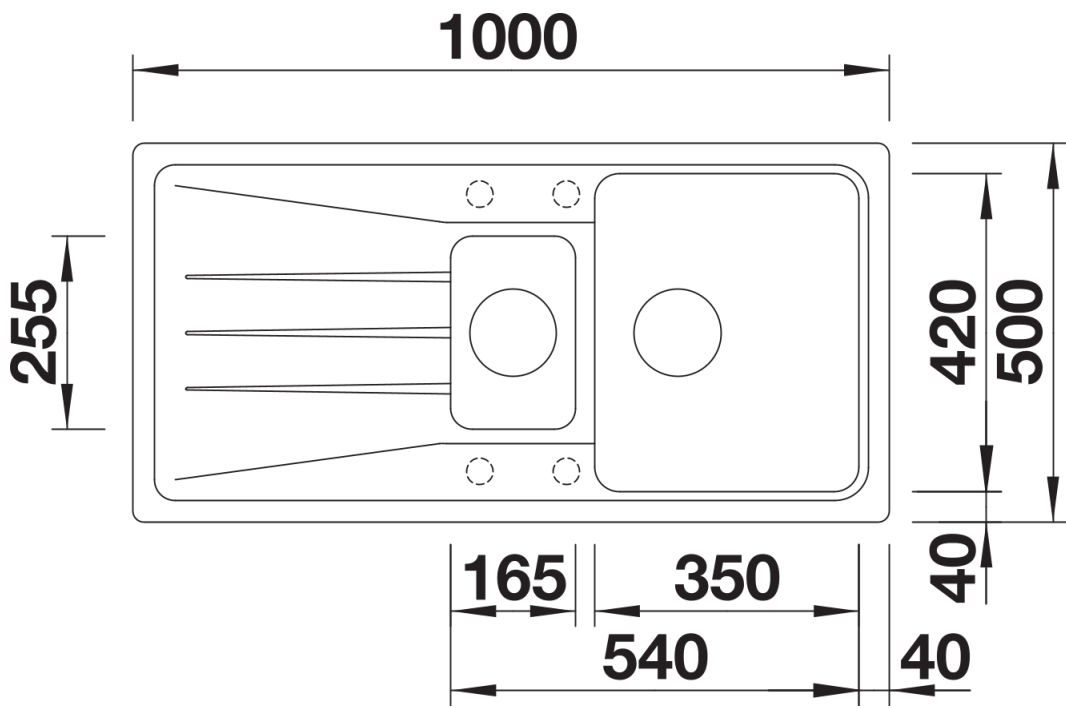

Arkusz danych produktu SONA 6 S

Nr art. 519682

Zalety

- Nowoczesna, oryginalna forma
- Komfort pracy w kuchni dzięki przestronnej komorze głównej i praktycznej komorze dodatkowej
- Obszerna, charakterystycznie wyprofilowana listwa na baterię
- Zlewozmywak przeznaczony do szafek o szerokości 60 cm
- Możliwość montażu odwracalnego

Zakres dostawy

- wielofunkcyjna odsączarka ze stali szlachetnej
- armatura przelewowo-odpływowa zapewniająca więcej miejsca w szafce
- 2 x korek z sitkiem 3 ½"

231178 - Odsączarka

Szczegóły

Widok

Wycięcie

Widok z przodu

Widok z boku