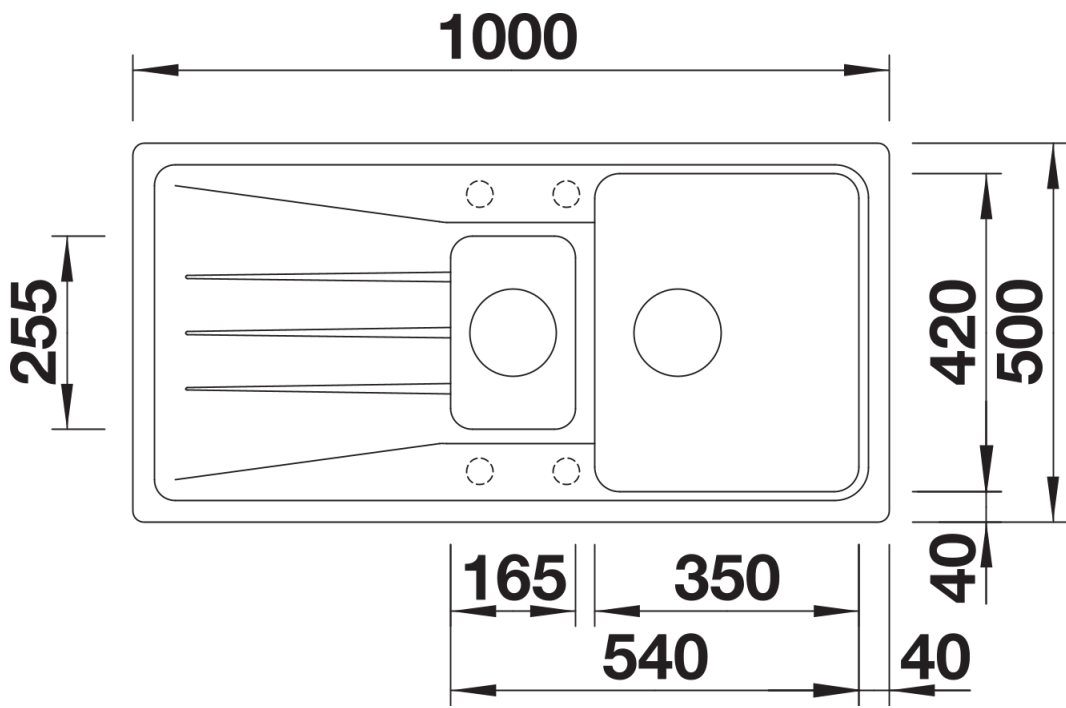

Arkusz danych produktu SONA 6 S

Nr art. 519681

Zalety

- Nowoczesna, oryginalna forma
- Komfort pracy w kuchni dzięki przestronnej komorze głównej i praktycznej komorze dodatkowej
- Obszerna, charakterystycznie wyprofilowana listwa na baterię
- Zlewozmywak przeznaczony do szafek o szerokości 60 cm
- Możliwość montażu odwracalnego

Kolory

SILGRANIT szarość skały

Dostępne kolory

czarny
antracyt
szarość skały
alumetalik
biały
jaśmin
tartufo
kawowy

Wskazówki dotyczące planowania

- Do montażu podwieszanego wymagane są specjalne elementy mocujące.

Zakres dostawy

- wielofunkcyjna odsączarka ze stali szlachetnej
- armatura przelewowo-odpływowa zapewniająca więcej miejsca w szafce
- 2 x korek z sitkiem 3 ½"

231178 - Odsączarka

Szczegóły

Widok

Wycięcie

Widok z przodu

Widok z boku