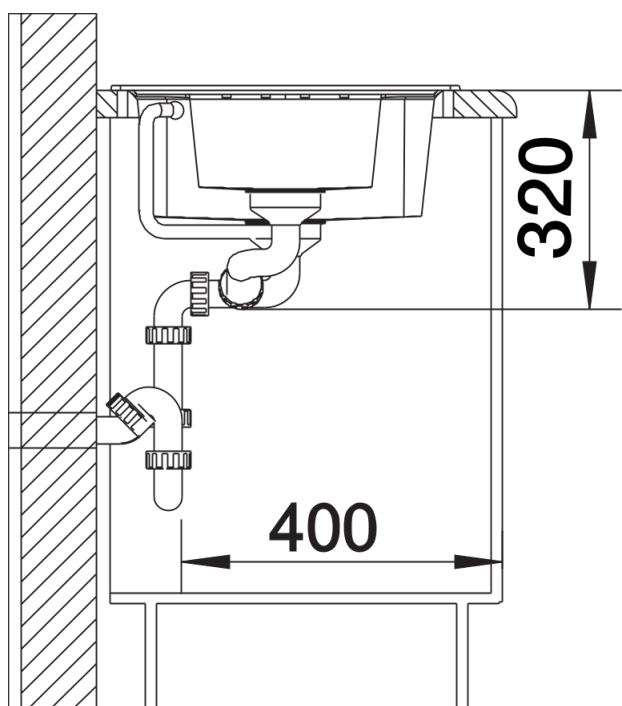

Zakres dostawy

- wielofunkcyjna odsączarka ze stali szlachetnej
- armatura przelewowo-odpływowa zapewniająca więcej miejsca w szafce
- 2 x korek z sitkiem 3 ½" InFino ze sterowaniem korkiem automatycznym (pokrętło) do komory głównej

220736 - Odsączarka ze stali szlachetnej

Szczegóły

Widok

Wycięcie

Widok z przodu

Widok z boku