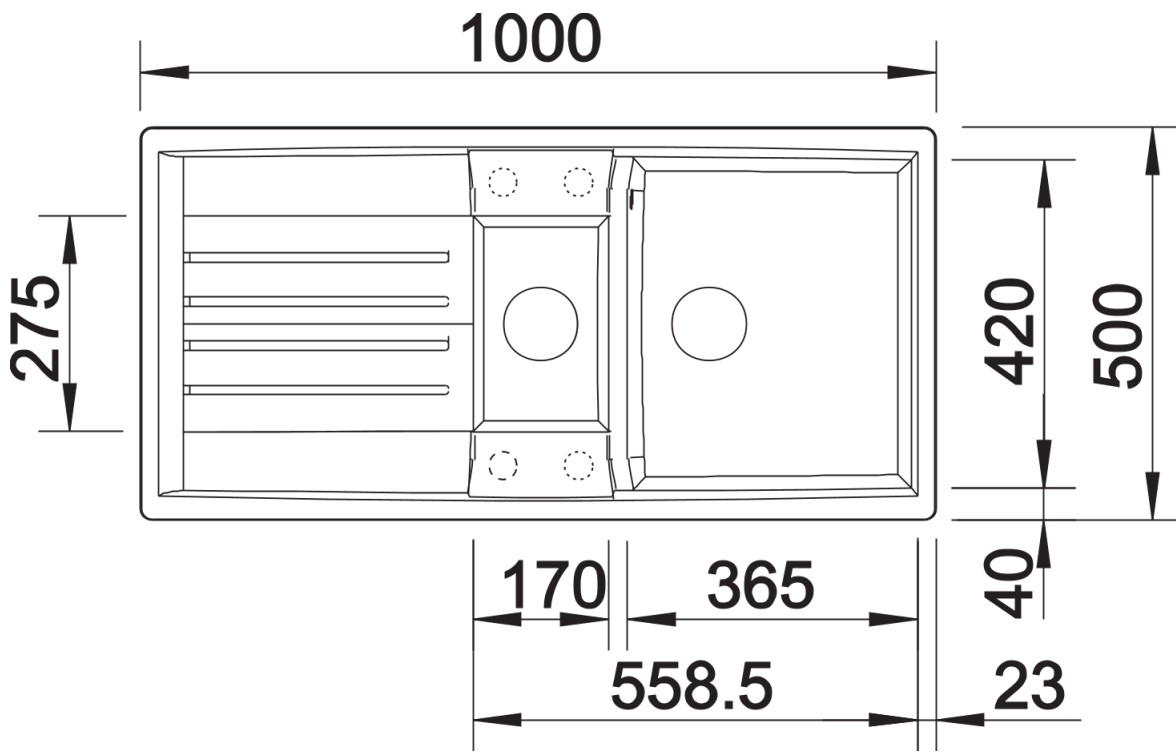

Zakres dostawy

- wielofunkcyjna odsączarka ze stali szlachetnej
- armatura przelewowo-odpływowa zapewniająca więcej miejsca w szafce
- 2 x korek z sitkiem 3 ½" InFino ze sterowaniem korkiem automatycznym (pokrętło) do komory głównej

220736 - Odsączarka ze stali szlachetnej

Szczegóły

Widok

Wycięcie

Widok z przodu

Widok z boku