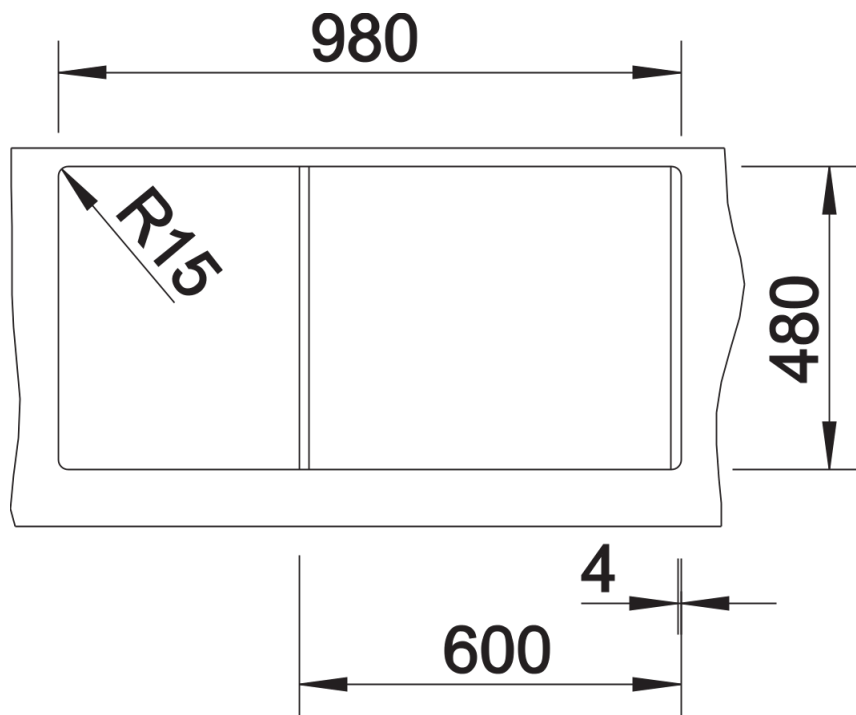

Zakres dostawy

- wielofunkcyjna odsączarka ze stali szlachetnej
- armatura przelewowo-odpływowa zapewniająca więcej miejsca w szafce
- 2 x korek z sitkiem 3 ½" InFino ze sterowaniem korkiem automatycznym (pokrętło) do komory głównej

220736 - Odsączarka ze stali szlachetnej

Szczegóły

Widok

Wycięcie

Widok z przodu

Widok z boku