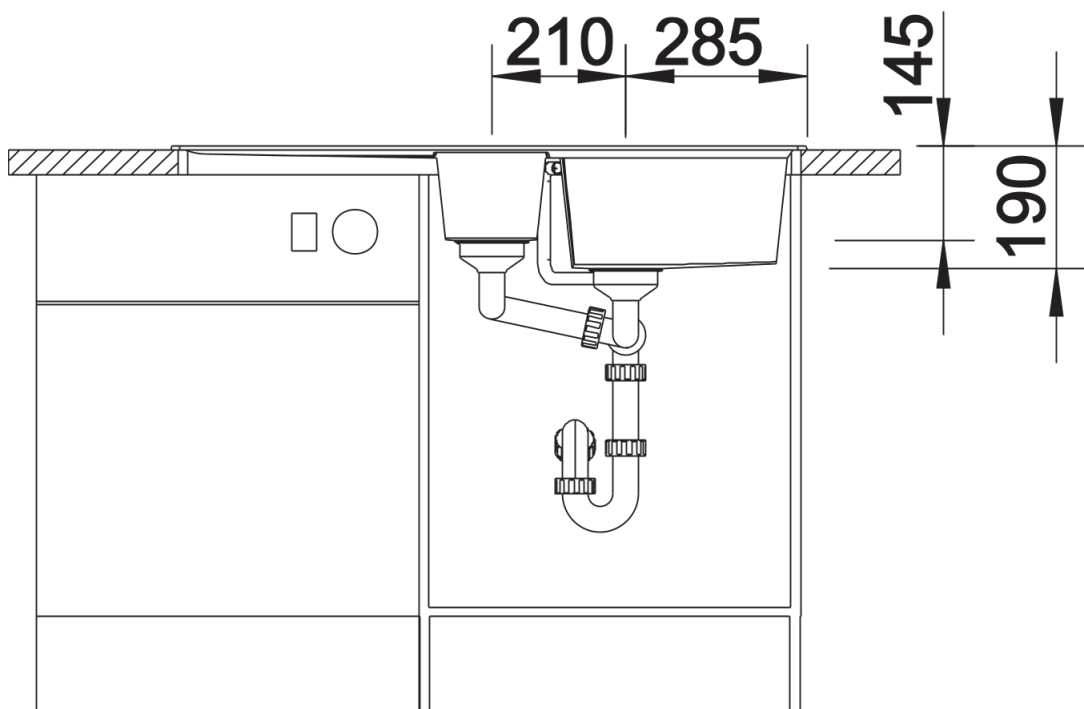

Zakres dostawy

- wielofunkcyjna odsączarka ze stali szlachetnej
- armatura przelewowo-odpływowa zapewniająca więcej miejsca w szafce
- 2 x korek z sitkiem 3 ½" InFino ze sterowaniem korkiem automatycznym (pokrętło) do komory głównej

220736 - Odsączarka ze stali szlachetnej

Szczegóły

Widok

Wycięcie

Widok z przodu

Widok z boku