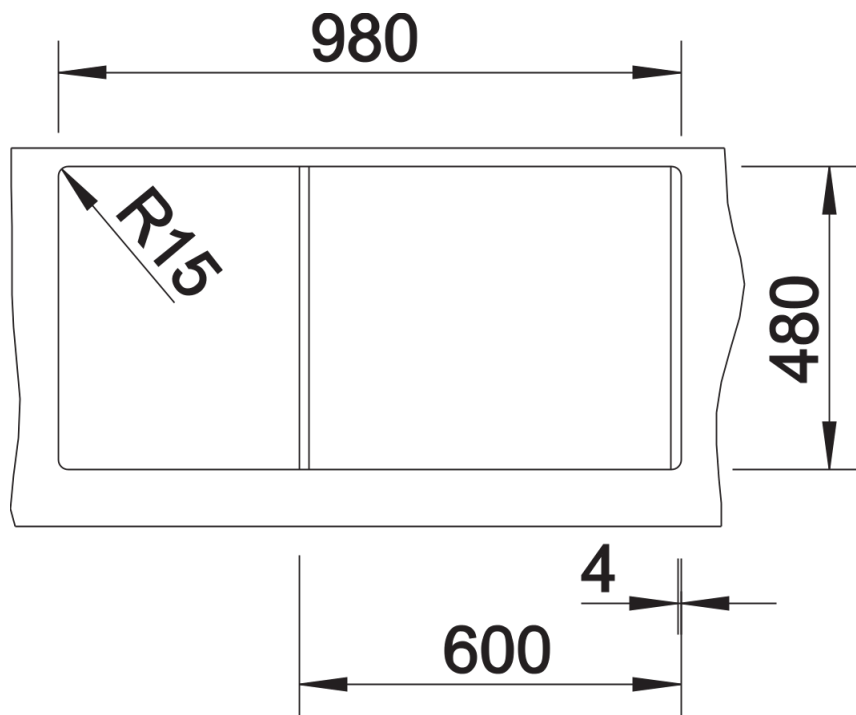

## Zakres dostawy

---

- wielofunkcyjna odsączarka ze stali szlachetnej
- armatura przelewowo-odpływowa zapewniająca więcej miejsca w szafce
- 2 x korek z sitkiem 3 ½" InFino ze sterowaniem korkiem automatycznym (pokrętło) do komory głównej

## Szczegóły

---

Widok

Wycięcie

Widok z przodu

Widok z boku