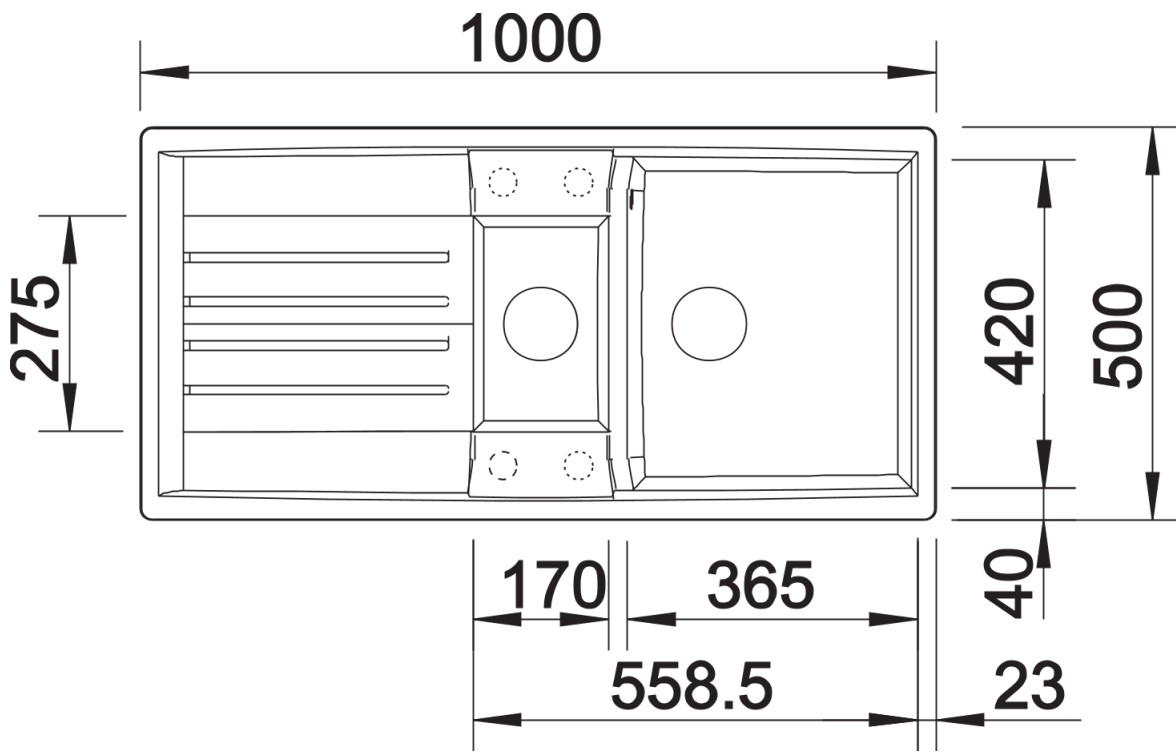

## Zakres dostawy

---

- wielofunkcyjna odsączarka ze stali szlachetnej
- armatura przelewowo-odpływowa zapewniająca więcej miejsca w szafce
- 2 x korek z sitkiem 3 ½" InFino ze sterowaniem korkiem automatycznym (pokrętło) do komory głównej

## Szczegóły

---

Widok

Wycięcie

Widok z przodu

Widok z boku