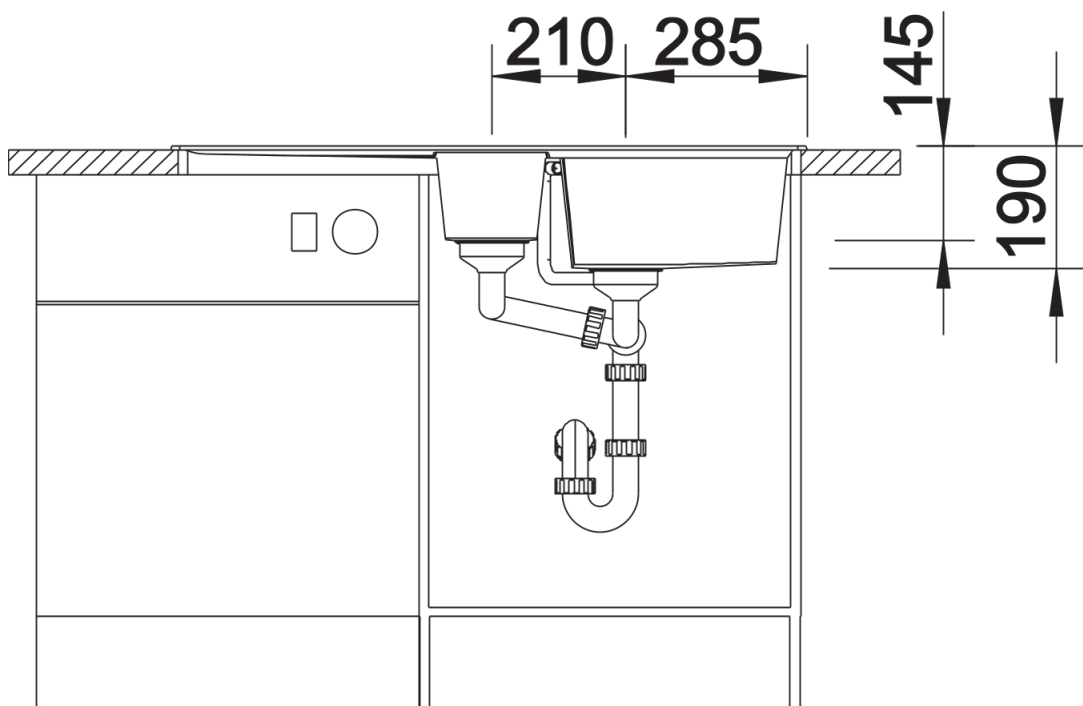

Zakres dostawy

- wielofunkcyjna odsączarka ze stali szlachetnej
- armatura przelewowo-odpływowa zapewniająca więcej miejsca w szafce
- 2 x korek z sitkiem 3 ½" InFino ze sterowaniem korkiem automatycznym (pokrętło) do komory głównej

220736 - Odsączarka ze stali szlachetnej

Szczegóły

Widok

Wycięcie

Widok z przodu

Widok z boku