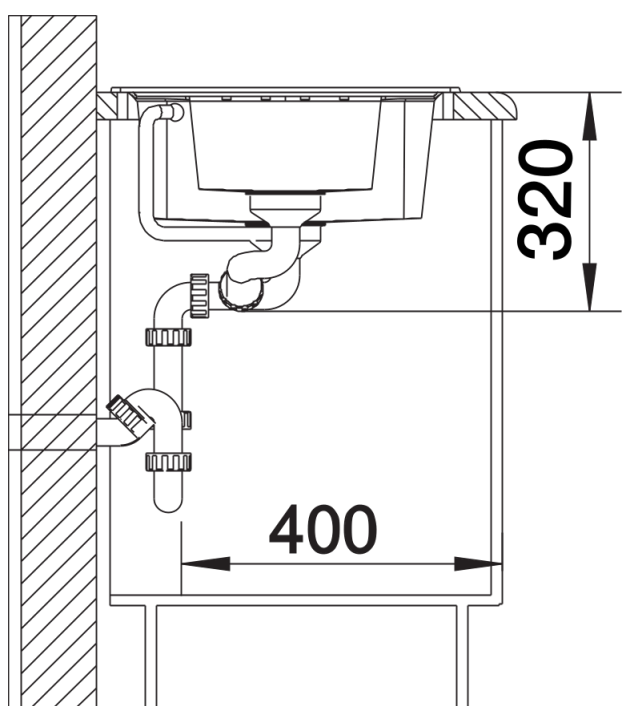

Zakres dostawy

- wielofunkcyjna odsączarka ze stali szlachetnej
- armatura przelewowo-odpływowa zapewniająca więcej miejsca w szafce
- 2 x korek z sitkiem 3 ½" InFino ze sterowaniem korkiem automatycznym (pokrętło) do komory głównej

220736 - Odsączarka ze stali szlachetnej

Szczegóły

Widok

Wycięcie

Widok z przodu

Widok z boku