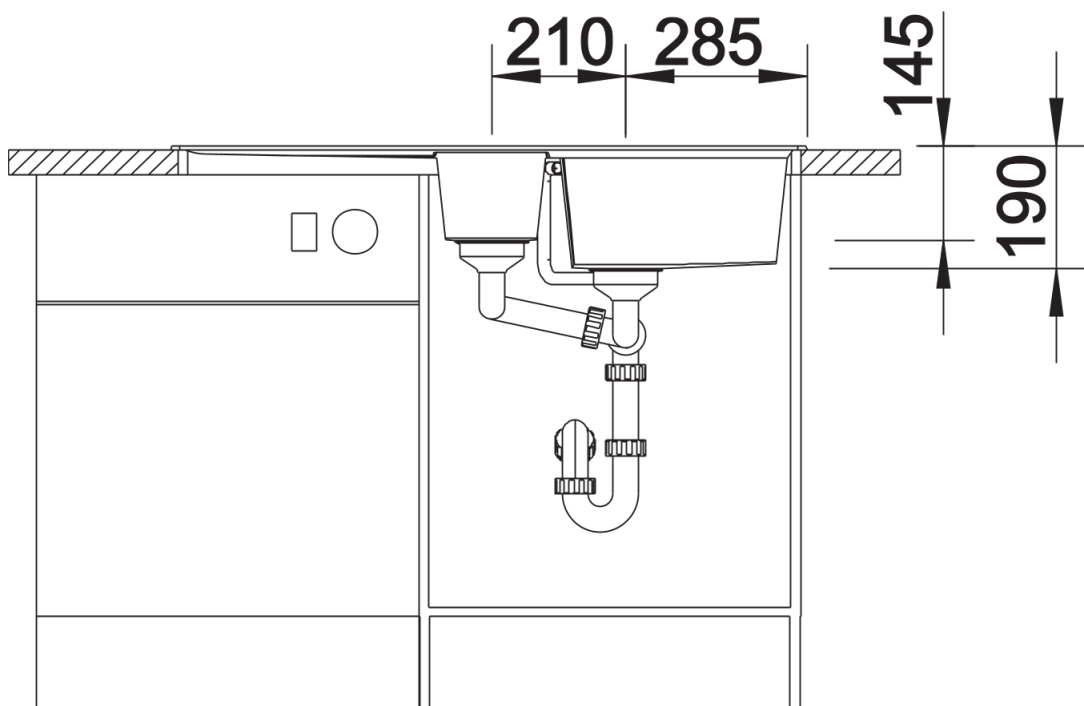

Zakres dostawy

- wielofunkcyjna odsączarka ze stali szlachetnej
- armatura przelewowo-odpływowa zapewniająca więcej miejsca w szafce
- 2 x korek z sitkiem 3 ½" InFino ze sterowaniem korkiem automatycznym (pokrętło) do komory głównej

220736 - Odsączarka ze stali szlachetnej

Szczegóły

Widok

Wycięcie

Widok z przodu

Widok z boku