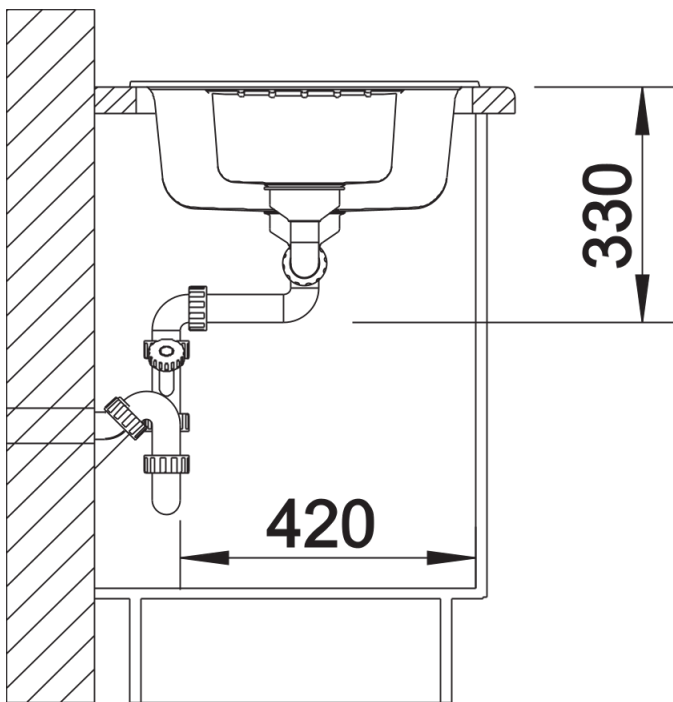

## Zakres dostawy

---

- armatura przelewowo-odpływowa zapewniająca więcej miejsca w szafce
- 2 x korek z sitkiem 3 ½"

## Szczegóły

---

Widok

Wycięcie

Widok z przodu

Widok z boku