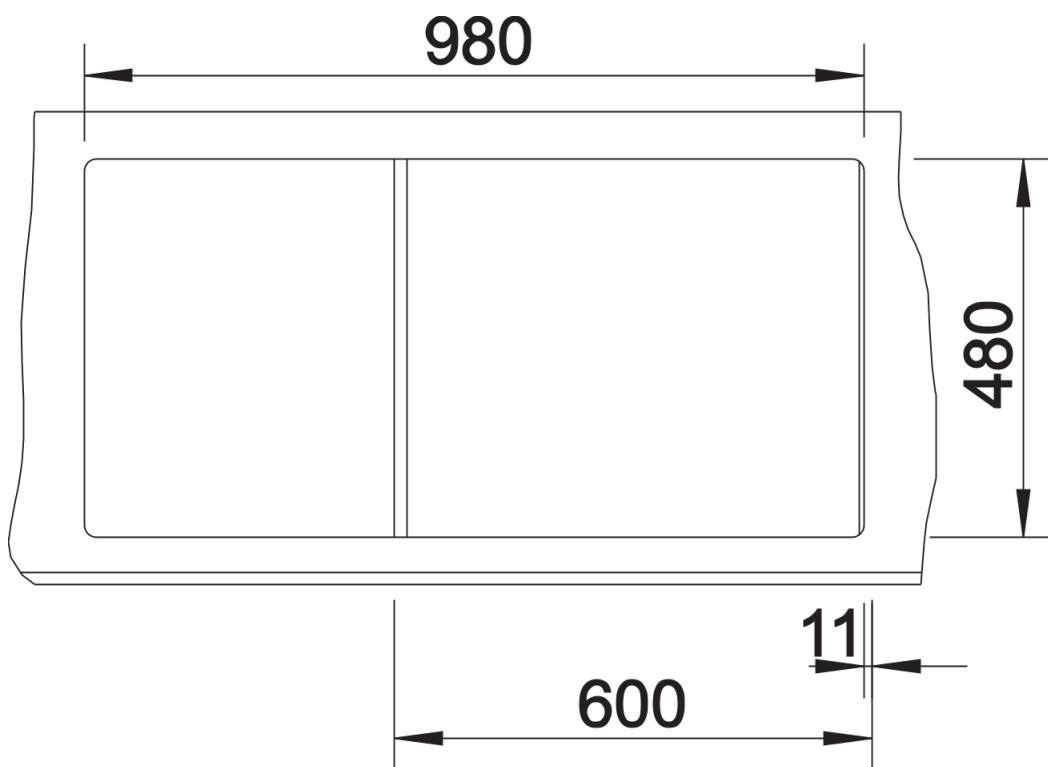

## Zakres dostawy

---

- armatura przelewowo-odpływowa zapewniająca więcej miejsca w szafce
- 2 x korek z sitkiem 3 ½"

## Szczegóły

---

Widok

Wycięcie

Widok z przodu

Widok z boku