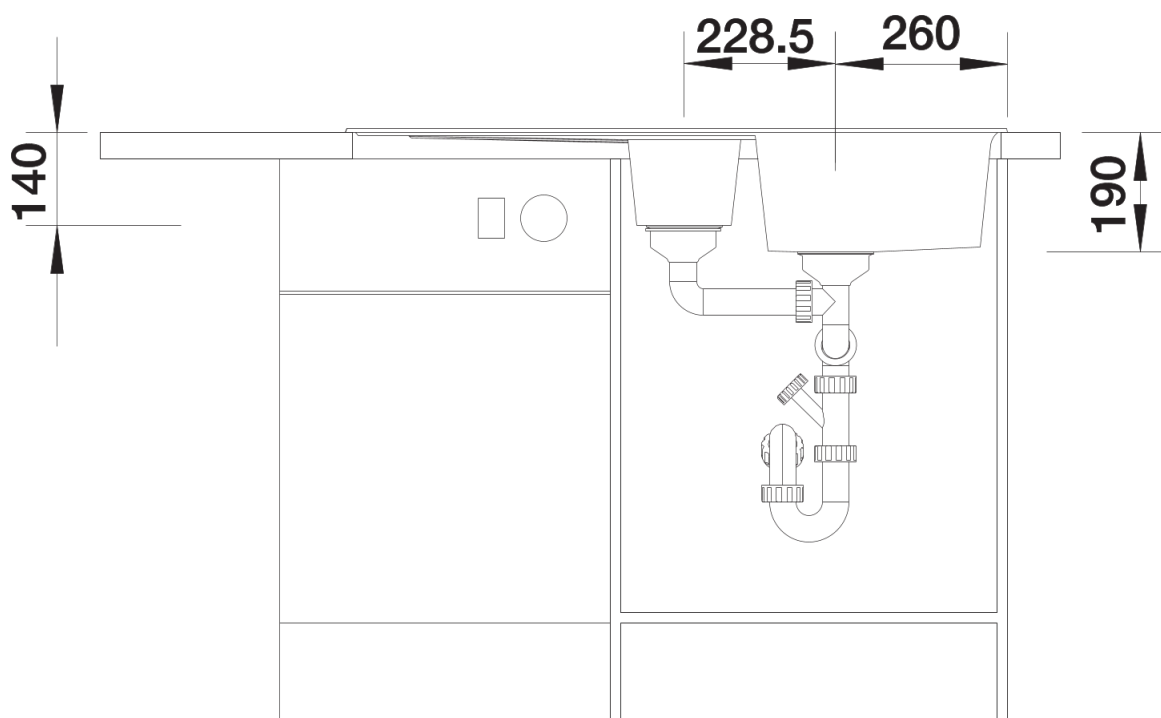

### Zalety

---

- Nowoczesne wzornictwo o prostych liniach
- Prosty kontur zewnętrzny podkreślony wąskim obramowaniem
- Charakterystyczna listwa na baterię, która powiększa powierzchnię ociekacza
- Pojemna komora zapewnia wygodę pracy
- Dodatkowa komora z korkiem z sitkiem 3 ½"
- Klasyczne ułożenie komór do montażu odwracalnego

## Zakres dostawy

---

- armatura przelewowo-odpływowa zapewniająca więcej miejsca w szafce
- 2 x korek z sitkiem 3 ½"

## Szczegóły

---

Widok

Wycięcie

Widok z przodu

Widok z boku