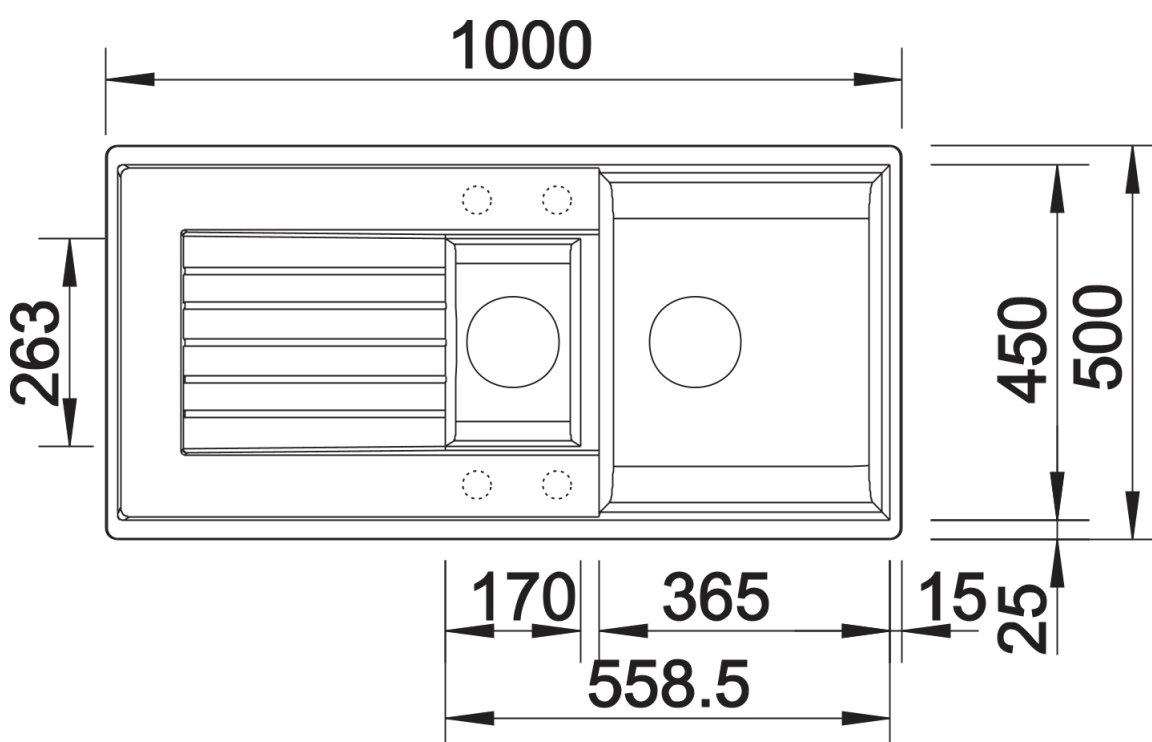

### Zalety

---

- Nowoczesne wzornictwo o prostych liniach
- Prosty kontur zewnętrzny podkreślony wąskim obramowaniem
- Charakterystyczna listwa na baterię, która powiększa powierzchnię ociekacza
- Pojemna komora zapewnia wygodę pracy
- Dodatkowa komora z korkiem z sitkiem 3 ½"
- Klasyczne ułożenie komór do montażu odwracalnego

## Zakres dostawy

---

- armatura przelewowo-odpływowa zapewniająca więcej miejsca w szafce
- 2 x korek z sitkiem 3 ½"

## Szczegóły

---

Widok

Wycięcie

Widok z przodu

Widok z boku