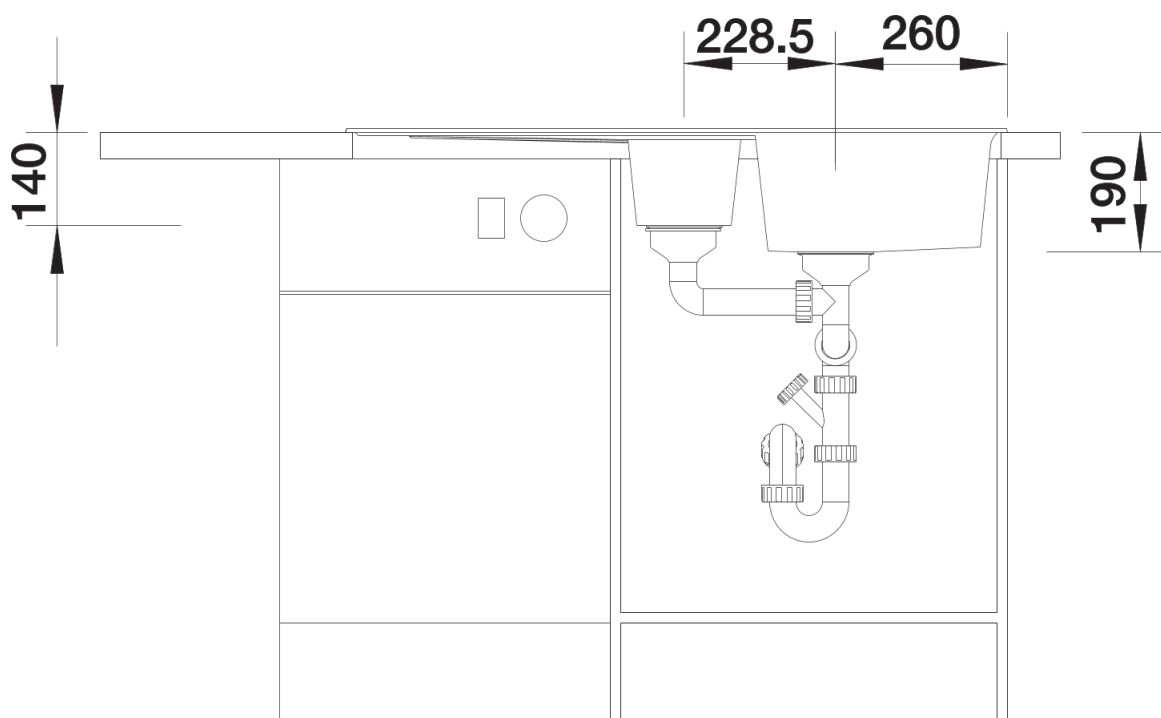

Arkusz danych produktu ZIA 6 S

Nr art. 515072

Zalety

- Nowoczesne wzornictwo o prostych liniach
- Prosty kontur zewnętrzny podkreślony wąskim obramowaniem
- Charakterystyczna listwa na baterię, która powiększa powierzchnię ociekacza
- Pojemna komora zapewnia wygodę pracy
- Dodatkowa komora z korkiem z sitkiem 3 ½"
- Klasyczne ułożenie komór do montażu odwracalnego

Kolory

Dostępne kolory

czarny
antracyt
alumetalik
biały
jaśmin
szampan
kawowy

SILGRANIT kawowy

Zakres dostawy

- armatura przelewowo-odpływowa zapewniająca więcej miejsca w szafce
- 2 x korek z sitkiem 3 ½"

Szczegóły

Widok

Wycięcie

Widok z przodu

Widok z boku