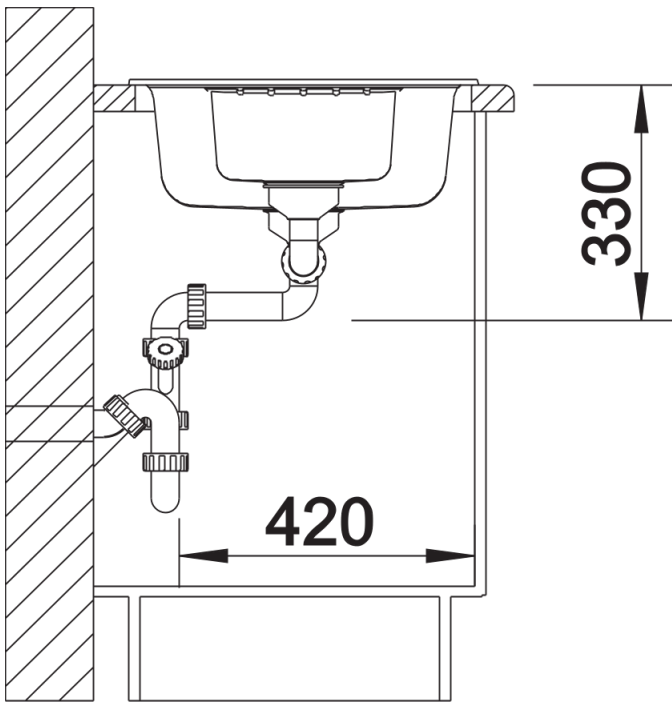

Arkusz danych produktu ZIA 6 S

Nr art. 515072

Zalety

- Nowoczesne wzornictwo o prostych liniach
- Prosty kontur zewnętrzny podkreślony wąskim obramowaniem
- Charakterystyczna listwa na baterię, która powiększa powierzchnię ociekacza
- Pojemna komora zapewnia wygodę pracy
- Dodatkowa komora z korkiem z sitkiem 3 ½"
- Klasyczne ułożenie komór do montażu odwracalnego

Szczegóły

Widok

Wycięcie

Widok z przodu

Widok z boku