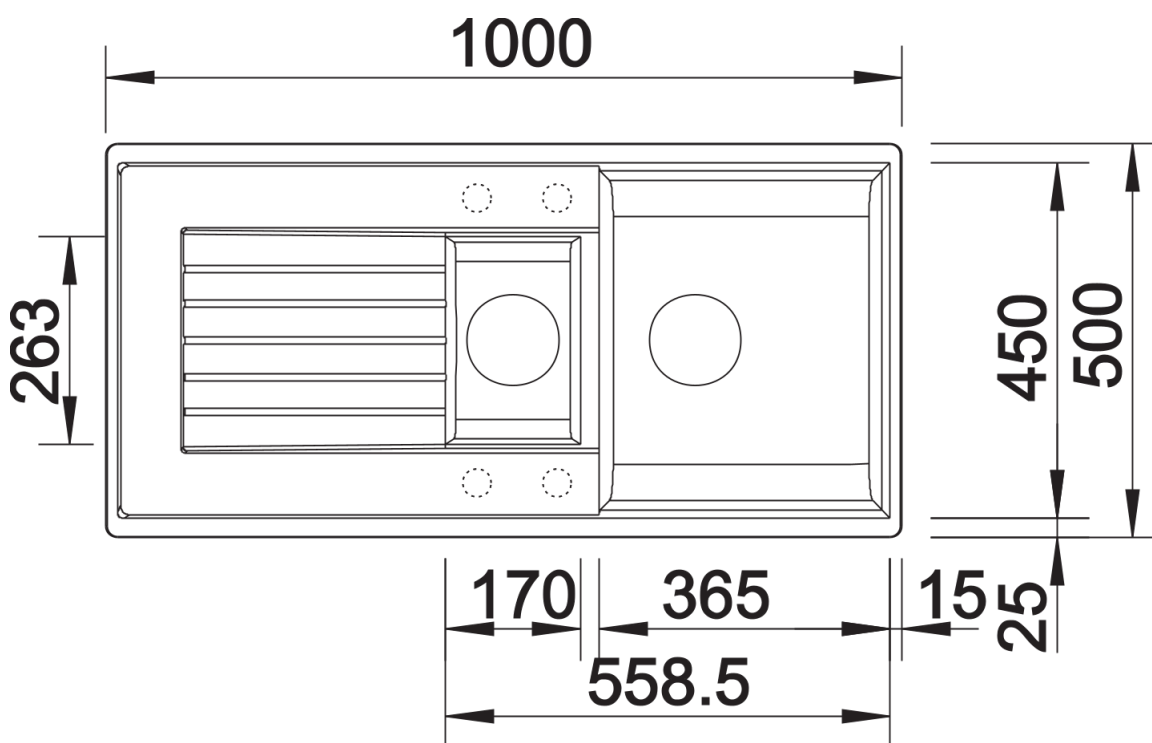

Arkusz danych produktu ZIA 6 S

Nr art. 515072

Zalety

- Nowoczesne wzornictwo o prostych liniach
- Prosty kontur zewnętrzny podkreślony wąskim obramowaniem
- Charakterystyczna listwa na baterię, która powiększa powierzchnię ociekacza
- Pojemna komora zapewnia wygodę pracy
- Dodatkowa komora z korkiem z sitkiem 3 ½"
- Klasyczne ułożenie komór do montażu odwracalnego

Kolory

Dostępne kolory

czarny
antracyt
alumetalik
biały
jaśmin
szampan
kawowy

SILGRANIT kawowy

Zakres dostawy

- armatura przelewowo-odpływowa zapewniająca więcej miejsca w szafce
- 2 x korek z sitkiem 3 ½"

Szczegóły

Widok

Wycięcie

Widok z przodu

Widok z boku