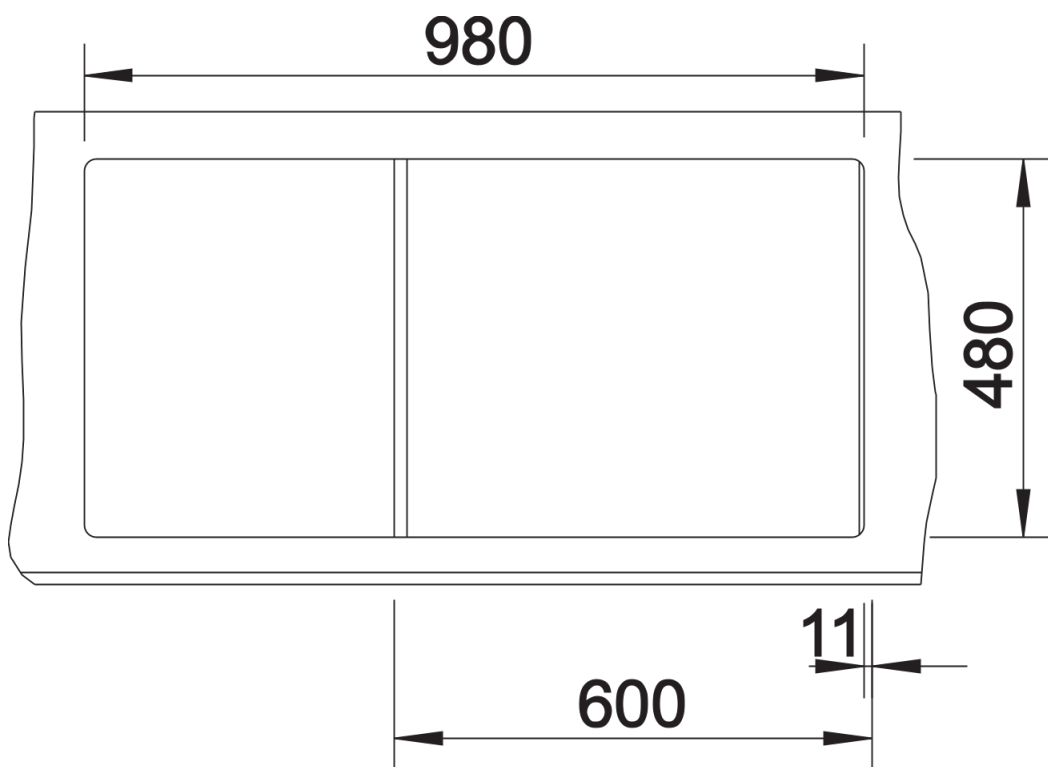

Arkusz danych produktu ZIA 6 S

Nr art. 515072

Zalety

- Nowoczesne wzornictwo o prostych liniach
- Prosty kontur zewnętrzny podkreślony wąskim obramowaniem
- Charakterystyczna listwa na baterię, która powiększa powierzchnię ociekacza
- Pojemna komora zapewnia wygodę pracy
- Dodatkowa komora z korkiem z sitkiem 3 ½"
- Klasyczne ułożenie komór do montażu odwracalnego

Kolory

Dostępne kolory

czarny
antracyt
alumetalik
biały
jaśmin
szampan
kawowy

SILGRANIT kawowy

Zakres dostawy

- armatura przelewowo-odpływowa zapewniająca więcej miejsca w szafce
- 2 x korek z sitkiem 3 ½"

Szczegóły

Widok

Wycięcie

Widok z przodu

Widok z boku