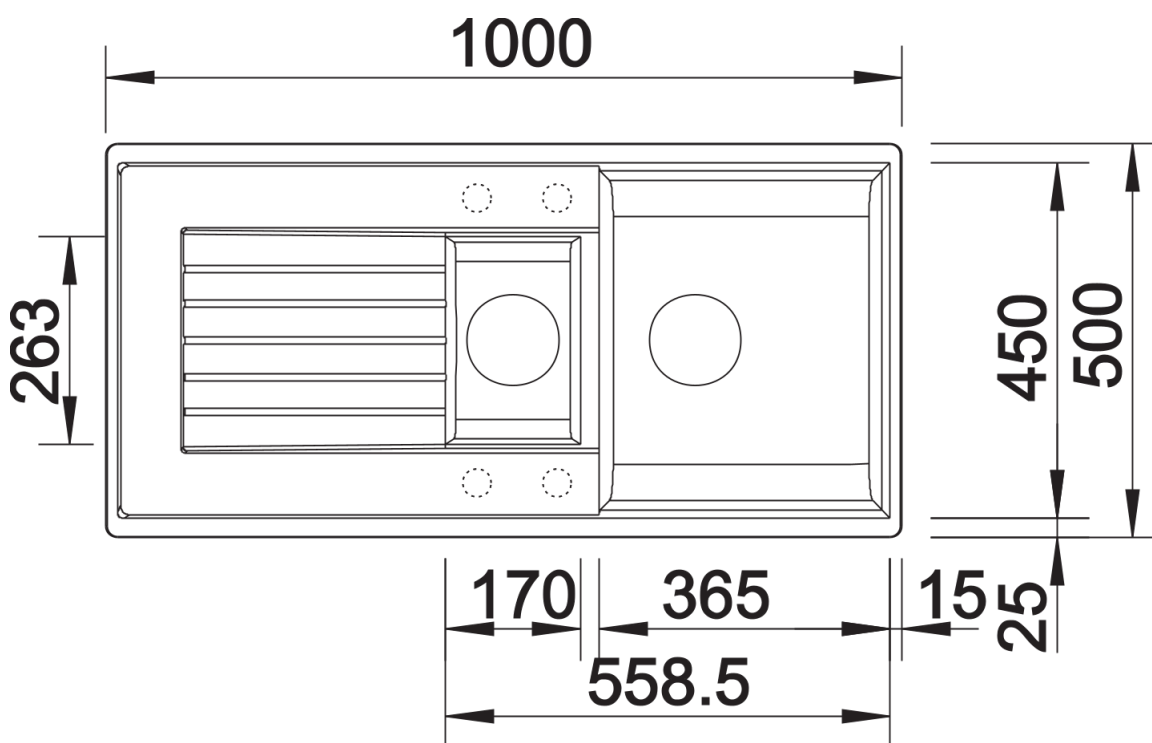

Arkusz danych produktu ZIA 6 S

Nr art. 514748

Zalety

- Nowoczesne wzornictwo o prostych liniach
- Prosty kontur zewnętrzny podkreślony wąskim obramowaniem
- Charakterystyczna listwa na baterię, która powiększa powierzchnię ociekacza
- Pojemna komora zapewnia wygodę pracy
- Dodatkowa komora z korkiem z sitkiem 3 ½"
- Klasyczne ułożenie komór do montażu odwracalnego

Kolory

Dostępne kolory

czarny
antracyt
alumetalik
biały
jaśmin
szampan
kawowy

SILGRANIT antracyt

Zakres dostawy

- armatura przelewowo-odpływowa zapewniająca więcej miejsca w szafce
- 2 x korek z sitkiem 3 ½"

Szczegóły

Widok

Wycięcie

Widok z przodu

Widok z boku