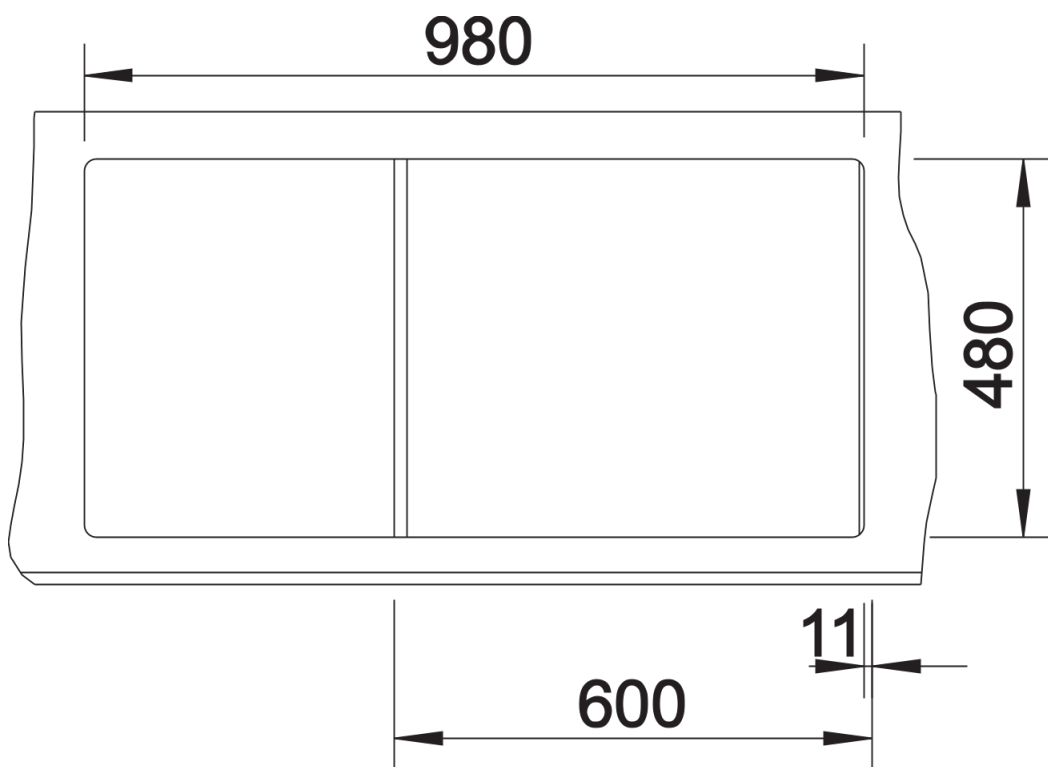

Arkusz danych produktu ZIA 6 S

Nr art. 514748

Zalety

- Nowoczesne wzornictwo o prostych liniach
- Prosty kontur zewnętrzny podkreślony wąskim obramowaniem
- Charakterystyczna listwa na baterię, która powiększa powierzchnię ociekacza
- Pojemna komora zapewnia wygodę pracy
- Dodatkowa komora z korkiem z sitkiem 3 ½"
- Klasyczne ułożenie komór do montażu odwracalnego

Kolory

Dostępne kolory

czarny
antracyt
alumetalik
biały
jaśmin
szampan
kawowy

SILGRANIT antracyt

Zakres dostawy

- armatura przelewowo-odpływowa zapewniająca więcej miejsca w szafce
- 2 x korek z sitkiem 3 ½"

Szczegóły

Widok

Wycięcie

Widok z przodu

Widok z boku