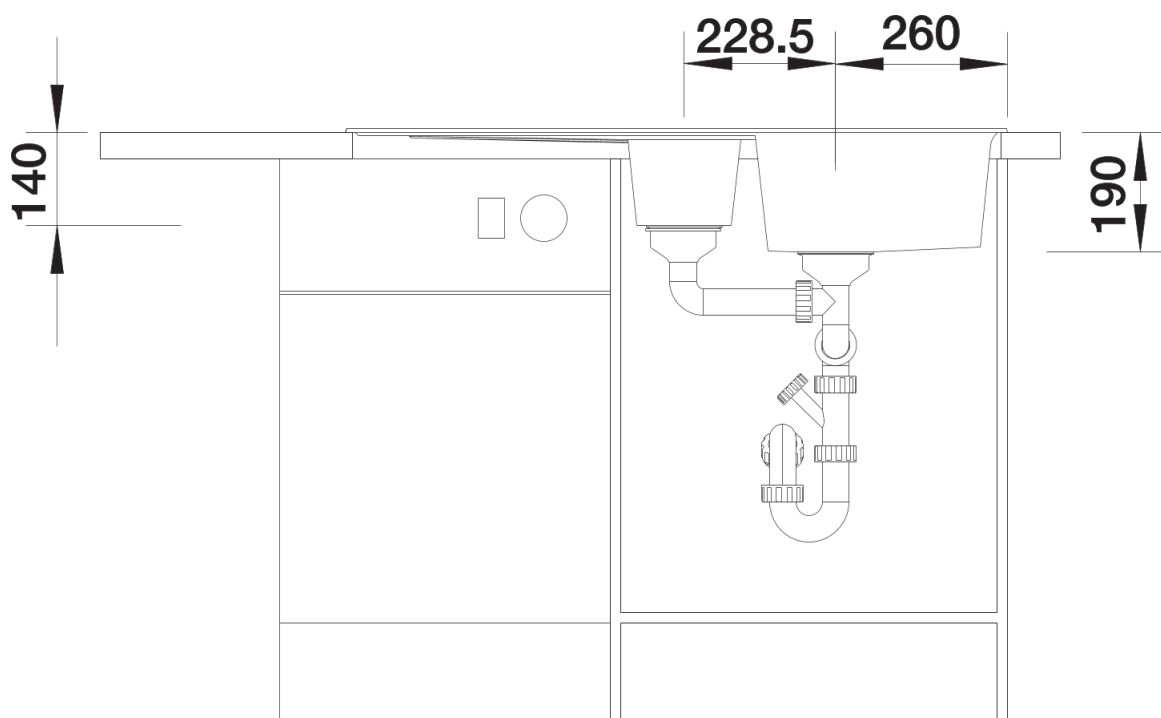

Arkusz danych produktu ZIA 6 S

Nr art. 514748

Zalety

- Nowoczesne wzornictwo o prostych liniach
- Prosty kontur zewnętrzny podkreślony wąskim obramowaniem
- Charakterystyczna listwa na baterię, która powiększa powierzchnię ociekacza
- Pojemna komora zapewnia wygodę pracy
- Dodatkowa komora z korkiem z sitkiem 3 ½"
- Klasyczne ułożenie komór do montażu odwracalnego

Kolory

Dostępne kolory

czarny
antracyt
alumetalik
biały
jaśmin
szampan
kawowy

SILGRANIT antracyt

Zakres dostawy

- armatura przelewowo-odpływowa zapewniająca więcej miejsca w szafce
- 2 x korek z sitkiem 3 ½"

Szczegóły

Widok

Wycięcie

Widok z przodu

Widok z boku