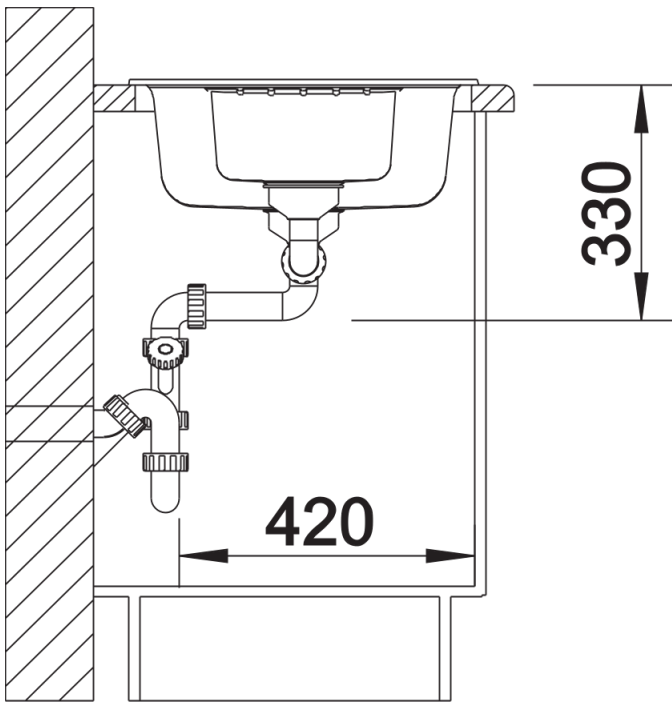

Arkusz danych produktu ZIA 6 S

Nr art. 514748

Zalety

- Nowoczesne wzornictwo o prostych liniach
- Prosty kontur zewnętrzny podkreślony wąskim obramowaniem
- Charakterystyczna listwa na baterię, która powiększa powierzchnię ociekacza
- Pojemna komora zapewnia wygodę pracy
- Dodatkowa komora z korkiem z sitkiem 3 ½"
- Klasyczne ułożenie komór do montażu odwracalnego

Szczegóły

Widok

Wycięcie

Widok z przodu

Widok z boku