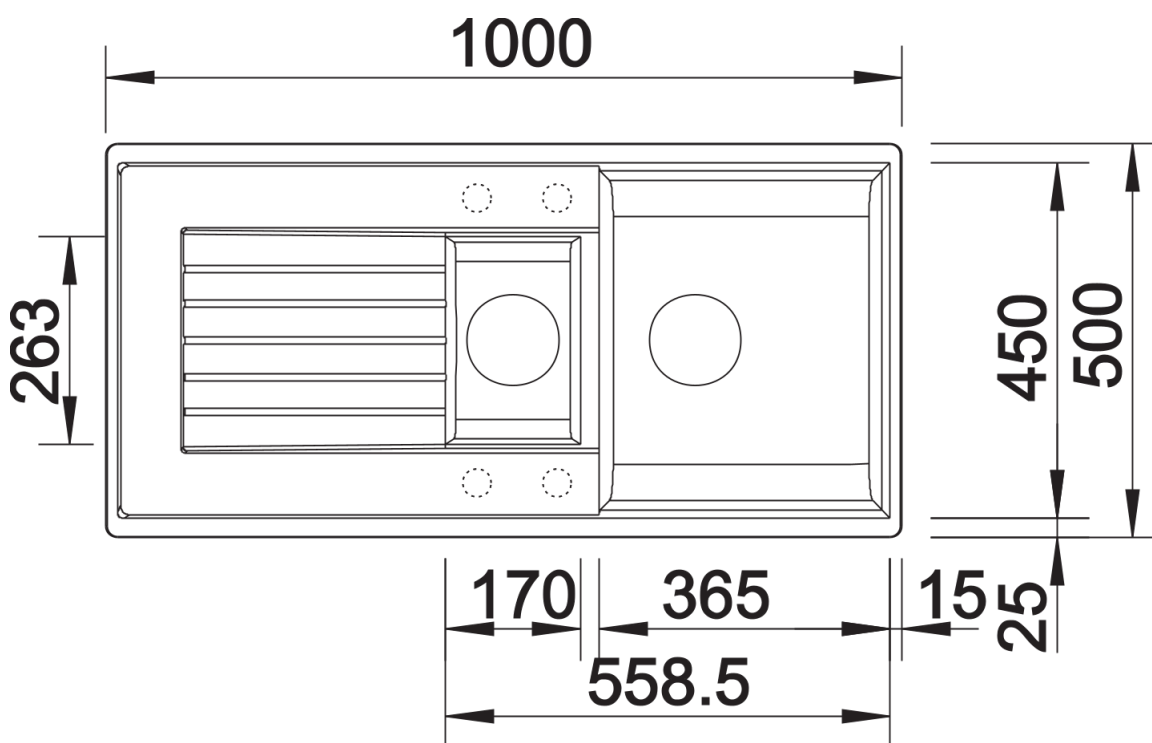

### Zalety

---

- Nowoczesne wzornictwo o prostych liniach
- Prosty kontur zewnętrzny podkreślony wąskim obramowaniem
- Charakterystyczna listwa na baterię, która powiększa powierzchnię ociekacza
- Pojemna komora zapewnia wygodę pracy
- Dodatkowa komora z korkiem z sitkiem 3 ½"
- Klasyczne ułożenie komór do montażu odwracalnego

## Zakres dostawy

---

- armatura przelewowo-odpływowa zapewniająca więcej miejsca w szafce
- 2 x korek z sitkiem 3 ½"

## Szczegóły

---

Widok

Wycięcie

Widok z przodu

Widok z boku