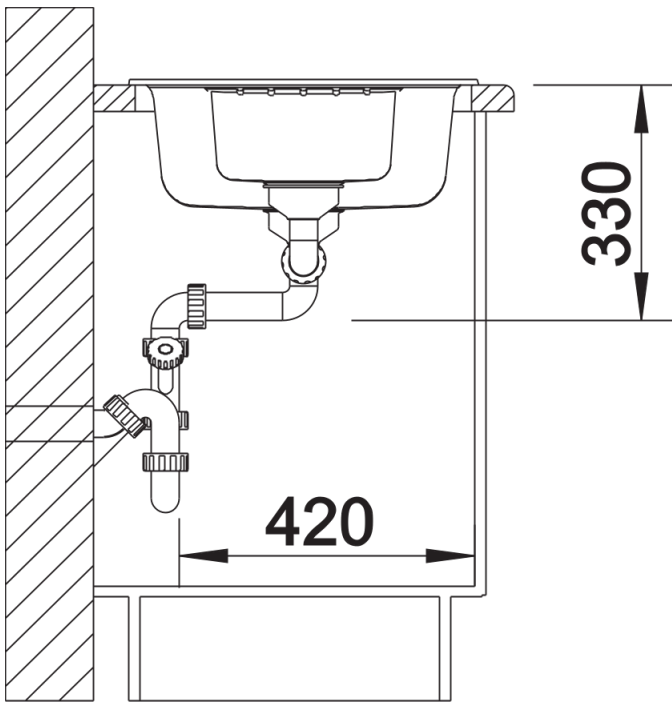

## Zakres dostawy

---

- armatura przelewowo-odpływowa zapewniająca więcej miejsca w szafce
- 2 x korek z sitkiem 3 ½"

## Szczegóły

---

Widok

Wycięcie

Widok z przodu

Widok z boku