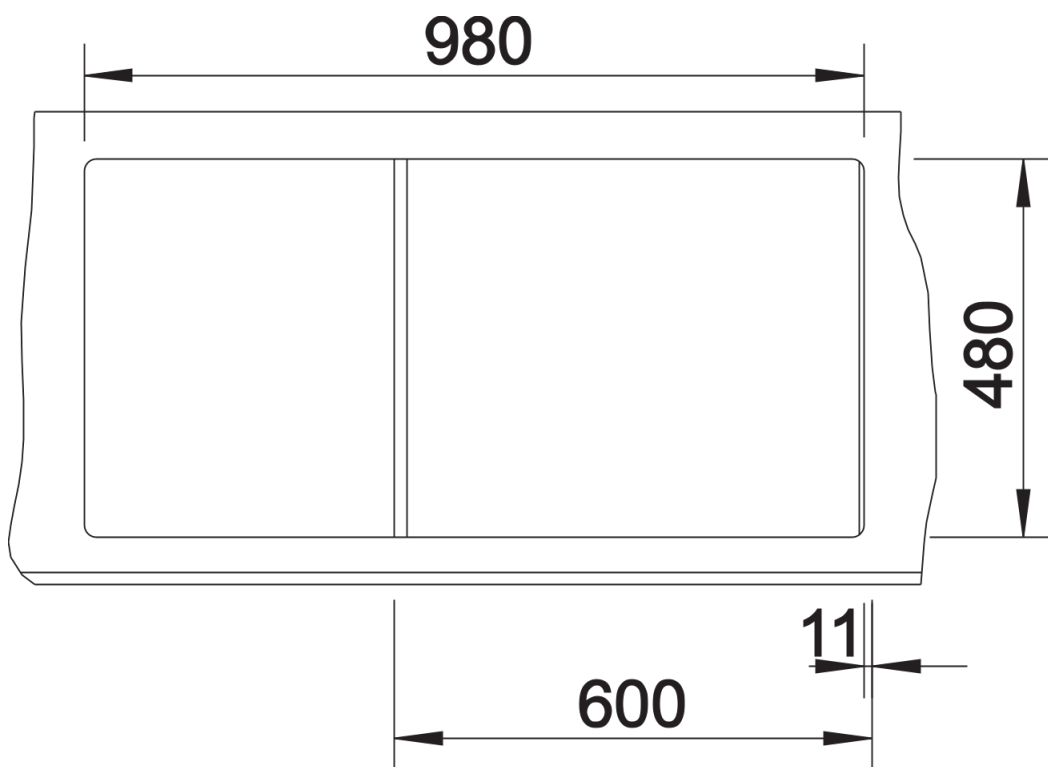

Arkusz danych produktu ZIA 6 S

Nr art. 514741

Zalety

- Nowoczesne wzornictwo o prostych liniach
- Prosty kontur zewnętrzny podkreślony wąskim obramowaniem
- Charakterystyczna listwa na baterię, która powiększa powierzchnię ociekacza
- Pojemna komora zapewnia wygodę pracy
- Dodatkowa komora z korkiem z sitkiem 3 ½"
- Klasyczne ułożenie komór do montażu odwracalnego

Kolory

Dostępne kolory

czarny
antracyt
alumetalik
biały
jaśmin
szampan
kawowy

SILGRANIT alumetalik

Zakres dostawy

- armatura przelewowo-odpływowa zapewniająca więcej miejsca w szafce
- 2 x korek z sitkiem 3 ½"

Szczegóły

Widok

Wycięcie

Widok z przodu

Widok z boku