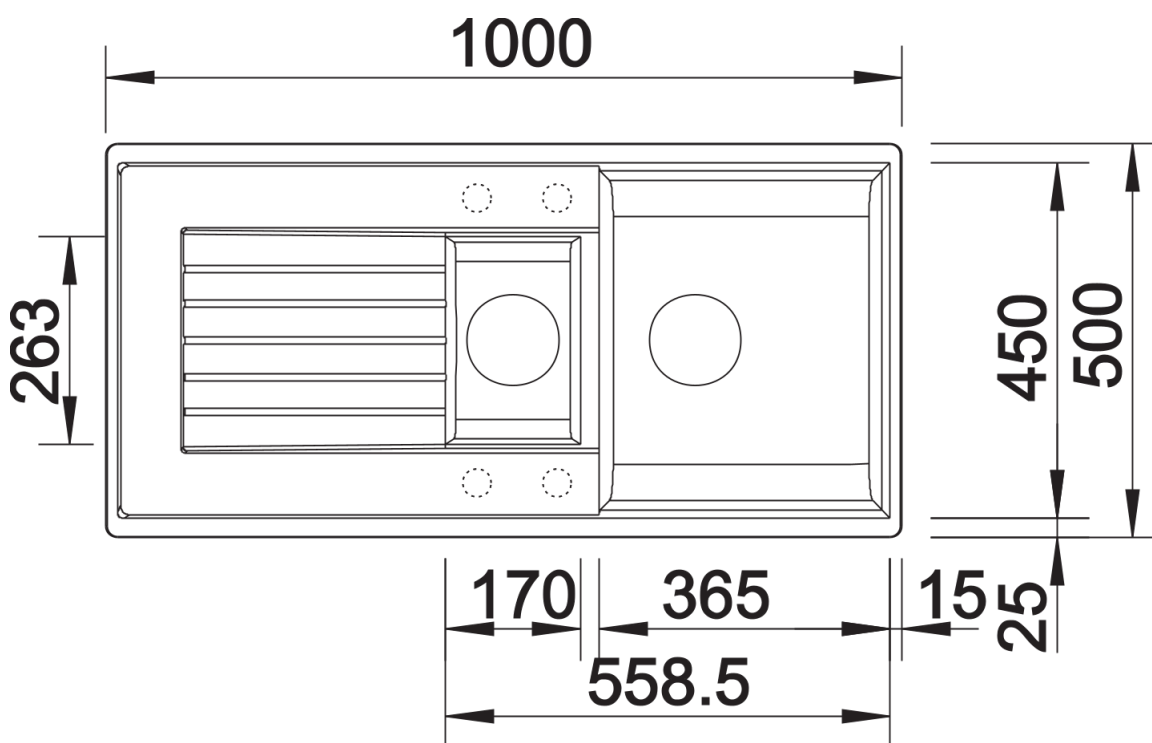

Arkusz danych produktu ZIA 6 S

Nr art. 514741

Zalety

- Nowoczesne wzornictwo o prostych liniach
- Prosty kontur zewnętrzny podkreślony wąskim obramowaniem
- Charakterystyczna listwa na baterię, która powiększa powierzchnię ociekacza
- Pojemna komora zapewnia wygodę pracy
- Dodatkowa komora z korkiem z sitkiem 3 ½"
- Klasyczne ułożenie komór do montażu odwracalnego

Kolory

Dostępne kolory

czarny
antracyt
alumetalik
biały
jaśmin
szampan
kawowy

SILGRANIT alumetalik

Zakres dostawy

- armatura przelewowo-odpływowa zapewniająca więcej miejsca w szafce
- 2 x korek z sitkiem 3 ½"

Szczegóły

Widok

Wycięcie

Widok z przodu

Widok z boku