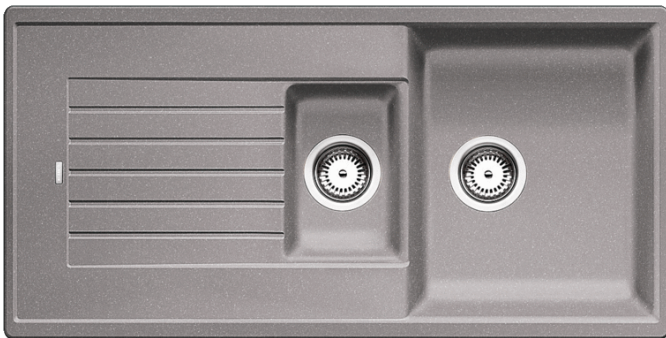

Arkusz danych produktu ZIA 6 S

Nr art. 514741

Zalety

- Nowoczesne wzornictwo o prostych liniach
- Prosty kontur zewnętrzny podkreślony wąskim obramowaniem
- Charakterystyczna listwa na baterię, która powiększa powierzchnię ociekacza
- Pojemna komora zapewnia wygodę pracy
- Dodatkowa komora z korkiem z sitkiem 3 ½"
- Klasyczne ułożenie komór do montażu odwracalnego

Kolory

Dostępne kolory

czarny
antracyt
alumetalik
biały
jaśmin
szampan
kawowy

SILGRANIT alumetalik

Zakres dostawy

- armatura przelewowo-odpływowa zapewniająca więcej miejsca w szafce
- 2 x korek z sitkiem 3 ½"