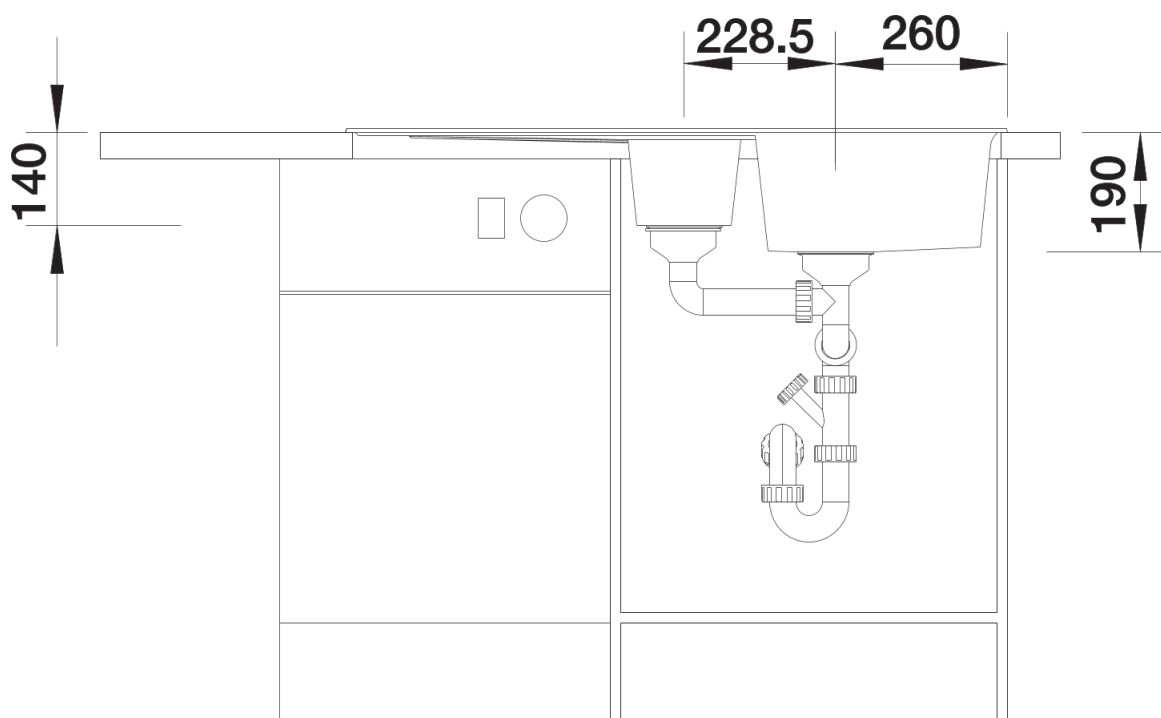

Arkusz danych produktu ZIA 6 S

Nr art. 514741

Zalety

- Nowoczesne wzornictwo o prostych liniach
- Prosty kontur zewnętrzny podkreślony wąskim obramowaniem
- Charakterystyczna listwa na baterię, która powiększa powierzchnię ociekacza
- Pojemna komora zapewnia wygodę pracy
- Dodatkowa komora z korkiem z sitkiem 3 ½"
- Klasyczne ułożenie komór do montażu odwracalnego

Kolory

Dostępne kolory

czarny
antracyt
alumetalik
biały
jaśmin
szampan
kawowy

SILGRANIT alumetalik

Zakres dostawy

- armatura przelewowo-odpływowa zapewniająca więcej miejsca w szafce
- 2 x korek z sitkiem 3 ½"

Szczegóły

Widok

Wycięcie

Widok z przodu

Widok z boku