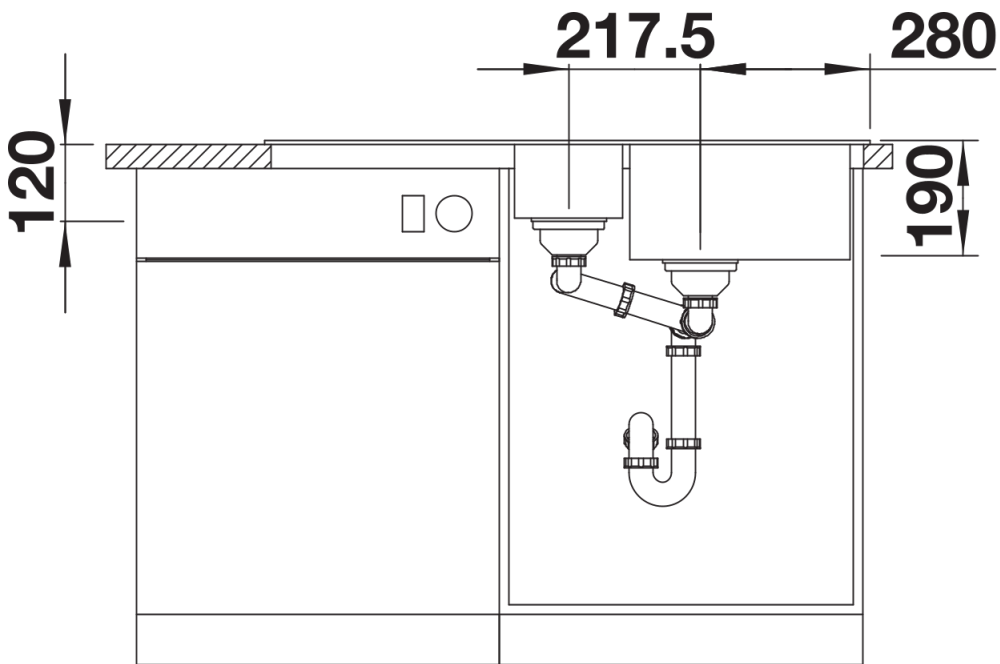

Arkusz danych produktu SONA 6 S

Nr art. 525975

Zalety

- Nowoczesna, oryginalna forma
- Komfort pracy w kuchni dzięki przestronnej komorze głównej i praktycznej komorze dodatkowej
- Obszerna, charakterystycznie wyprofilowana listwa na baterię
- Zlewozmywak przeznaczony do szafek o szerokości 60 cm

Kolory

SILGRANIT czarny

Dostępne kolory

czarny
antracyt
szarość skały
alumetalik
biały
jaśmin
tartufo
kawowy

Zakres dostawy

- armatura przelewowo-odpływowa zapewniająca więcej miejsca w szafce
- 2 x korek z sitkiem 3 ½"

Szczegóły

Widok

Wycięcie

Widok z przodu

Widok z boku