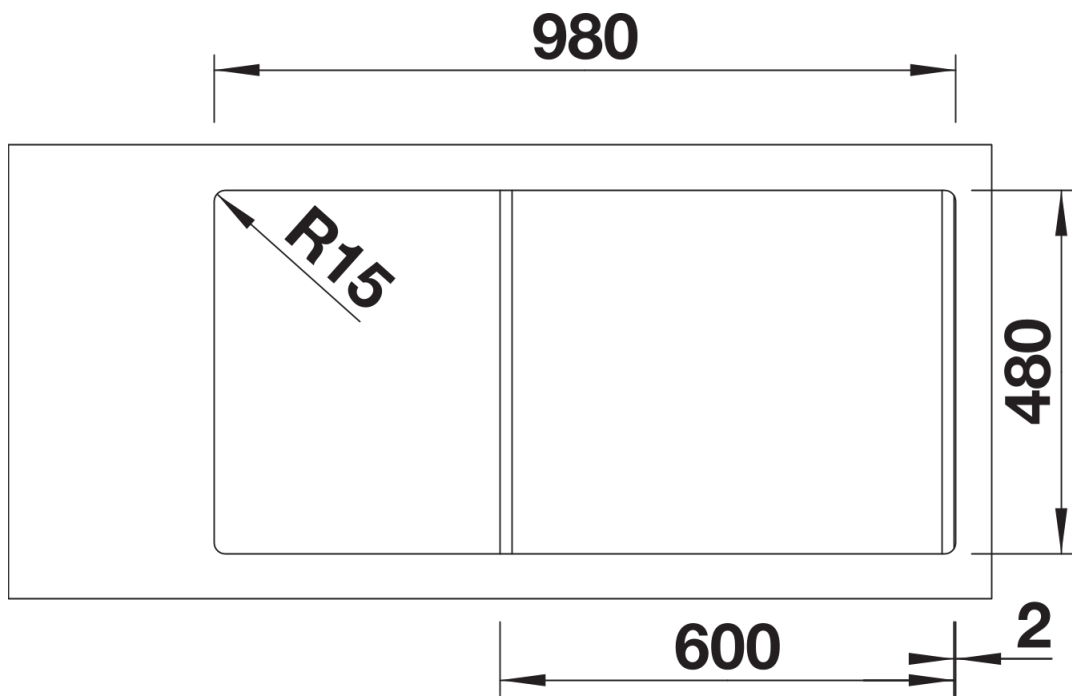

Arkusz danych produktu SONA 6 S

Nr art. 525975

Zalety

- Nowoczesna, oryginalna forma
- Komfort pracy w kuchni dzięki przestronnej komorze głównej i praktycznej komorze dodatkowej
- Obszerna, charakterystycznie wyprofilowana listwa na baterię
- Zlewozmywak przeznaczony do szafek o szerokości 60 cm

Kolory

SILGRANIT czarny

Dostępne kolory

czarny
antracyt
szarość skały
alumetalik
biały
jaśmin
tartufo
kawowy

Zakres dostawy

- armatura przelewowo-odpływowa zapewniająca więcej miejsca w szafce
- 2 x korek z sitkiem 3 ½"

Szczegóły

Widok

Wycięcie

Widok z przodu

Widok z boku