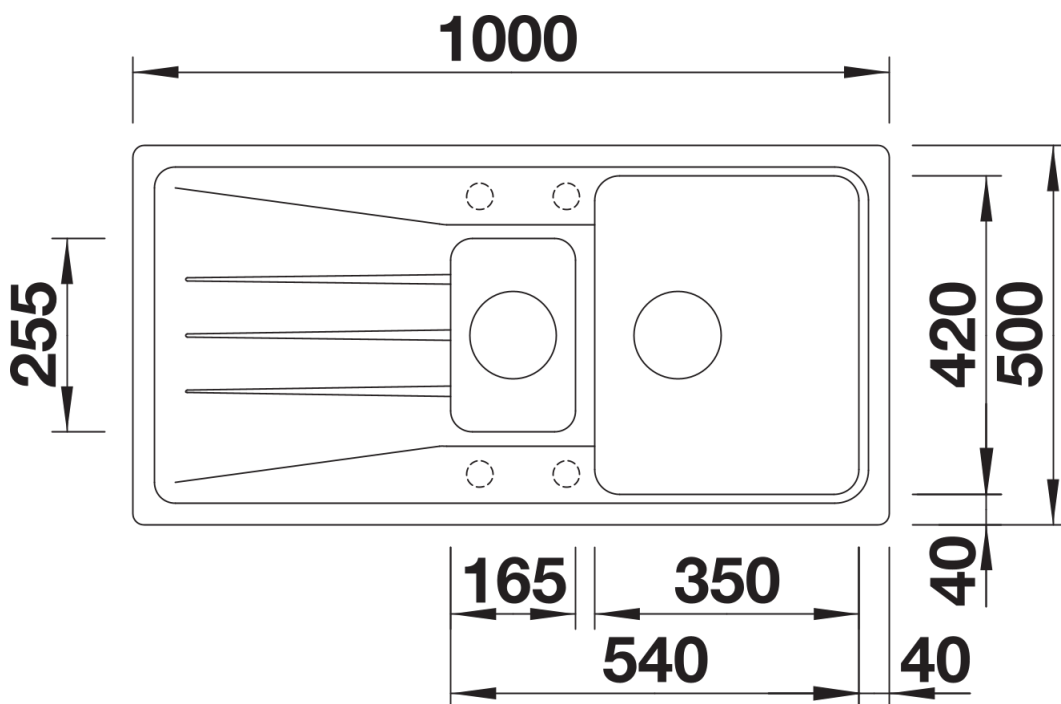

Arkusz danych produktu SONA 6 S

Nr art. 525975

Zalety

- Nowoczesna, oryginalna forma
- Komfort pracy w kuchni dzięki przestronnej komorze głównej i praktycznej komorze dodatkowej
- Obszerna, charakterystycznie wyprofilowana listwa na baterię
- Zlewozmywak przeznaczony do szafek o szerokości 60 cm

Kolory

SILGRANIT czarny

Dostępne kolory

czarny
antracyt
szarość skały
alumetalik
biały
jaśmin
tartufo
kawowy

Zakres dostawy

- armatura przelewowo-odpływowa zapewniająca więcej miejsca w szafce
- 2 x korek z sitkiem 3 ½"

Szczegóły

Widok

Wycięcie

Widok z przodu

Widok z boku