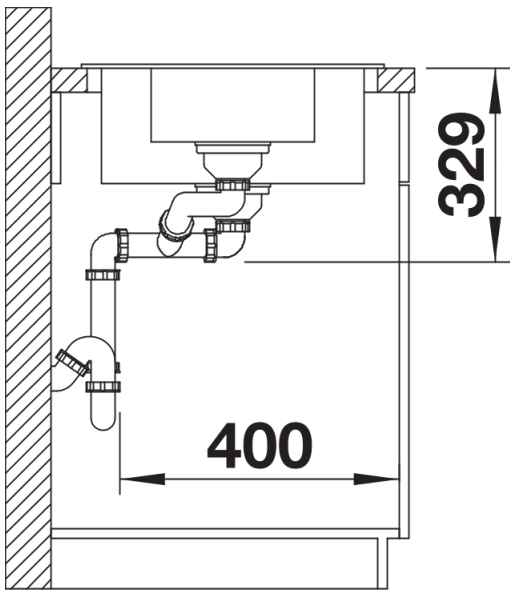

## Zakres dostawy

---

- armatura przelewowo-odpływowa zapewniająca więcej miejsca w szafce
- 2 x korek z sitkiem 3 ½"

## Szczegóły

---

Widok

Wycięcie

Widok z przodu

Widok z boku