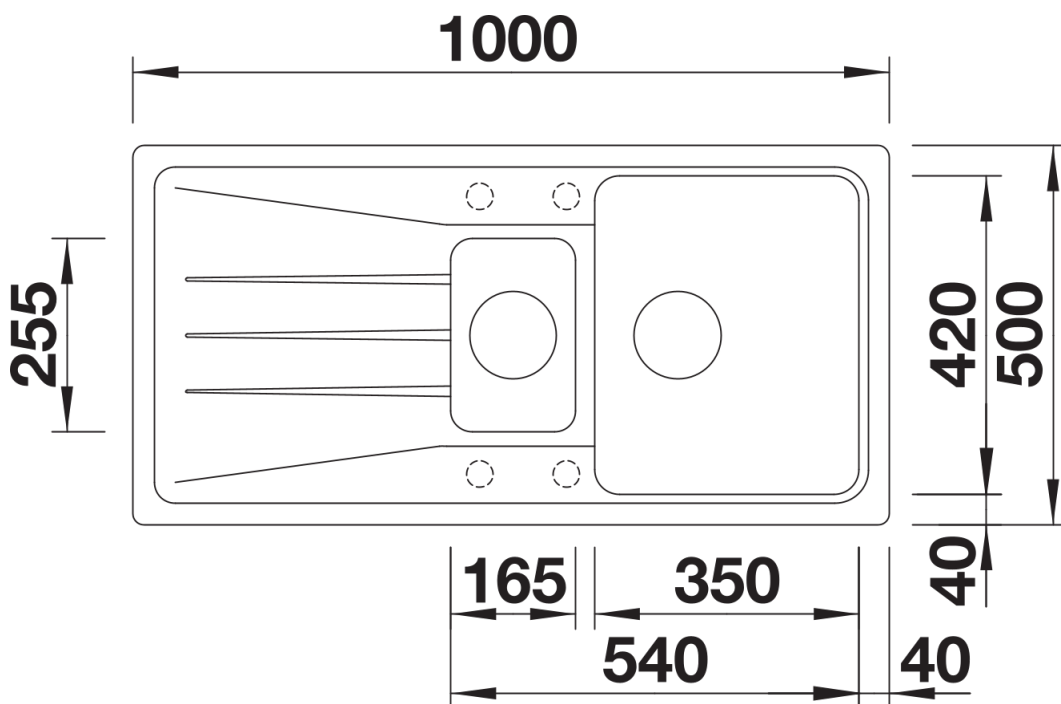

## Zakres dostawy

---

- armatura przelewowo-odpływowa zapewniająca więcej miejsca w szafce
- 2 x korek z sitkiem 3 ½"

## Szczegóły

---

Widok

Wycięcie

Widok z przodu

Widok z boku