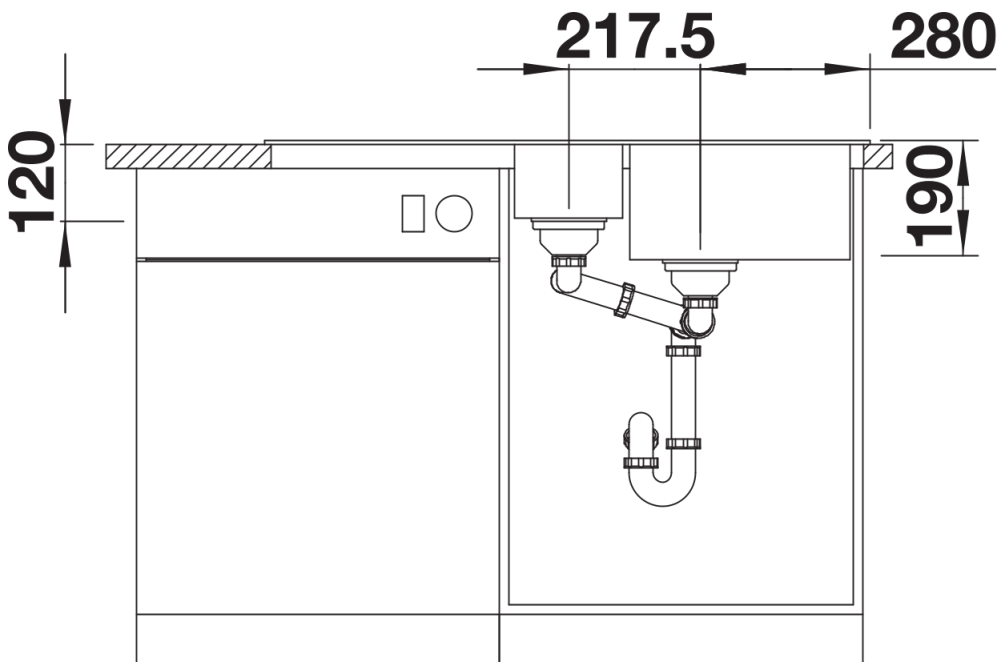

## Zakres dostawy

---

- armatura przelewowo-odpływowa zapewniająca więcej miejsca w szafce
- 2 x korek z sitkiem 3 ½"

## Szczegóły

---

Widok

Wycięcie

Widok z przodu

Widok z boku