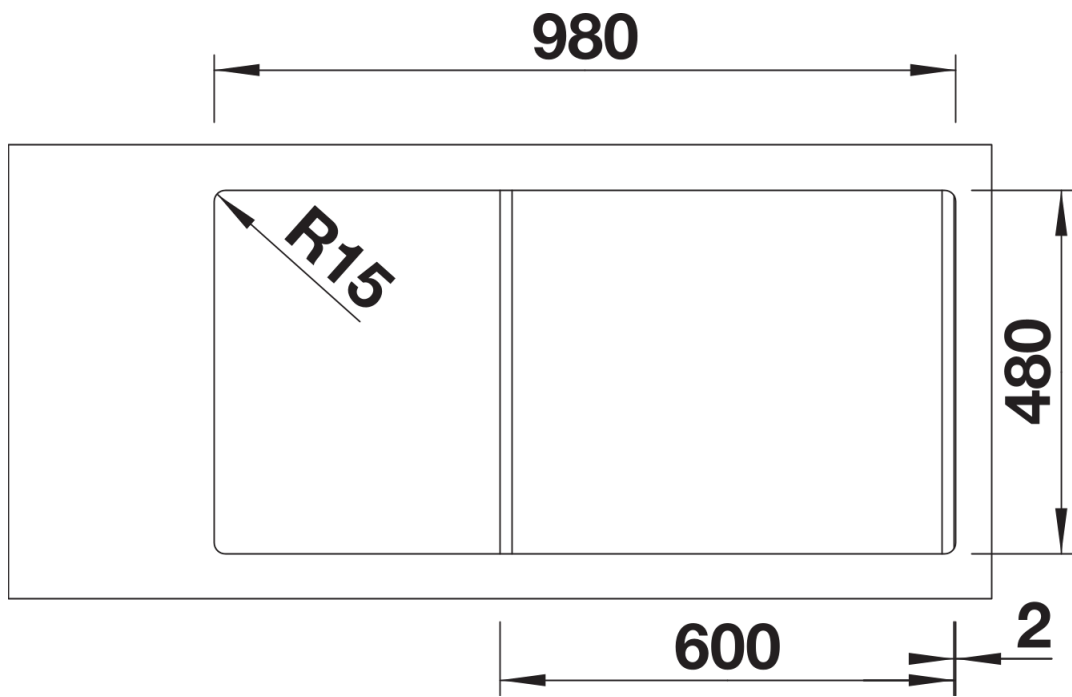

## Zakres dostawy

---

- armatura przelewowo-odpływowa zapewniająca więcej miejsca w szafce
- 2 x korek z sitkiem 3 ½"

## Szczegóły

---

Widok

Wycięcie

Widok z przodu

Widok z boku