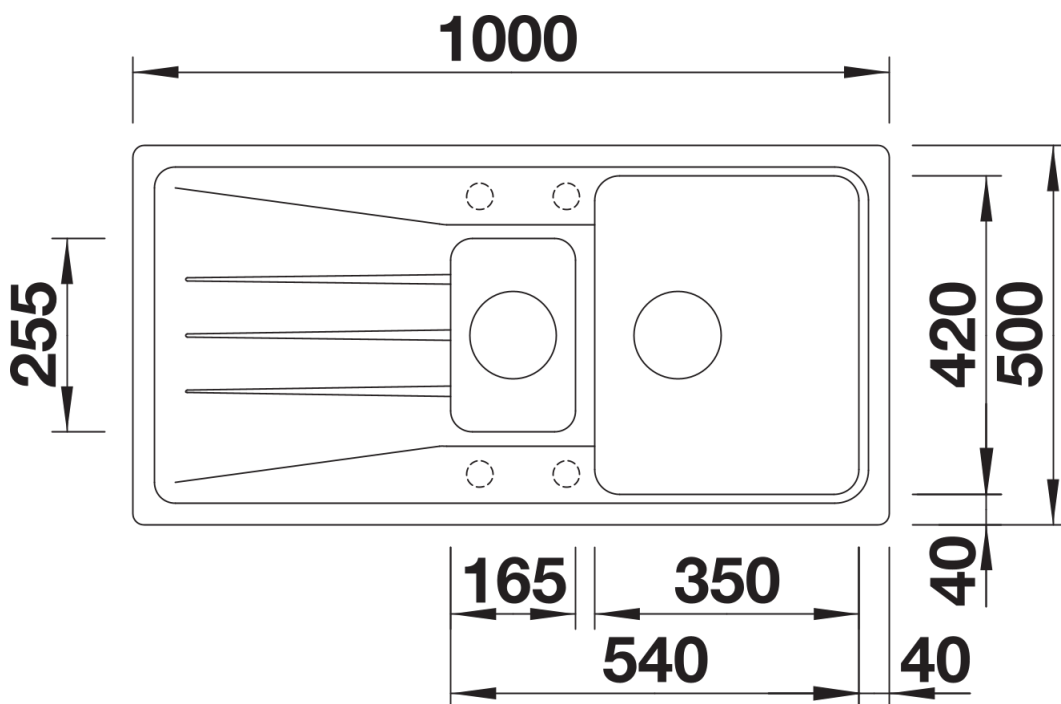

Arkusz danych produktu SONA 6 S

Nr art. 519855

Zalety

- Nowoczesna, oryginalna forma
- Komfort pracy w kuchni dzięki przestronnej komorze głównej i praktycznej komorze dodatkowej
- Obszerna, charakterystycznie wyprofilowana listwa na baterię
- Zlewozmywak przeznaczony do szafek o szerokości 60 cm

Kolory

SILGRANIT biały

Dostępne kolory

czarny
antracyt
szarość skały
alumetalik
biały
jaśmin
tartufo
kawowy

Zakres dostawy

- armatura przelewowo-odpływowa zapewniająca więcej miejsca w szafce
- 2 x korek z sitkiem 3 ½"

Szczegóły

Widok

Wycięcie

Widok z przodu

Widok z boku