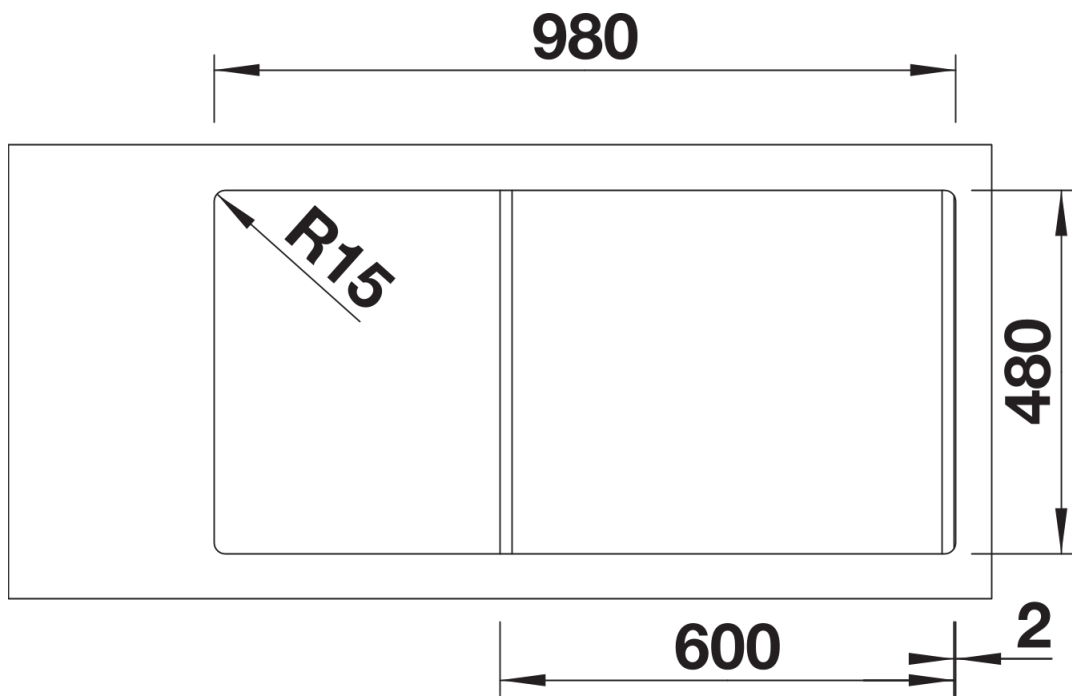

Arkusz danych produktu SONA 6 S

Nr art. 519855

Zalety

- Nowoczesna, oryginalna forma
- Komfort pracy w kuchni dzięki przestronnej komorze głównej i praktycznej komorze dodatkowej
- Obszerna, charakterystycznie wyprofilowana listwa na baterię
- Zlewozmywak przeznaczony do szafek o szerokości 60 cm

Kolory

SILGRANIT biały

Dostępne kolory

czarny
antracyt
szarość skały
alumetalik
biały
jaśmin
tartufo
kawowy

Zakres dostawy

- armatura przelewowo-odpływowa zapewniająca więcej miejsca w szafce
- 2 x korek z sitkiem 3 ½"

Szczegóły

Widok

Wycięcie

Widok z przodu

Widok z boku