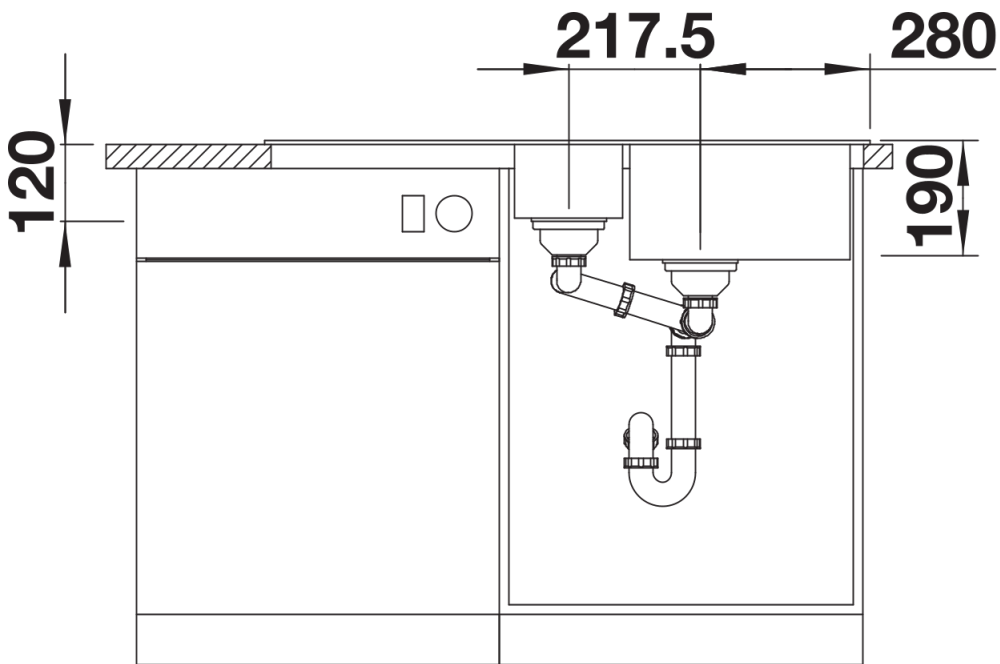

Arkusz danych produktu SONA 6 S

Nr art. 519855

Zalety

- Nowoczesna, oryginalna forma
- Komfort pracy w kuchni dzięki przestronnej komorze głównej i praktycznej komorze dodatkowej
- Obszerna, charakterystycznie wyprofilowana listwa na baterię
- Zlewozmywak przeznaczony do szafek o szerokości 60 cm

Kolory

SILGRANIT biały

Dostępne kolory

czarny
antracyt
szarość skały
alumetalik
biały
jaśmin
tartufo
kawowy

Zakres dostawy

- armatura przelewowo-odpływowa zapewniająca więcej miejsca w szafce
- 2 x korek z sitkiem 3 ½"

Szczegóły

Widok

Wycięcie

Widok z przodu

Widok z boku