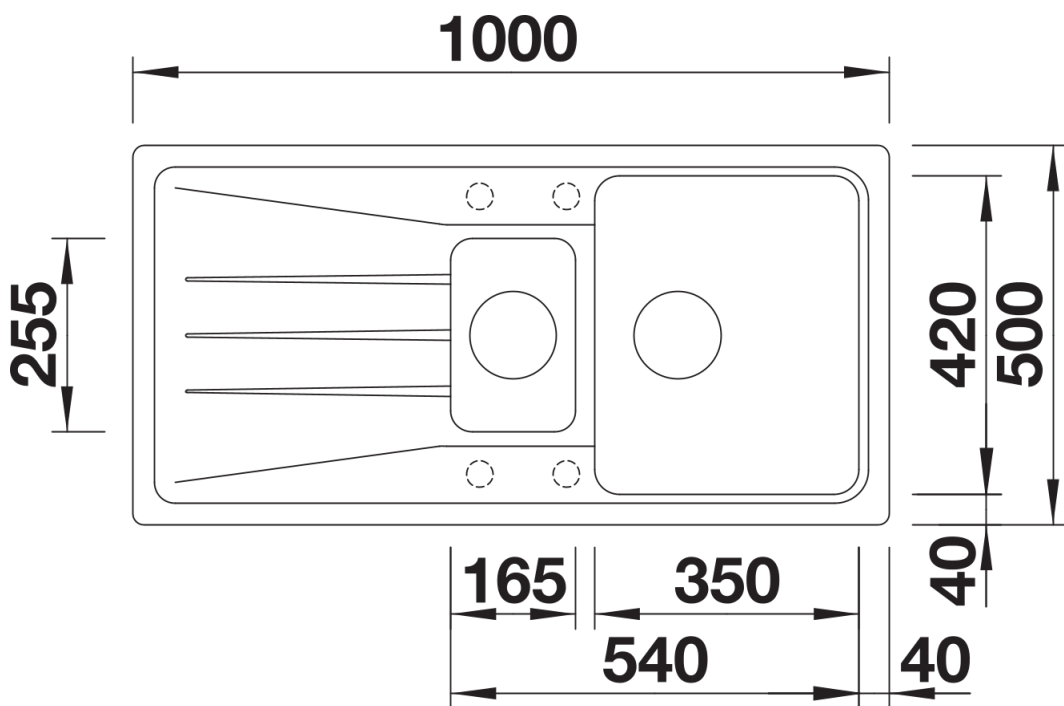

Arkusz danych produktu SONA 6 S

Nr art. 519854

Zalety

- Nowoczesna, oryginalna forma
- Komfort pracy w kuchni dzięki przestronnej komorze głównej i praktycznej komorze dodatkowej
- Obszerna, charakterystycznie wyprofilowana listwa na baterię
- Zlewozmywak przeznaczony do szafek o szerokości 60 cm

Kolory

SILGRANIT alumetalik

Dostępne kolory

czarny
antracyt
szarość skały
alumetalik
biały
jaśmin
tartufo
kawowy

Zakres dostawy

- armatura przelewowo-odpływowa zapewniająca więcej miejsca w szafce
- 2 x korek z sitkiem 3 ½"

Szczegóły

Widok

Wycięcie

Widok z przodu

Widok z boku