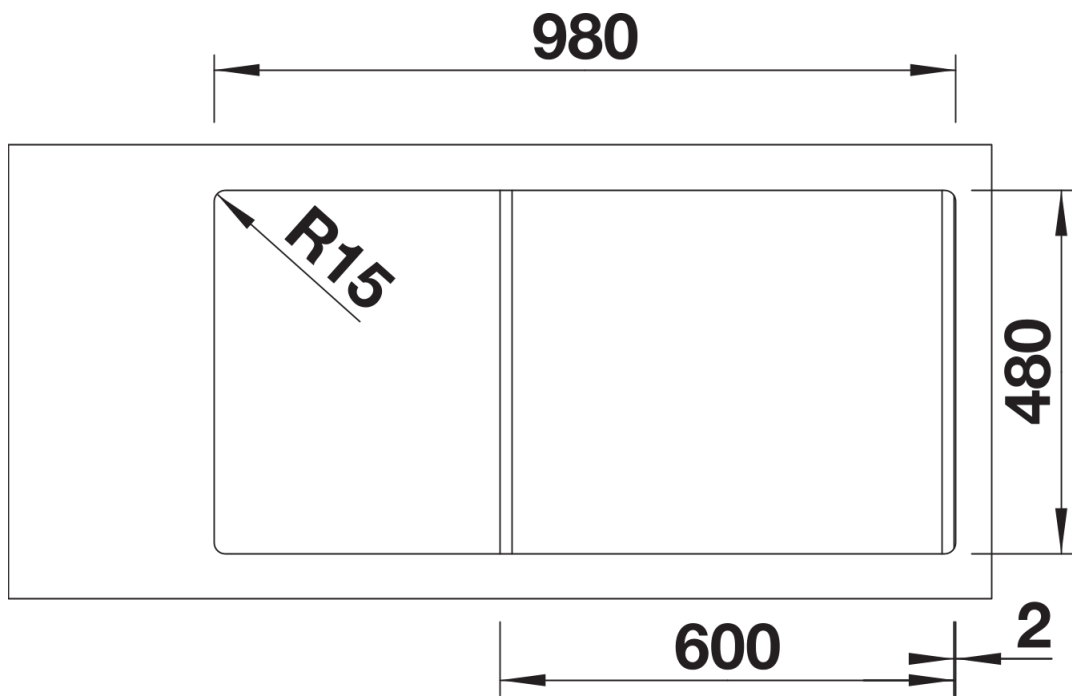

Arkusz danych produktu SONA 6 S

Nr art. 519854

Zalety

- Nowoczesna, oryginalna forma
- Komfort pracy w kuchni dzięki przestronnej komorze głównej i praktycznej komorze dodatkowej
- Obszerna, charakterystycznie wyprofilowana listwa na baterię
- Zlewozmywak przeznaczony do szafek o szerokości 60 cm

Kolory

SILGRANIT alumetalik

Dostępne kolory

czarny
antracyt
szarość skały
alumetalik
biały
jaśmin
tartufo
kawowy

Zakres dostawy

- armatura przelewowo-odpływowa zapewniająca więcej miejsca w szafce
- 2 x korek z sitkiem 3 ½"

Szczegóły

Widok

Wycięcie

Widok z przodu

Widok z boku