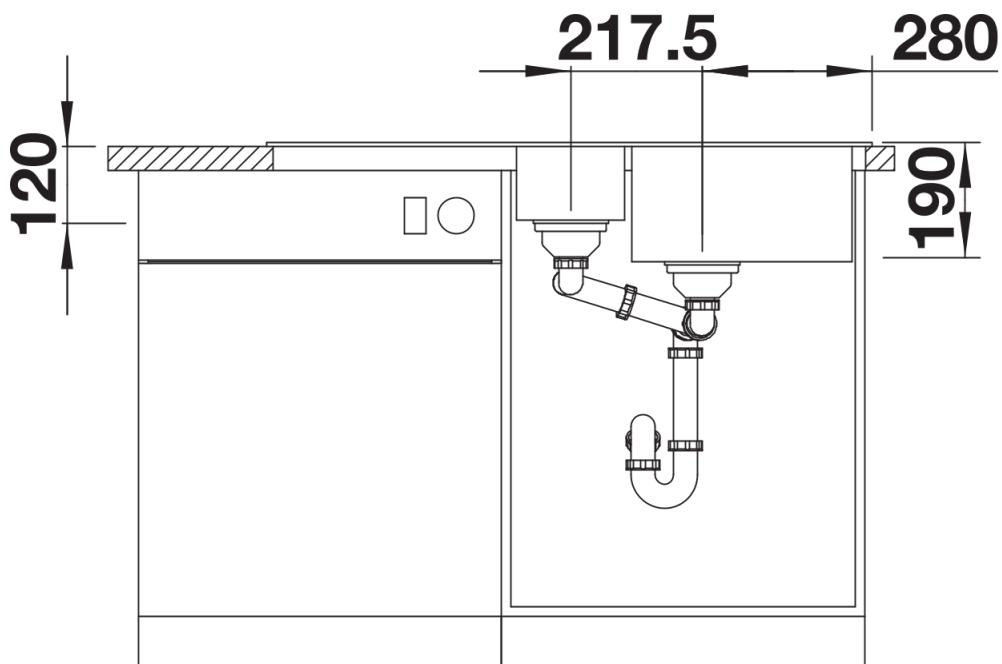

Arkusz danych produktu SONA 6 S

Nr art. 519854

Zalety

- Nowoczesna, oryginalna forma
- Komfort pracy w kuchni dzięki przestronnej komorze głównej i praktycznej komorze dodatkowej
- Obszerna, charakterystycznie wyprofilowana listwa na baterię
- Zlewozmywak przeznaczony do szafek o szerokości 60 cm

Kolory

SILGRANIT alumetalik

Dostępne kolory

czarny
antracyt
szarość skały
alumetalik
biały
jaśmin
tartufo
kawowy

Zakres dostawy

- armatura przelewowo-odpływowa zapewniająca więcej miejsca w szafce
- 2 x korek z sitkiem 3 ½"

Szczegóły

Widok

Wycięcie

Widok z przodu

Widok z boku