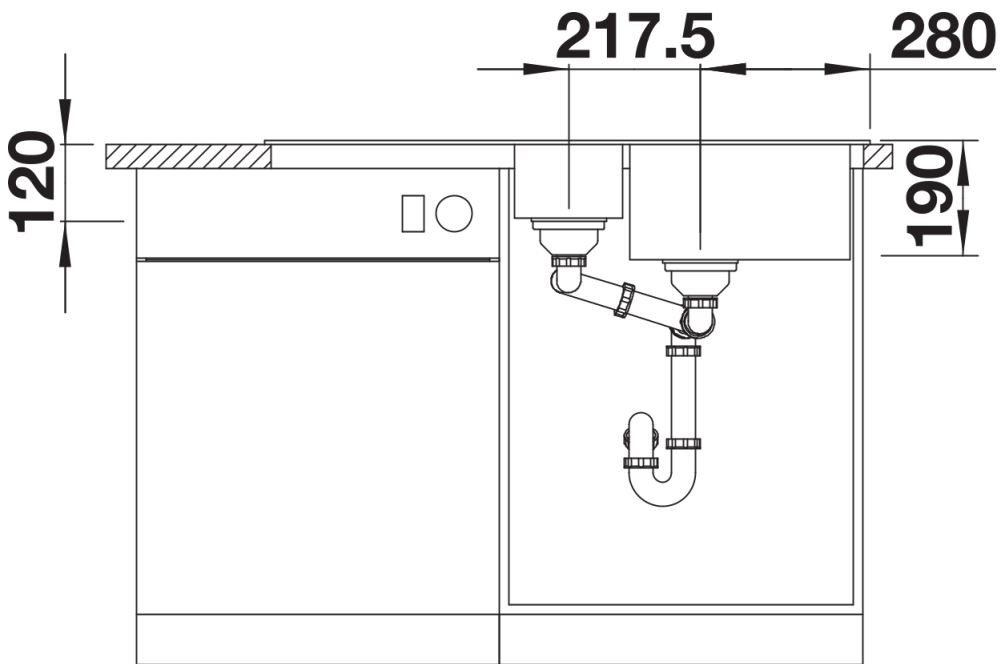

Arkusz danych produktu SONA 6 S

Nr art. 519853

Zalety

- Nowoczesna, oryginalna forma
- Komfort pracy w kuchni dzięki przestronnej komorze głównej i praktycznej komorze dodatkowej
- Obszerna, charakterystycznie wyprofilowana listwa na baterię
- Zlewozmywak przeznaczony do szafek o szerokości 60 cm

Kolory

SILGRANIT szarość skały

Dostępne kolory

czarny
antracyt
szarość skały
alumetalik
biały
jaśmin
tartufo
kawowy

Zakres dostawy

- armatura przelewowo-odpływowa zapewniająca więcej miejsca w szafce
- 2 x korek z sitkiem 3 ½"

Szczegóły

Widok

Wycięcie

Widok z przodu

Widok z boku