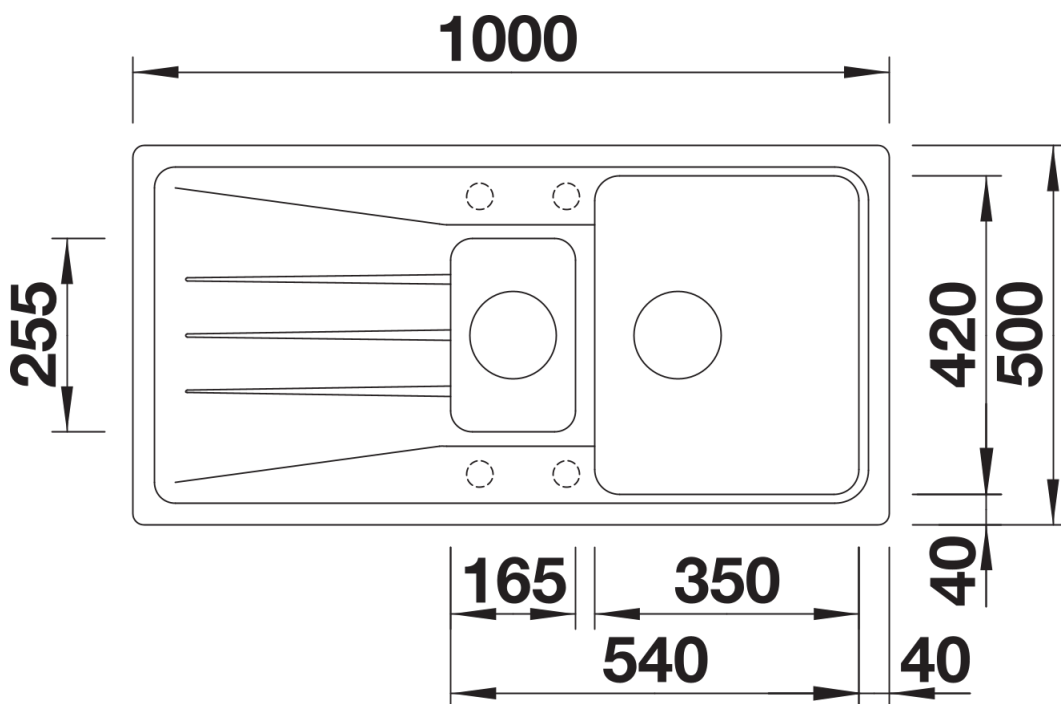

Arkusz danych produktu SONA 6 S

Nr art. 519853

Zalety

- Nowoczesna, oryginalna forma
- Komfort pracy w kuchni dzięki przestronnej komorze głównej i praktycznej komorze dodatkowej
- Obszerna, charakterystycznie wyprofilowana listwa na baterię
- Zlewozmywak przeznaczony do szafek o szerokości 60 cm

Kolory

SILGRANIT szarość skały

Dostępne kolory

czarny
antracyt
szarość skały
alumetalik
biały
jaśmin
tartufo
kawowy

Zakres dostawy

- armatura przelewowo-odpływowa zapewniająca więcej miejsca w szafce
- 2 x korek z sitkiem 3 ½"

Szczegóły

Widok

Wycięcie

Widok z przodu

Widok z boku