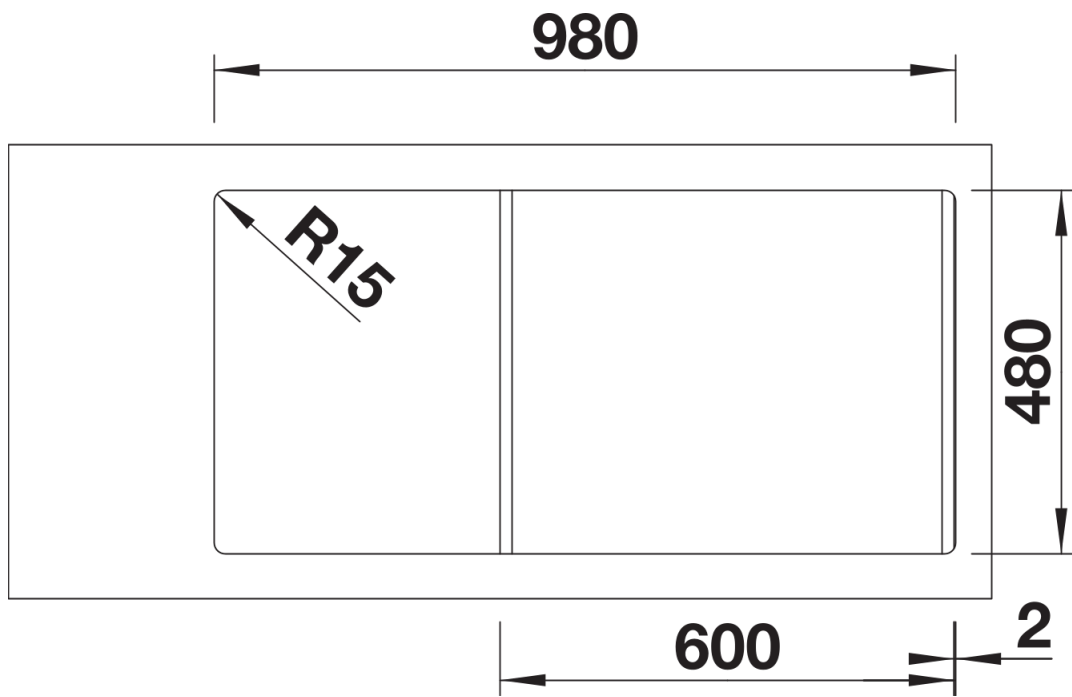

Arkusz danych produktu SONA 6 S

Nr art. 519853

Zalety

- Nowoczesna, oryginalna forma
- Komfort pracy w kuchni dzięki przestronnej komorze głównej i praktycznej komorze dodatkowej
- Obszerna, charakterystycznie wyprofilowana listwa na baterię
- Zlewozmywak przeznaczony do szafek o szerokości 60 cm

Kolory

SILGRANIT szarość skały

Dostępne kolory

czarny
antracyt
szarość skały
alumetalik
biały
jaśmin
tartufo
kawowy

Zakres dostawy

- armatura przelewowo-odpływowa zapewniająca więcej miejsca w szafce
- 2 x korek z sitkiem 3 ½"

Szczegóły

Widok

Wycięcie

Widok z przodu

Widok z boku