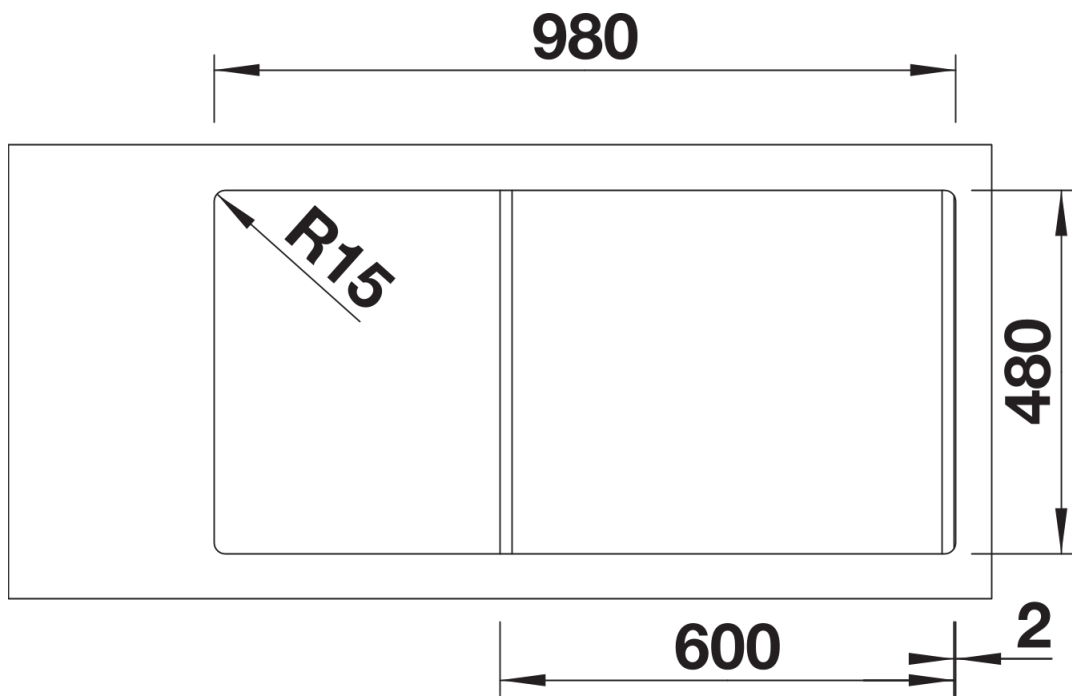

Arkusz danych produktu SONA 6 S

Nr art. 519852

Zalety

- Nowoczesna, oryginalna forma
- Komfort pracy w kuchni dzięki przestronnej komorze głównej i praktycznej komorze dodatkowej
- Obszerna, charakterystycznie wyprofilowana listwa na baterię
- Zlewozmywak przeznaczony do szafek o szerokości 60 cm

Kolory

SILGRANIT antracyt

Dostępne kolory

czarny
antracyt
szarość skały
alumetalik
biały
jaśmin
tartufo
kawowy

Zakres dostawy

- armatura przelewowo-odpływowa zapewniająca więcej miejsca w szafce
- 2 x korek z sitkiem 3 ½"

Szczegóły

Widok

Wycięcie

Widok z przodu

Widok z boku