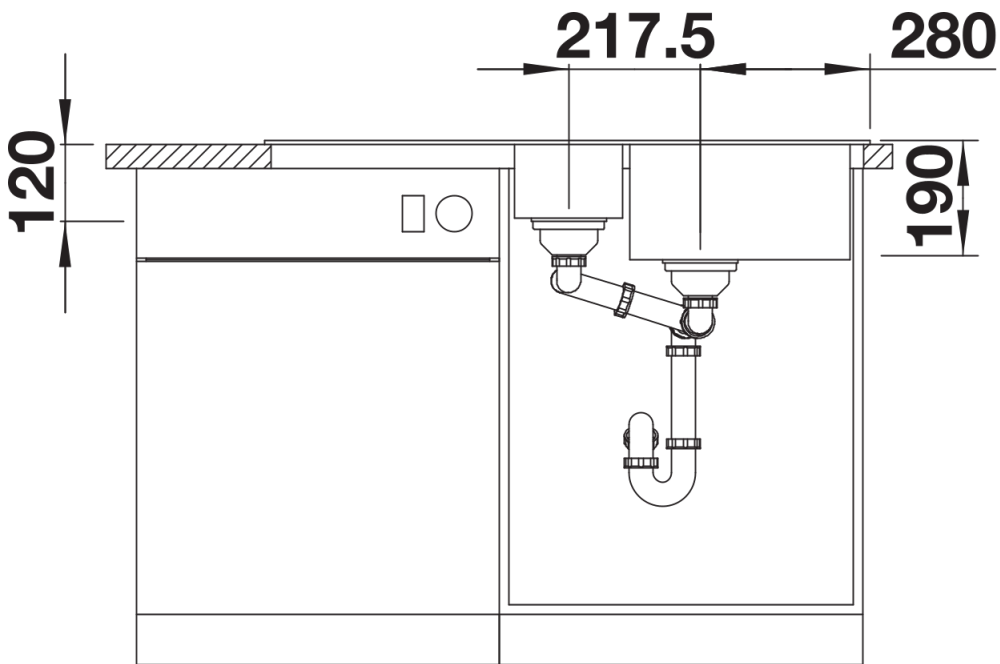

Arkusz danych produktu SONA 6 S

Nr art. 519852

Zalety

- Nowoczesna, oryginalna forma
- Komfort pracy w kuchni dzięki przestronnej komorze głównej i praktycznej komorze dodatkowej
- Obszerna, charakterystycznie wyprofilowana listwa na baterię
- Zlewozmywak przeznaczony do szafek o szerokości 60 cm

Szczegóły

Widok

Wycięcie

Widok z przodu

Widok z boku