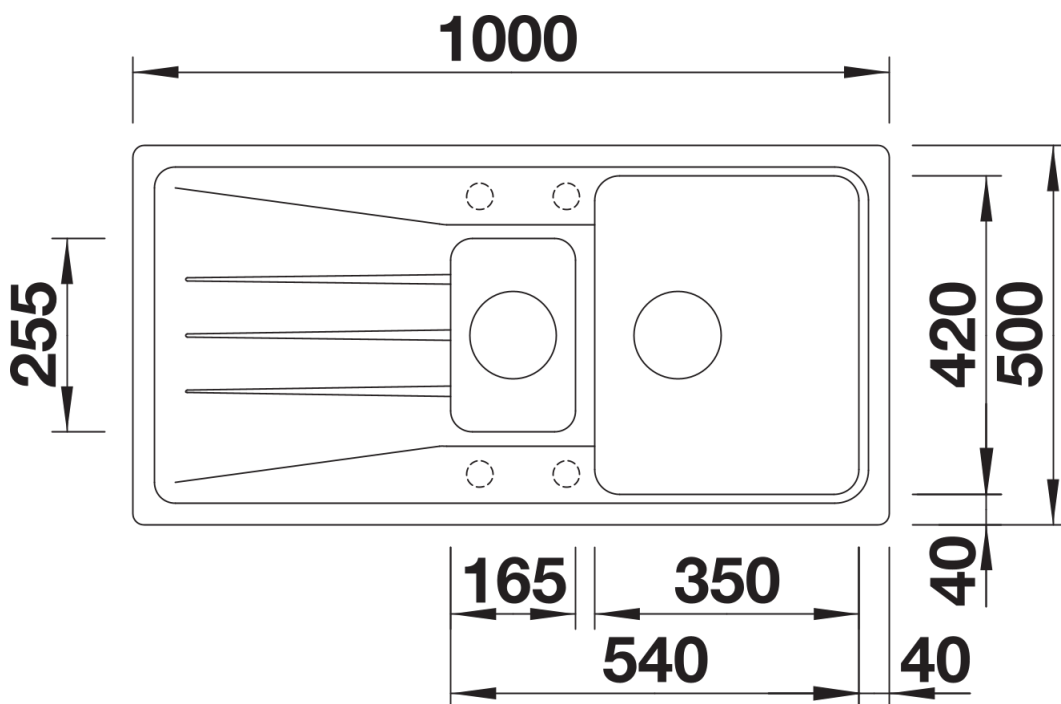

Arkusz danych produktu SONA 6 S

Nr art. 519852

Zalety

- Nowoczesna, oryginalna forma
- Komfort pracy w kuchni dzięki przestronnej komorze głównej i praktycznej komorze dodatkowej
- Obszerna, charakterystycznie wyprofilowana listwa na baterię
- Zlewozmywak przeznaczony do szafek o szerokości 60 cm

Kolory

SILGRANIT antracyt

Dostępne kolory

czarny
antracyt
szarość skały
alumetalik
biały
jaśmin
tartufo
kawowy

Zakres dostawy

- armatura przelewowo-odpływowa zapewniająca więcej miejsca w szafce
- 2 x korek z sitkiem 3 ½"

Szczegóły

Widok

Wycięcie

Widok z przodu

Widok z boku