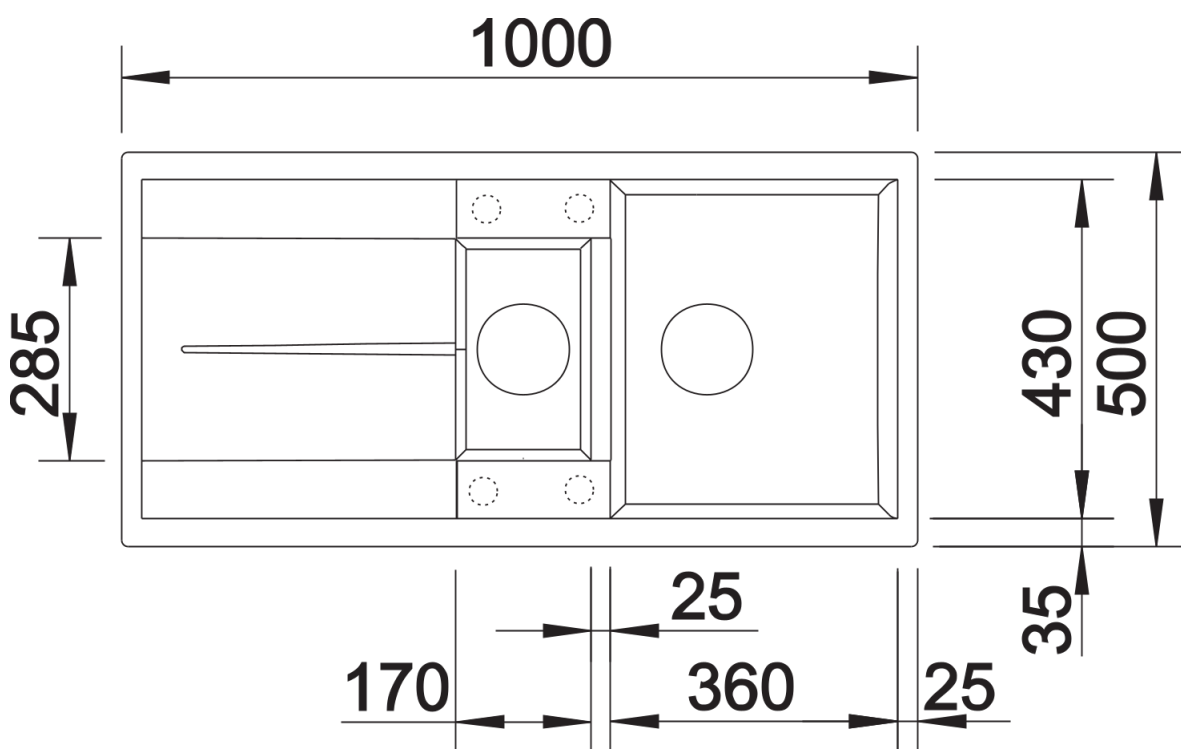

Arkusz danych produktu METRA 6 S

Nr art. 525927

Zalety

- Nowoczesne, proste wzornictwo
- Maksymalny wymiar komory zapewnia jeszcze więcej miejsca do zmywania naczyń
- Dodatkowa komora i obszerny ociekacz oznaczają najwyższy komfort użytkowania
- Estetyczna niskoprofilowana krawędź
- Możliwy montaż odwracalny

Szczegóły

Widok

Wycięcie

Widok z przodu

Widok z boku