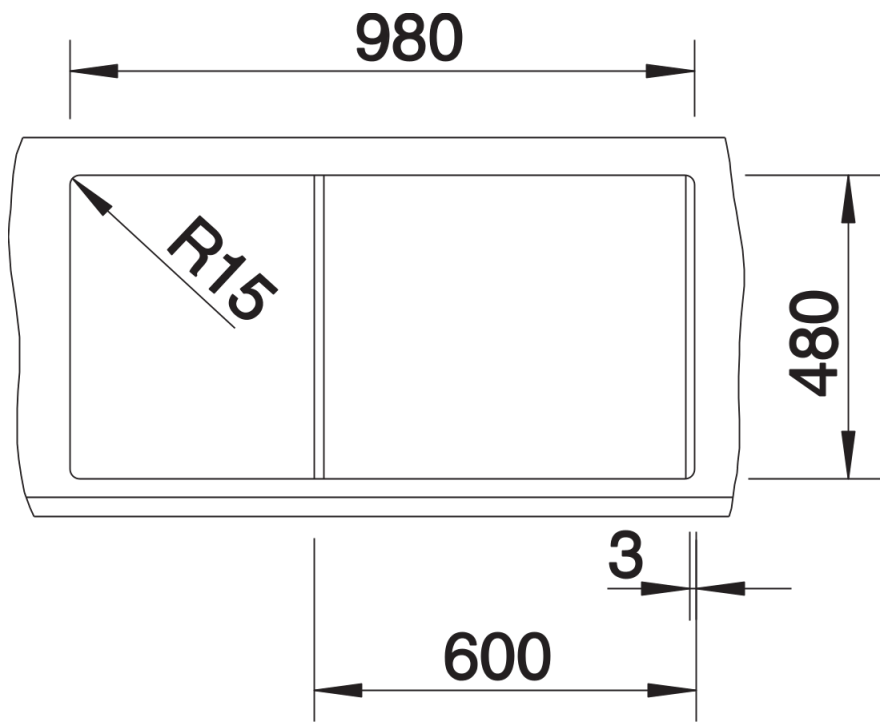

Arkusz danych produktu METRA 6 S

Nr art. 525927

Zalety

- Nowoczesne, proste wzornictwo
- Maksymalny wymiar komory zapewnia jeszcze więcej miejsca do zmywania naczyń
- Dodatkowa komora i obszerny ociekacz oznaczają najwyższy komfort użytkowania
- Estetyczna niskoprofilowana krawędź
- Możliwy montaż odwracalny

Szczegóły

Widok

Wycięcie

Widok z przodu

Widok z boku