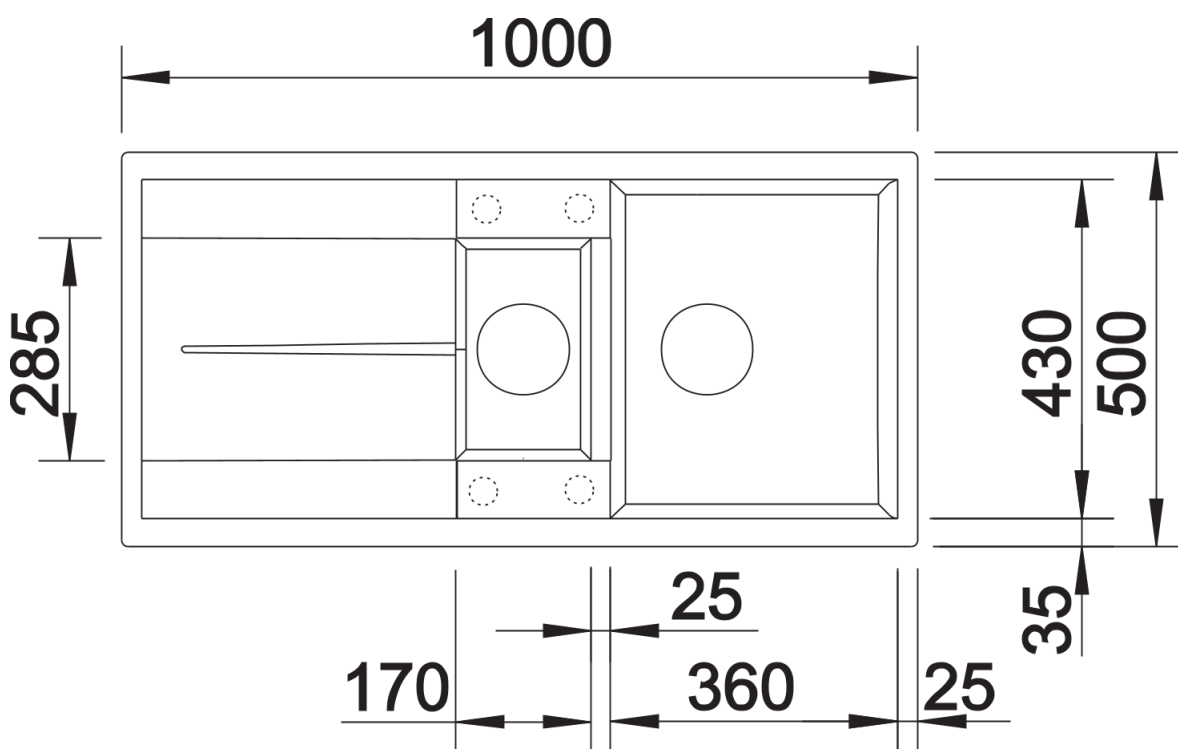

Arkusz danych produktu METRA 6 S

Nr art. 518878

Zalety

- Nowoczesne, proste wzornictwo
- Maksymalny wymiar komory zapewnia jeszcze więcej miejsca do zmywania naczyń
- Dodatkowa komora i obszerny ociekacz oznaczają najwyższy komfort użytkowania
- Estetyczna niskoprofilowana krawędź
- Możliwy montaż odwracalny

Kolory

SILGRANIT szarość skały

Dostępne kolory

czarny
antracyt
szarość skały
alumetalik
biały
jaśmin
tartufo
kawowy

Zakres dostawy

- armatura przelewowo-odpływowa zapewniająca więcej miejsca w szafce
- 2 x korek z sitkiem 3 ½"

Szczegóły

Widok

Wycięcie

Widok z przodu

Widok z boku