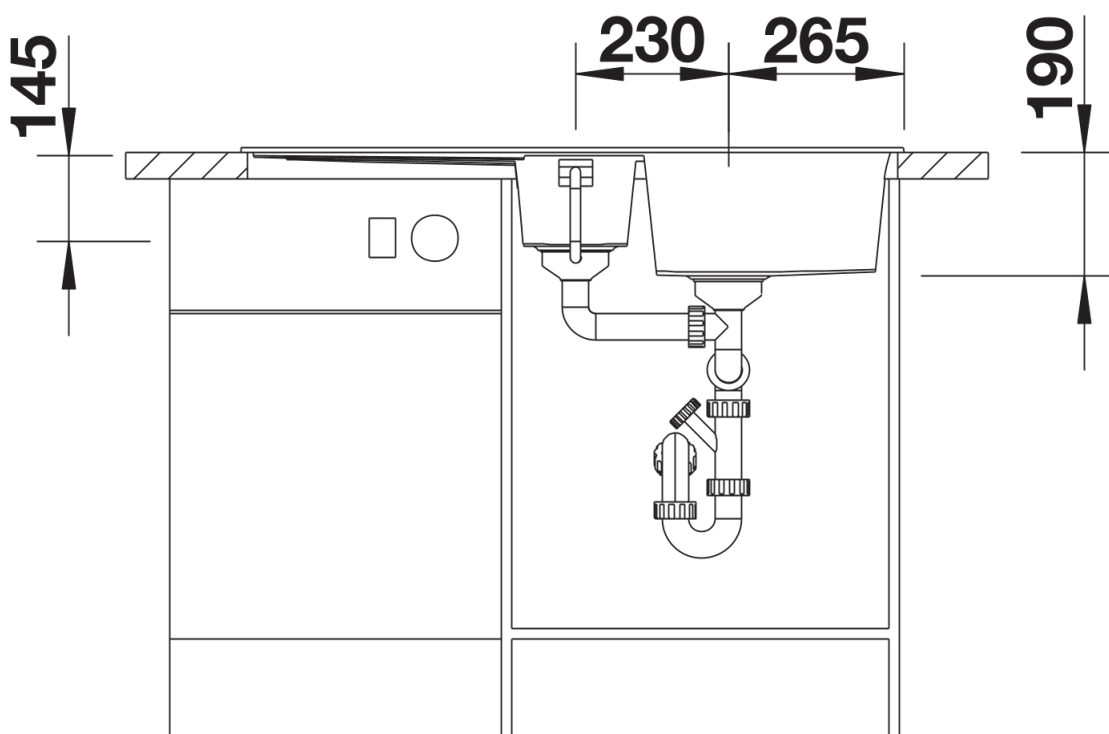

Kolory

SILGRANIT szarość skały

Dostępne kolory

czarny
antracyt
szarość skały
alumetalik
biały
jaśmin
tartufo
kawowy

Zakres dostawy

- armatura przelewowo-odpływowa zapewniająca więcej miejsca w szafce
- 2 x korek z sitkiem 3 ½"

Szczegóły

Widok

Wycięcie

Widok z przodu

Widok z boku