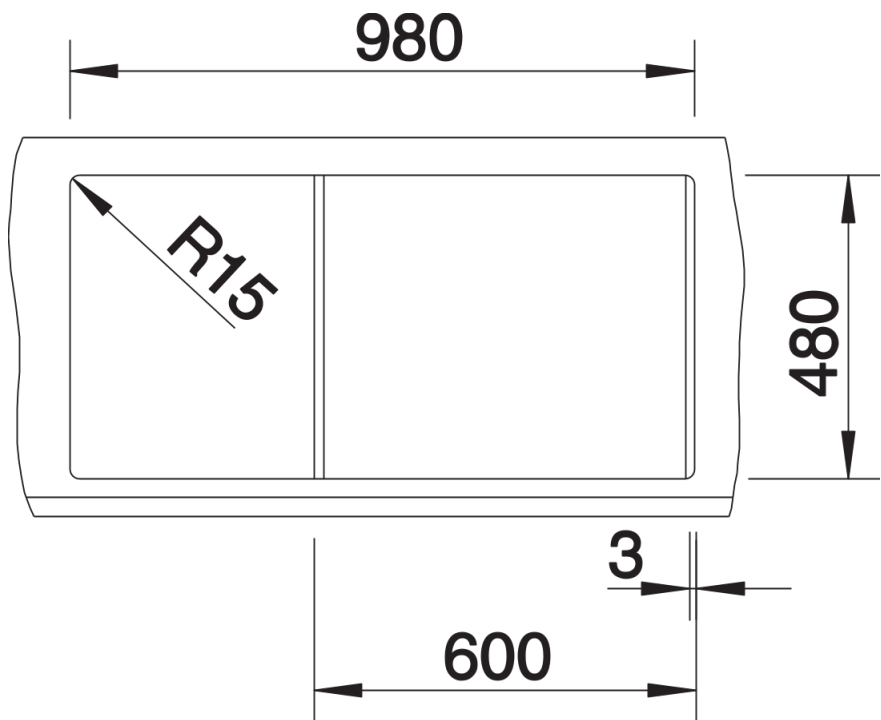

Arkusz danych produktu METRA 6 S

Nr art. 518878

Zalety

- Nowoczesne, proste wzornictwo
- Maksymalny wymiar komory zapewnia jeszcze więcej miejsca do zmywania naczyń
- Dodatkowa komora i obszerny ociekacz oznaczają najwyższy komfort użytkowania
- Estetyczna niskoprofilowana krawędź
- Możliwy montaż odwracalny

Kolory

SILGRANIT szarość skały

Dostępne kolory

czarny
antracyt
szarość skały
alumetalik
biały
jaśmin
tartufo
kawowy

Zakres dostawy

- armatura przelewowo-odpływowa zapewniająca więcej miejsca w szafce
- 2 x korek z sitkiem 3 ½"

Szczegóły

Widok

Wycięcie

Widok z przodu

Widok z boku