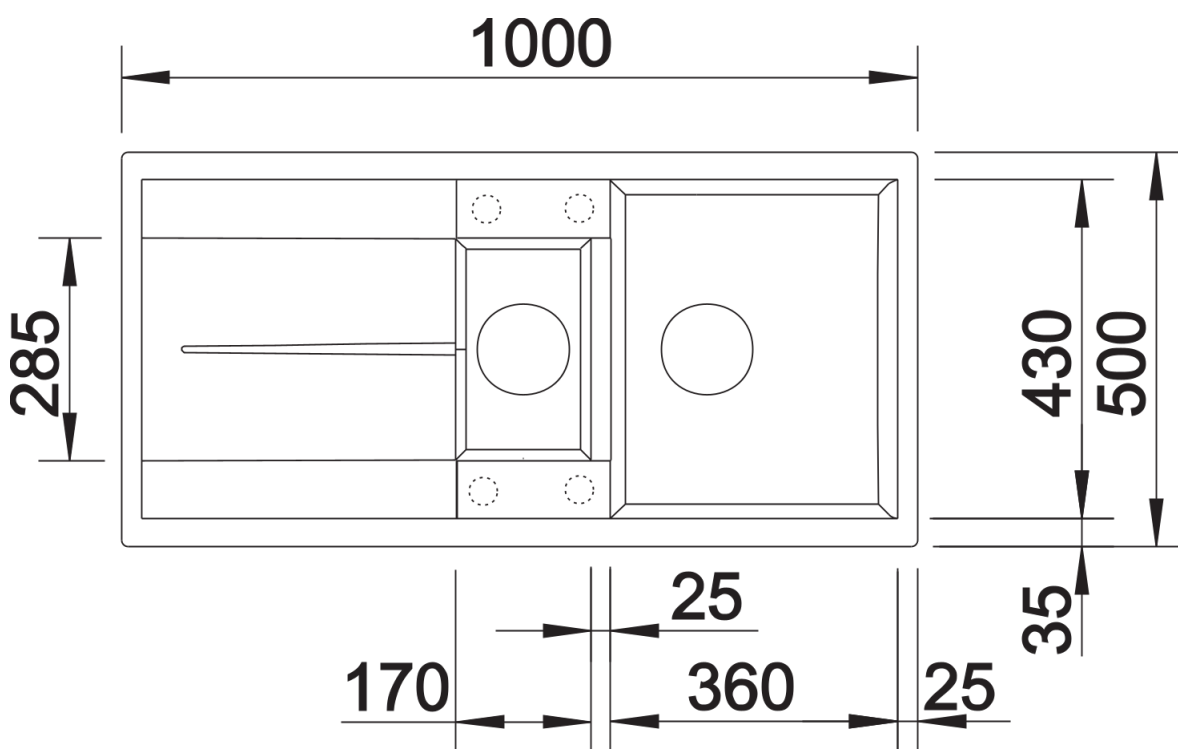

## Zakres dostawy

---

- armatura przelewowo-odpływowa zapewniająca więcej miejsca w szafce
- 2 x korek z sitkiem 3 ½"

## Szczegóły

---

Widok

Wycięcie

Widok z przodu

Widok z boku