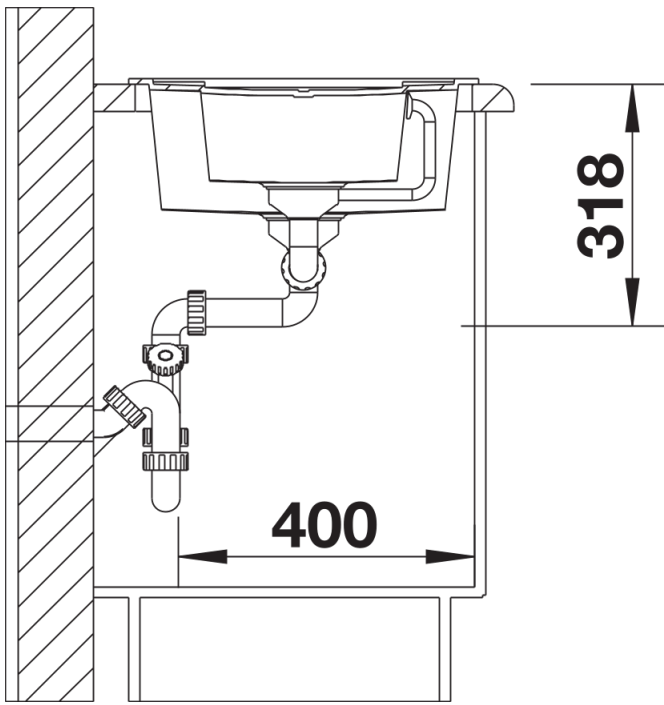

## Zakres dostawy

---

- armatura przelewowo-odpływowa zapewniająca więcej miejsca w szafce
- 2 x korek z sitkiem 3 ½"

## Szczegóły

---

Widok

Wycięcie

Widok z przodu

Widok z boku