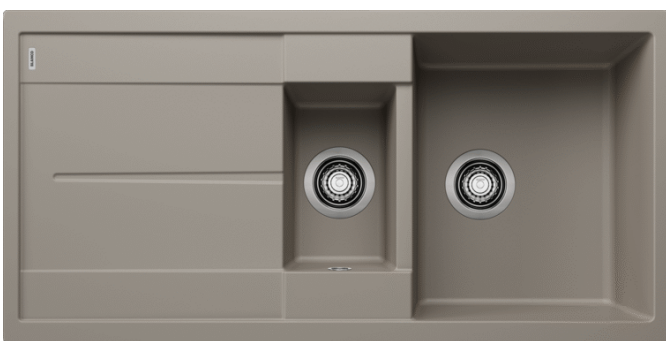

SILGRANIT tartufo

Dostępne kolory

czarny
antracyt
szarość skały
alumetalik
biały
jaśmin
tartufo
kawowy