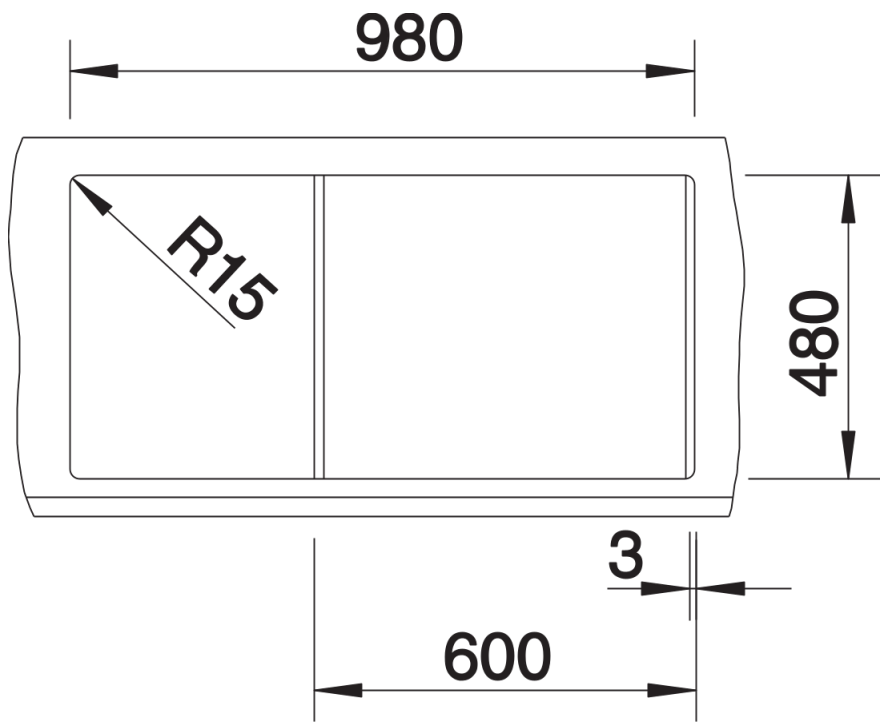

## Zakres dostawy

---

- armatura przelewowo-odpływowa zapewniająca więcej miejsca w szafce
- 2 x korek z sitkiem 3 ½"

## Szczegóły

---

Widok

Wycięcie

Widok z przodu

Widok z boku