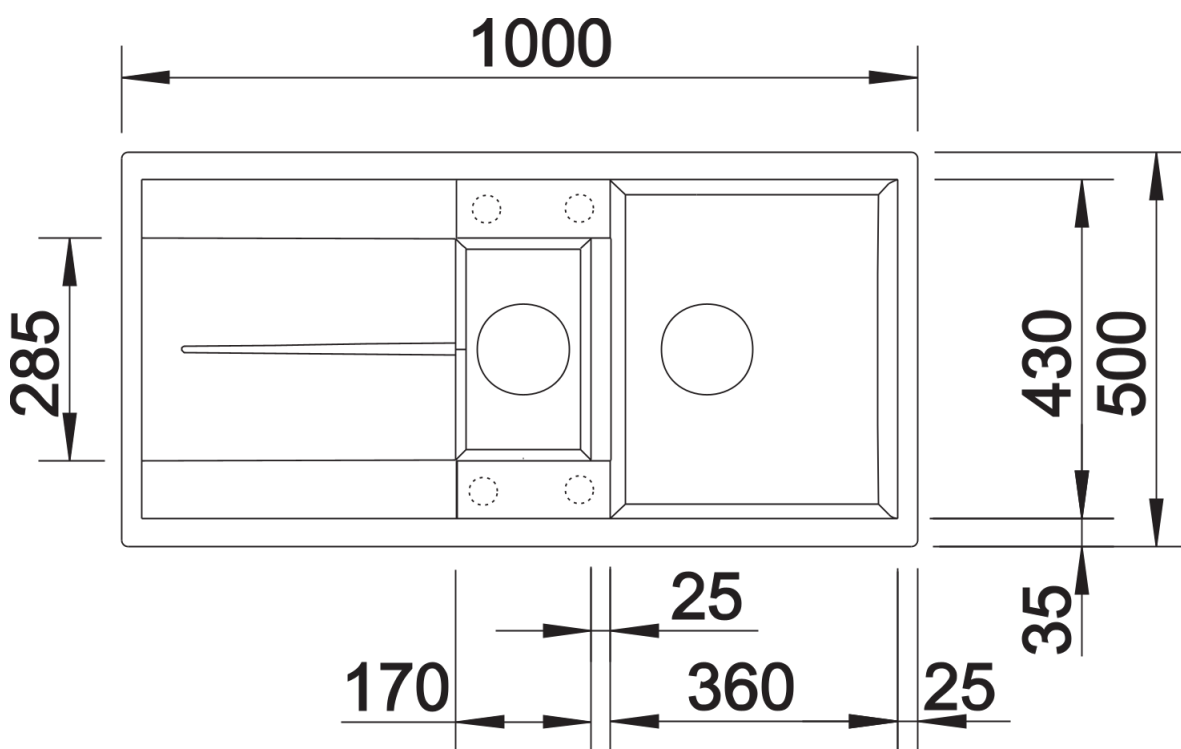

Arkusz danych produktu METRA 6 S

Nr art. 515046

Zalety

- Nowoczesne, proste wzornictwo
- Maksymalny wymiar komory zapewnia jeszcze więcej miejsca do zmywania naczyń
- Dodatkowa komora i obszerny ociekacz oznaczają najwyższy komfort użytkowania
- Estetyczna niskoprofilowana krawędź
- Możliwy montaż odwracalny

Szczegóły

Widok

Wycięcie

Widok z przodu

Widok z boku