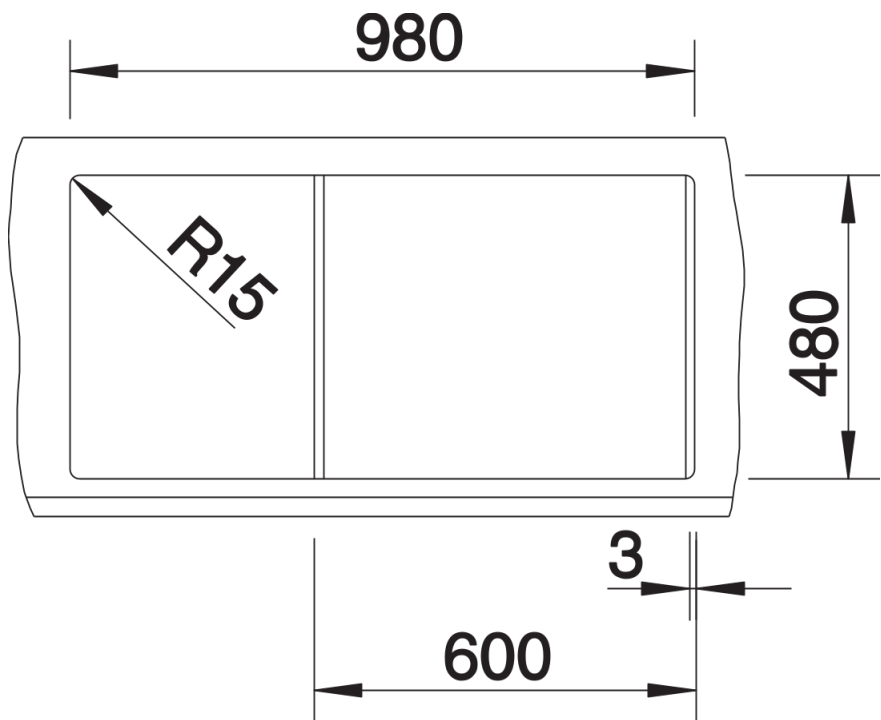

Arkusz danych produktu METRA 6 S

Nr art. 515046

Zalety

- Nowoczesne, proste wzornictwo
- Maksymalny wymiar komory zapewnia jeszcze więcej miejsca do zmywania naczyń
- Dodatkowa komora i obszerny ociekacz oznaczają najwyższy komfort użytkowania
- Estetyczna niskoprofilowana krawędź
- Możliwy montaż odwracalny

Szczegóły

Widok

Wycięcie

Widok z przodu

Widok z boku