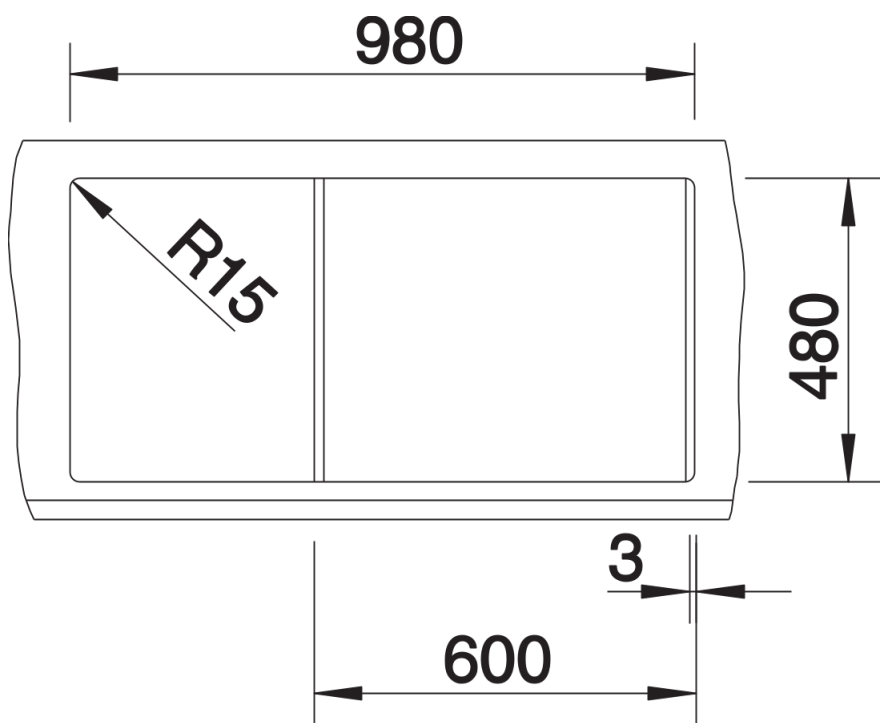

Arkusz danych produktu METRA 6 S

Nr art. 513223

Zalety

- Nowoczesne, proste wzornictwo
- Maksymalny wymiar komory zapewnia jeszcze więcej miejsca do zmywania naczyń
- Dodatkowa komora i obszerny ociekacz oznaczają najwyższy komfort użytkowania
- Estetyczna niskoprofilowana krawędź
- Możliwy montaż odwracalny

Szczegóły

Widok

Wycięcie

Widok z przodu

Widok z boku