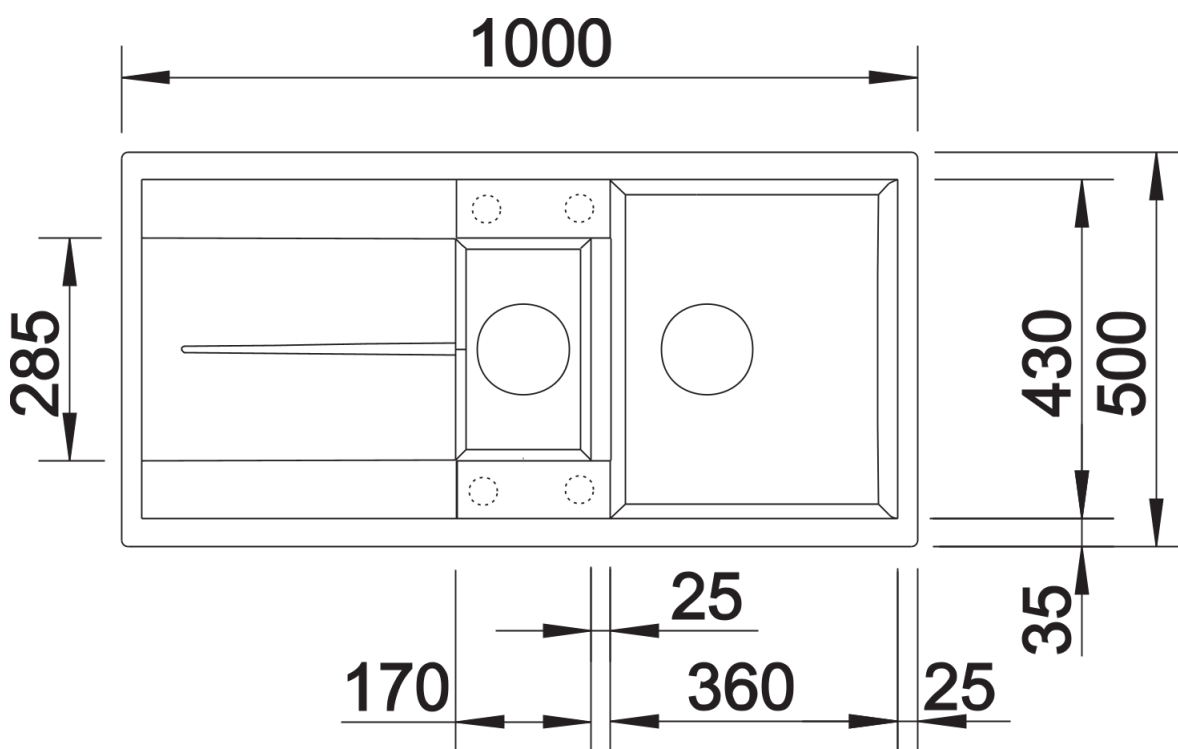

Arkusz danych produktu METRA 6 S

Nr art. 513223

Zalety

- Nowoczesne, proste wzornictwo
- Maksymalny wymiar komory zapewnia jeszcze więcej miejsca do zmywania naczyń
- Dodatkowa komora i obszerny ociekacz oznaczają najwyższy komfort użytkowania
- Estetyczna niskoprofilowana krawędź
- Możliwy montaż odwracalny

Kolory

SILGRANIT biały

Dostępne kolory

czarny
antracyt
szarość skały
alumetalik
biały
jaśmin
tartufo
kawowy

Zakres dostawy

- armatura przelewowo-odpływowa zapewniająca więcej miejsca w szafce
- 2 x korek z sitkiem 3 ½"

Szczegóły

Widok

Wycięcie

Widok z przodu

Widok z boku