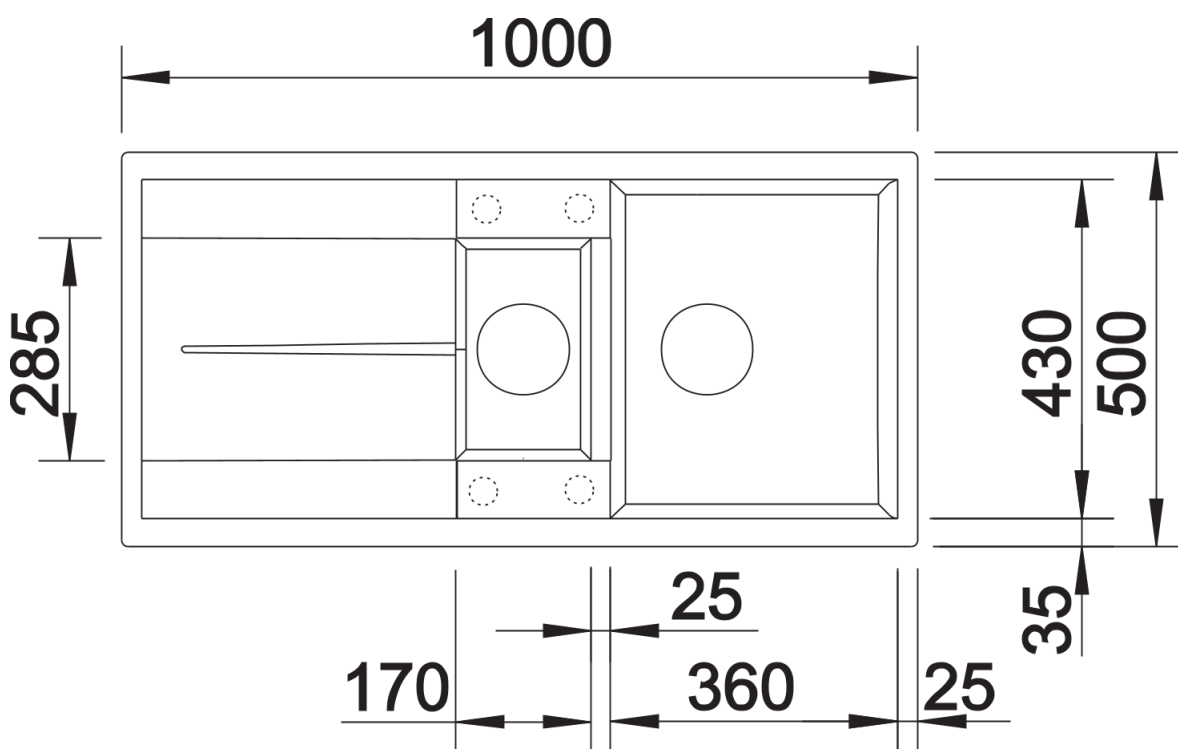

Arkusz danych produktu METRA 6 S

Nr art. 513222

Zalety

- Nowoczesne, proste wzornictwo
- Maksymalny wymiar komory zapewnia jeszcze więcej miejsca do zmywania naczyń
- Dodatkowa komora i obszerny ociekacz oznaczają najwyższy komfort użytkowania
- Estetyczna niskoprofilowana krawędź
- Możliwy montaż odwracalny

Szczegóły

Widok

Wycięcie

Widok z przodu

Widok z boku