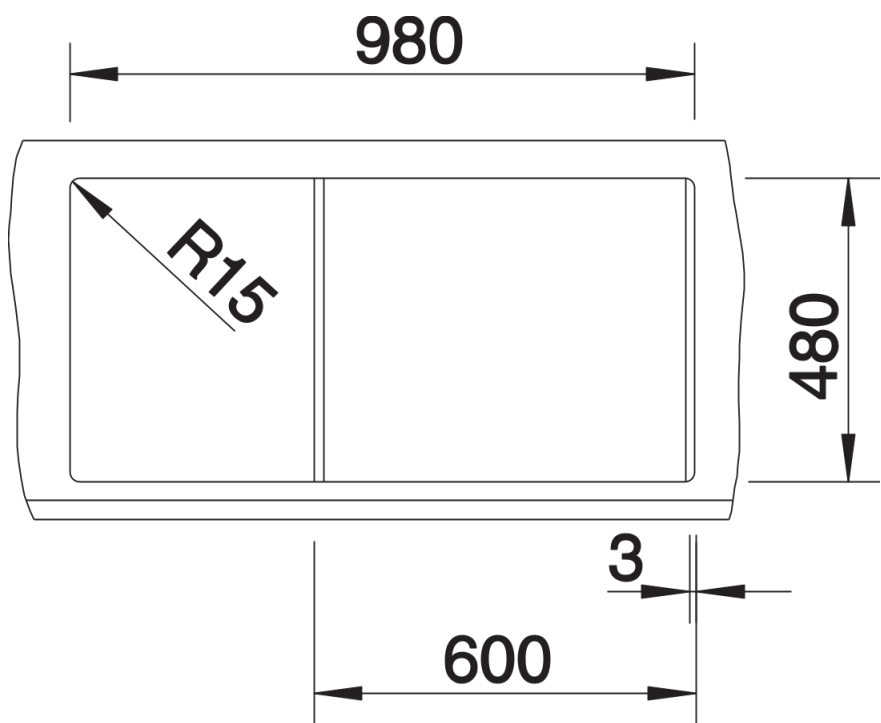

Arkusz danych produktu METRA 6 S

Nr art. 513222

Zalety

- Nowoczesne, proste wzornictwo
- Maksymalny wymiar komory zapewnia jeszcze więcej miejsca do zmywania naczyń
- Dodatkowa komora i obszerny ociekacz oznaczają najwyższy komfort użytkowania
- Estetyczna niskoprofilowana krawędź
- Możliwy montaż odwracalny

Szczegóły

Widok

Wycięcie

Widok z przodu

Widok z boku