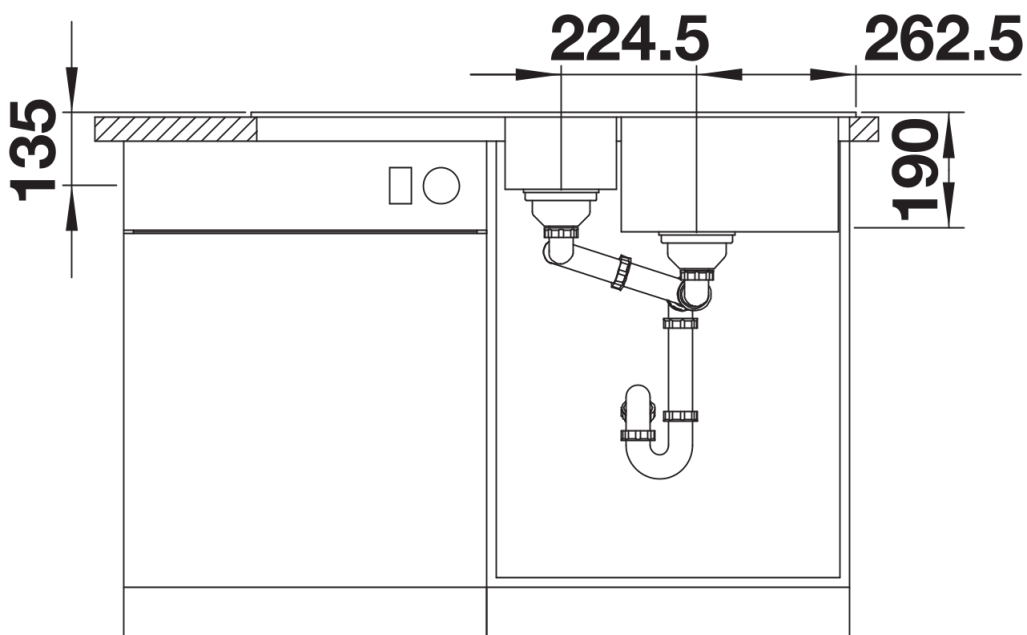

SILGRANIT czarny

Zakres dostawy

- armatura przelewowo-odpływowa
- dwa korki 3 ½" z sitkami

Szczegóły

Widok

Wycięcie

Widok z przodu

Widok z boku