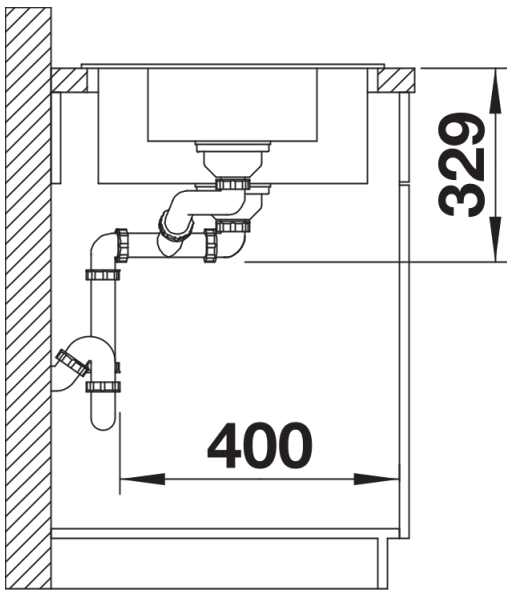

SILGRANIT czarny

Zakres dostawy

- armatura przelewowo-odpływowa
- dwa korki 3 ½" z sitkami

Szczegóły

Widok

Wycięcie

Widok z przodu

Widok z boku