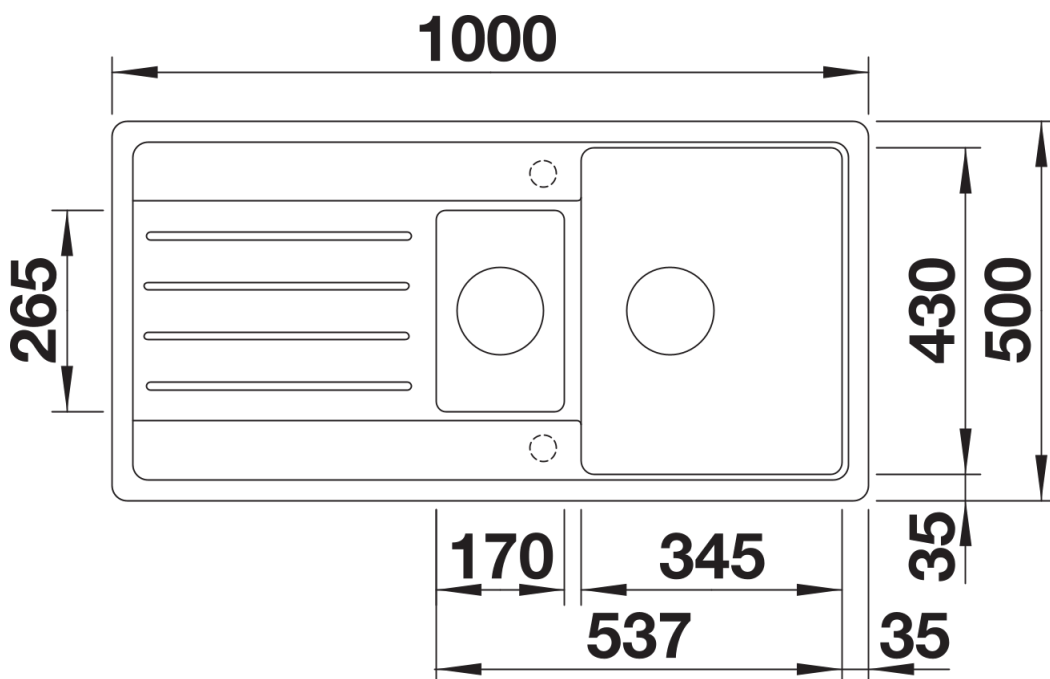

Arkusz danych produktu LEGRA 6 S

Nr art. 526086

Zalety

- Klasyczny kształt połączony z nowoczesną funkcjonalnością
- Przestronna komora główna i dodatkowa
- Zlewozmywak odwracalny

Kolory

Dostępne kolory

czarny
antracyt
alumetalik
biały
jaśmin
szampan
kawowy

SILGRANIT czarny

Zakres dostawy

- armatura przelewowo-odpływowa
- dwa korki 3 ½" z sitkami

Szczegóły

Widok

Wycięcie

Widok z przodu

Widok z boku