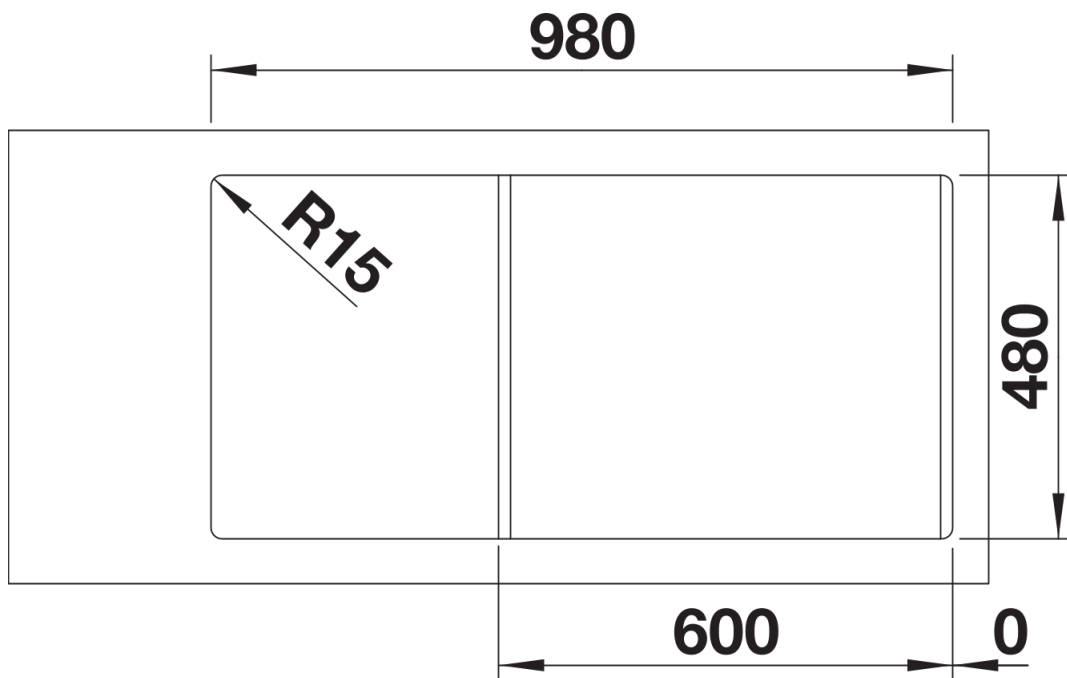

Arkusz danych produktu LEGRA 6 S

Nr art. 526086

Zalety

- Klasyczny kształt połączony z nowoczesną funkcjonalnością
- Przestronna komora główna i dodatkowa
- Zlewozmywak odwracalny

Kolory

Dostępne kolory

czarny
antracyt
alumetalik
biały
jaśmin
szampan
kawowy

SILGRANIT czarny

Zakres dostawy

- armatura przelewowo-odpływowa
- dwa korki 3 ½" z sitkami

Szczegóły

Widok

Wycięcie

Widok z przodu

Widok z boku