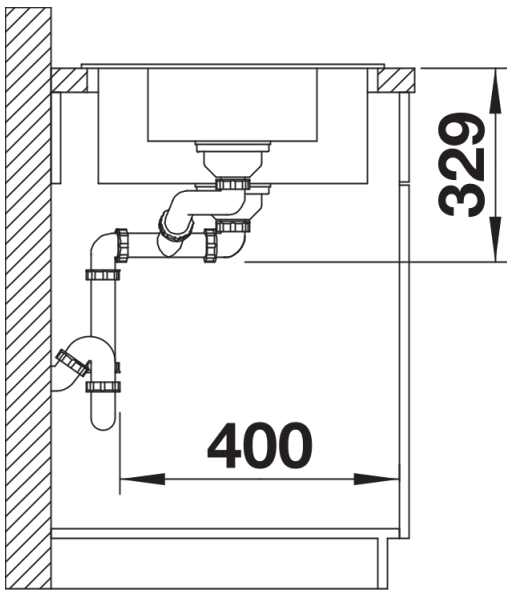

SILGRANIT kawowy

Zakres dostawy

- armatura przelewowo-odpływowa
- dwa korki 3 ½" z sitkami

Szczegóły

Widok

Wycięcie

Widok z przodu

Widok z boku