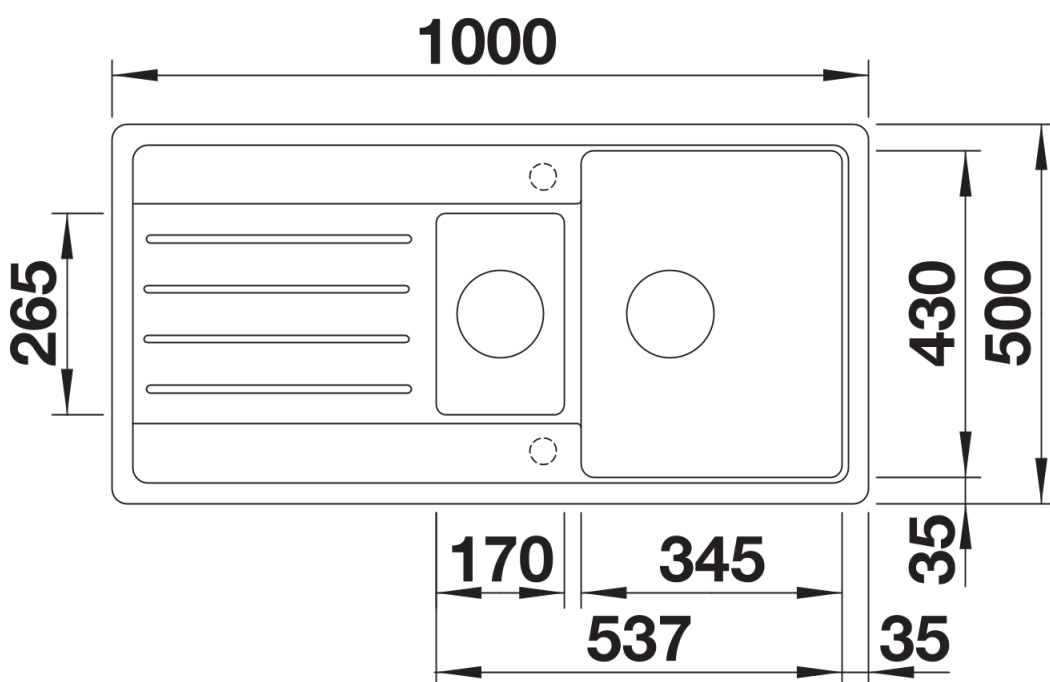

Arkusz danych produktu LEGRA 6 S

Nr art. 522212

Zalety

- Klasyczny kształt połączony z nowoczesną funkcjonalnością
- Przestronna komora główna i dodatkowa
- Zlewozmywak odwracalny

Kolory

Dostępne kolory

czarny
antracyt
alumetalik
biały
jaśmin
szampan
kawowy

SILGRANIT kawowy

Zakres dostawy

- armatura przelewowo-odpływowa
- dwa korki 3 ½" z sitkami

Szczegóły

Widok

Wycięcie

Widok z przodu

Widok z boku