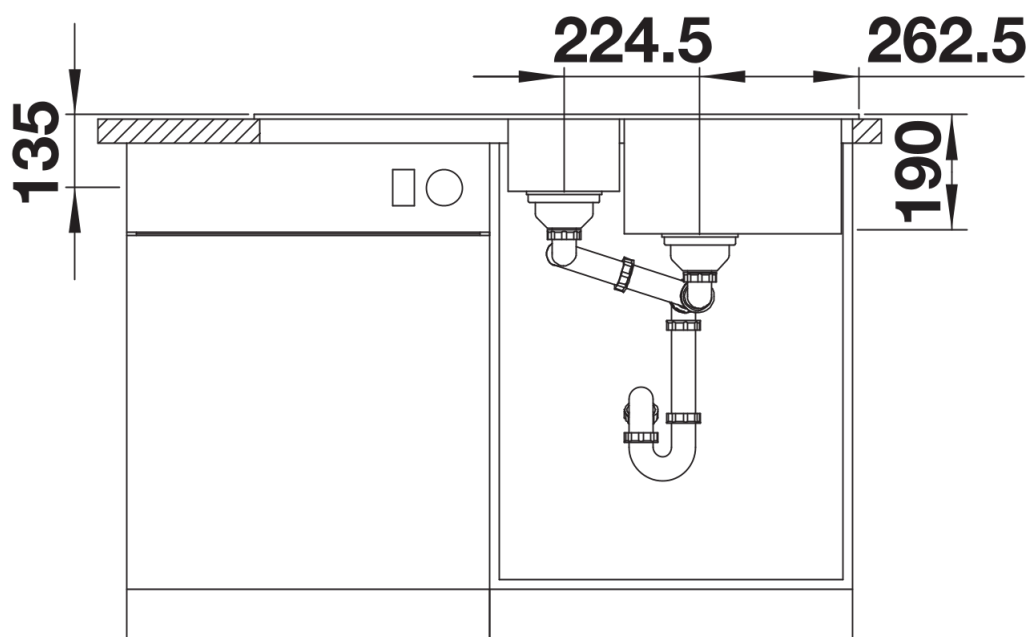

SILGRANIT kawowy

Zakres dostawy

- armatura przelewowo-odpływowa
- dwa korki 3 ½" z sitkami

Szczegóły

Widok

Wycięcie

Widok z przodu

Widok z boku