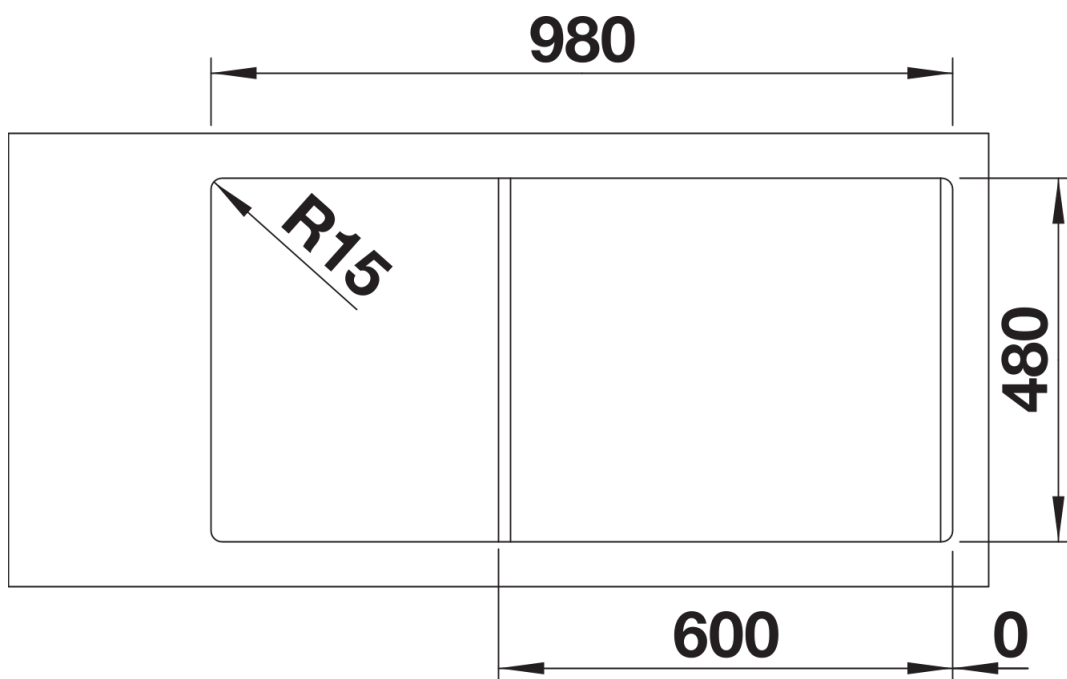

SILGRANIT kawowy

Zakres dostawy

- armatura przelewowo-odpływowa
- dwa korki 3 ½" z sitkami

Szczegóły

Widok

Wycięcie

Widok z przodu

Widok z boku