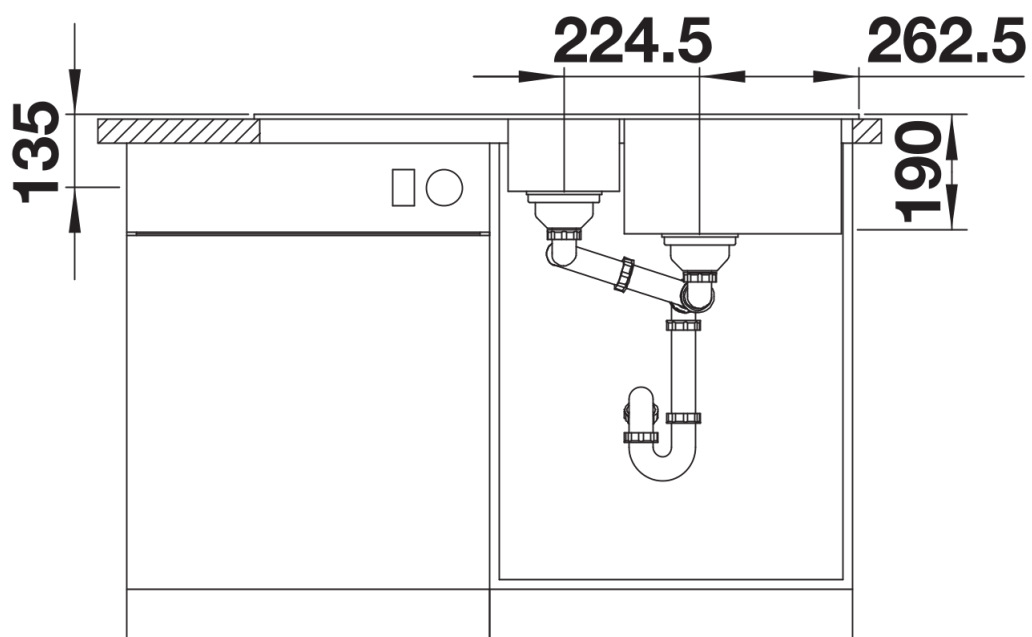

## Zakres dostawy

---

- armatura przelewowo-odpływowa
- dwa korki 3 ½" z sitkami

## Szczegóły

---

Widok

Wycięcie

Widok z przodu

Widok z boku