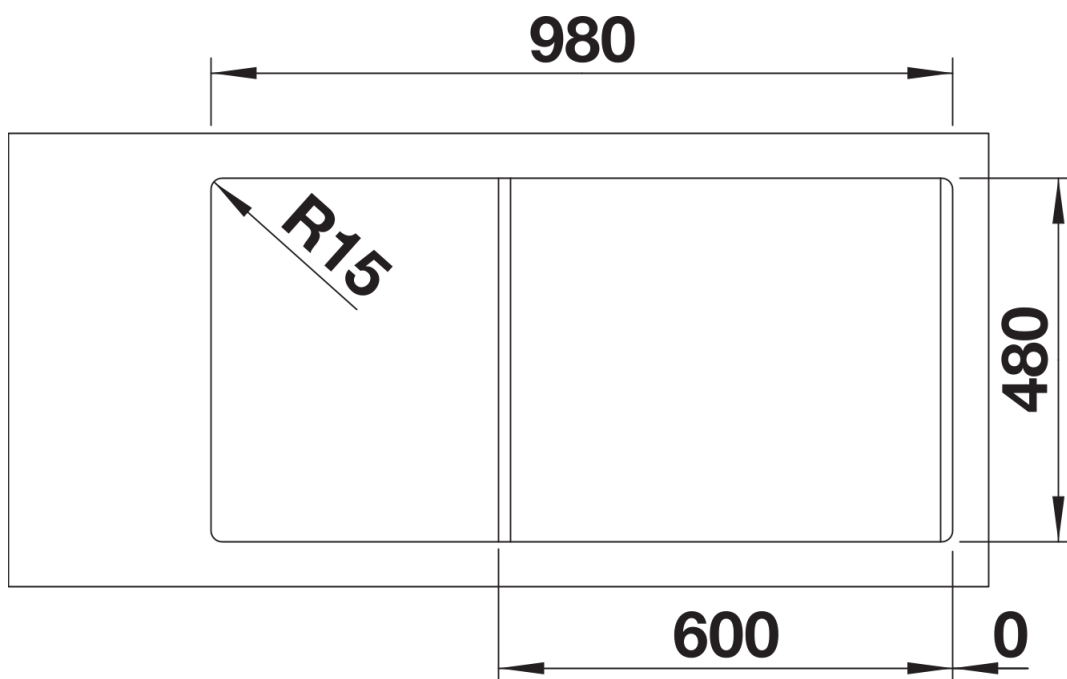

## Zakres dostawy

---

- armatura przelewowo-odpływowa
- dwa korki 3 ½" z sitkami

## Szczegóły

---

Widok

Wycięcie

Widok z przodu

Widok z boku