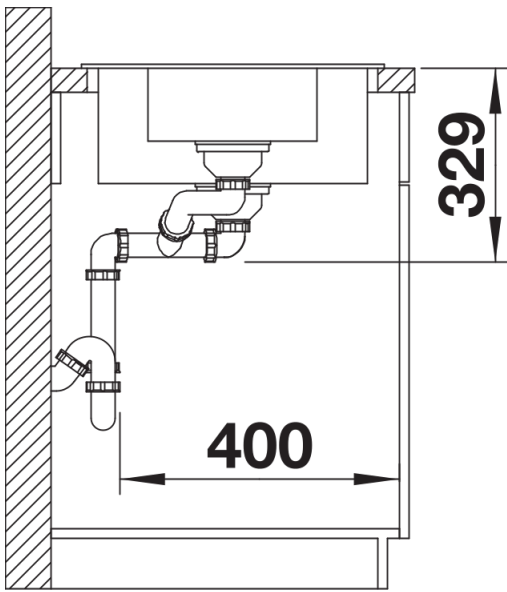

## Zakres dostawy

---

- armatura przelewowo-odpływowa
- dwa korki 3 ½" z sitkami

## Szczegóły

---

Widok

Wycięcie

Widok z przodu

Widok z boku