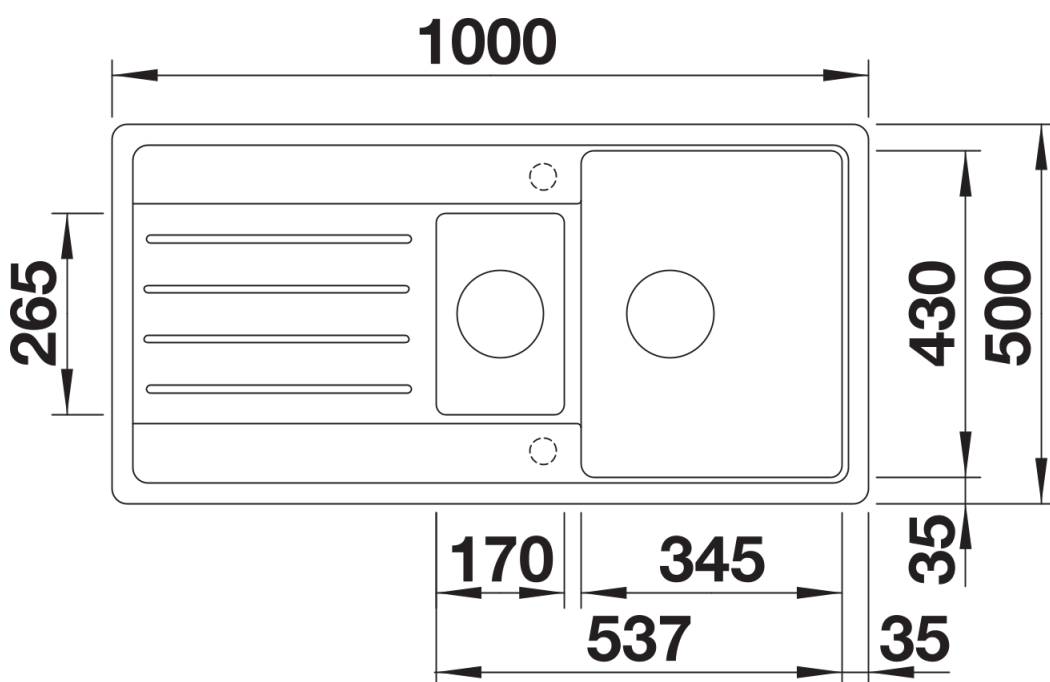

## Zakres dostawy

---

- armatura przelewowo-odpływowa
- dwa korki 3 ½" z sitkami

## Szczegóły

---

Widok

Wycięcie

Widok z przodu

Widok z boku