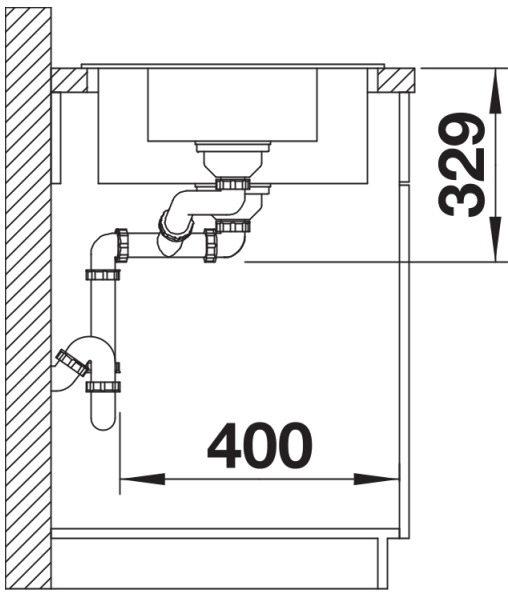

## Zakres dostawy

---

- armatura przelewowo-odpływowa
- dwa korki 3 ½" z sitkami

## Szczegóły

---

Widok

Wycięcie

Widok z przodu

Widok z boku