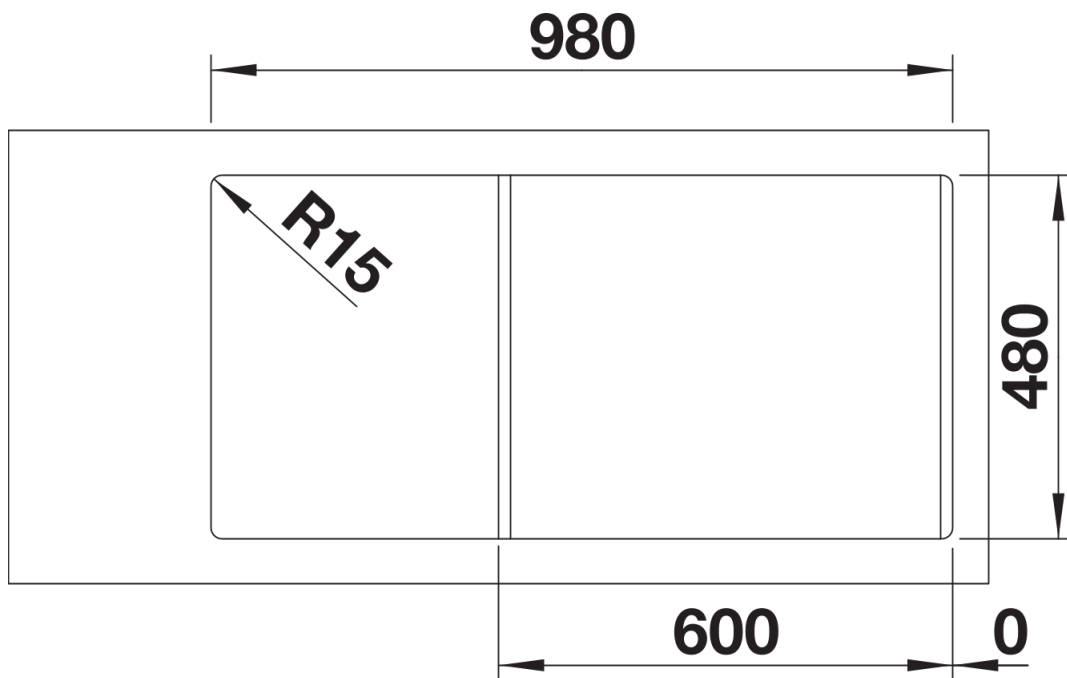

## Zakres dostawy

---

- armatura przelewowo-odpływowa
- dwa korki 3 ½" z sitkami

## Szczegóły

---

Widok

Wycięcie

Widok z przodu

Widok z boku