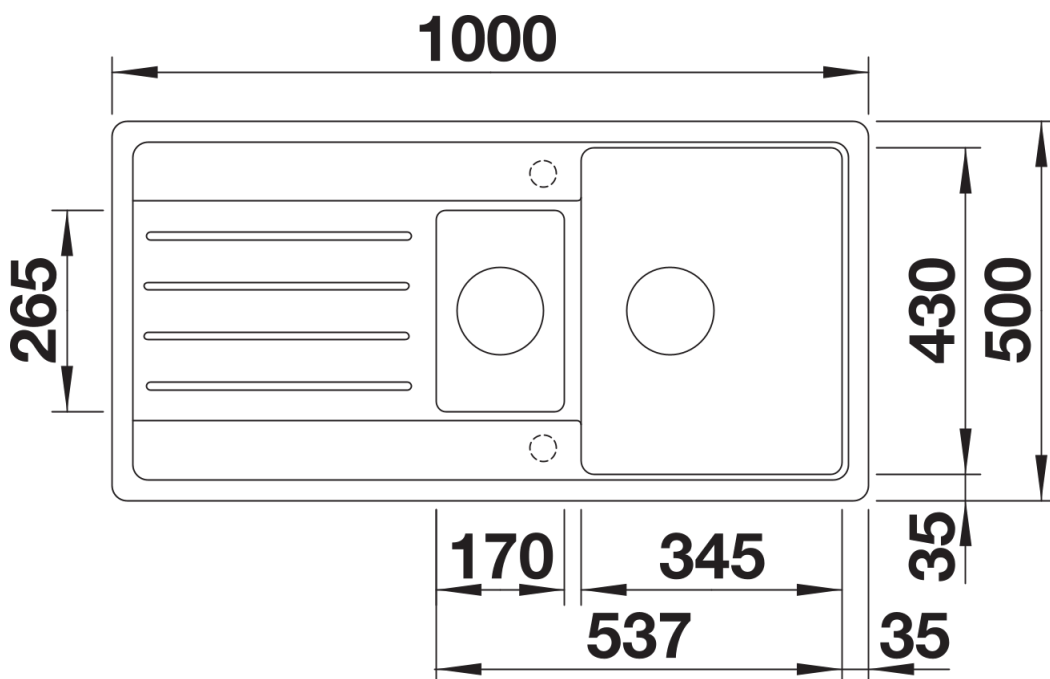

## Zakres dostawy

---

- armatura przelewowo-odpływowa
- dwa korki 3 ½" z sitkami

## Szczegóły

---

Widok

Wycięcie

Widok z przodu

Widok z boku