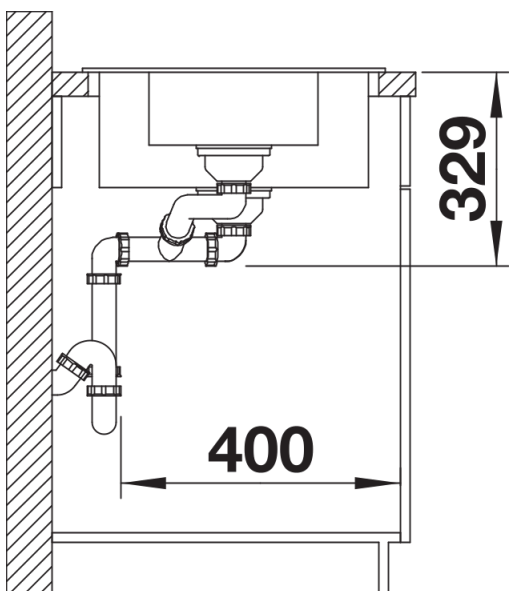

## Zakres dostawy

---

- armatura przelewowo-odpływowa
- dwa korki 3 ½" z sitkami

## Szczegóły

---

Widok

Wycięcie

Widok z przodu

Widok z boku