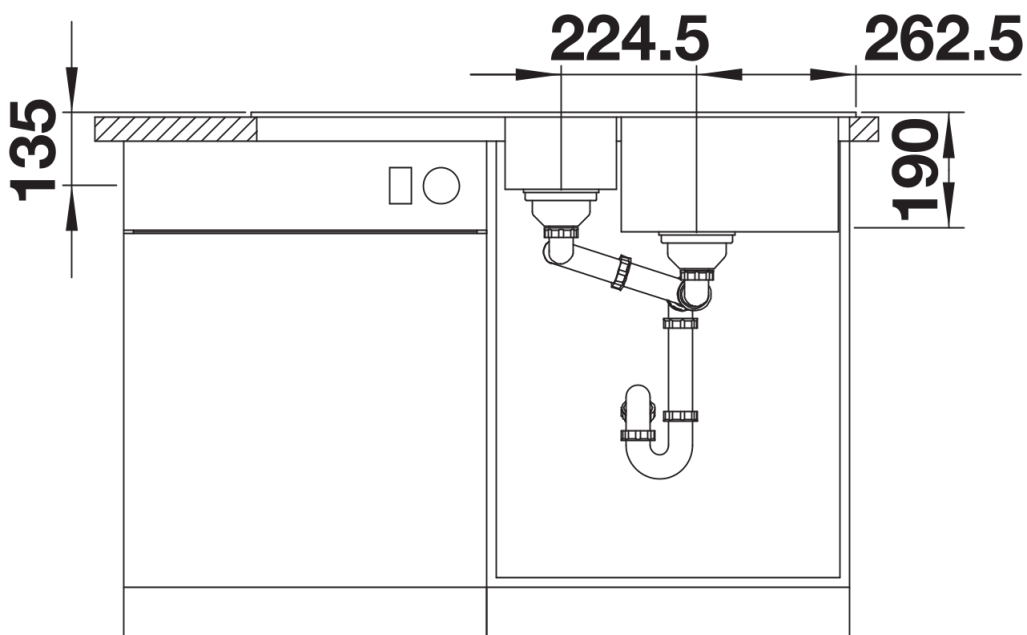

## Zakres dostawy

---

- armatura przelewowo-odpływowa
- dwa korki 3 ½" z sitkami

## Szczegóły

---

Widok

Wycięcie

Widok z przodu

Widok z boku