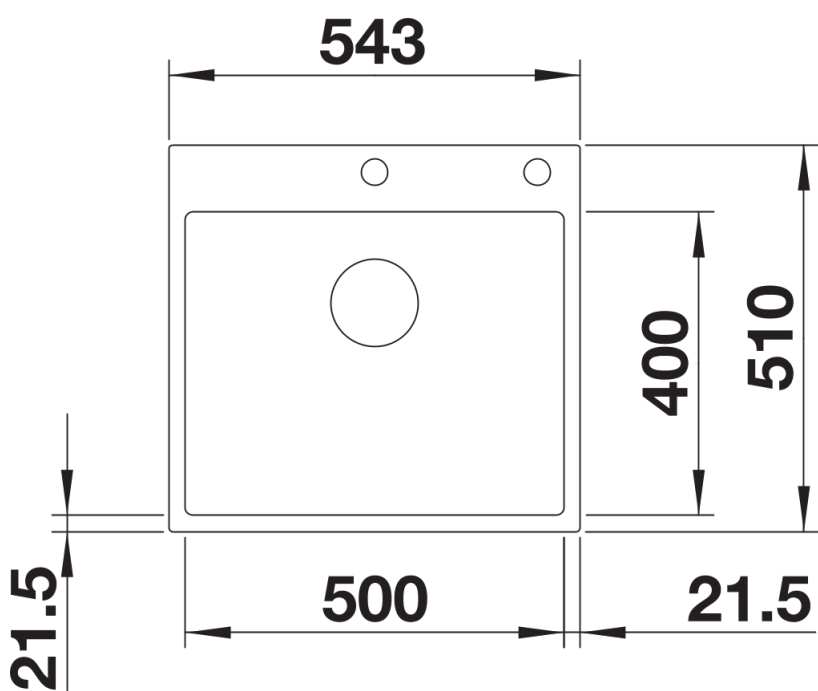

Arkusz danych produktu SUBLINE 500-IF/A SteelFrame

Nr art. 525999

Zalety

- Piękne połączenie dwóch materiałów: stali szlachetnej i kompozytu SILGRANIT
- Ponadczasowa, elegancka komora o prostym kształcie z płaską krawędzią IF
- Dzięki zintegrowanej listwie na baterię konieczne jest wykonanie tylko jednego wycięcia w blacie
- Model przeznaczony do montażu wpuszczanego w blat, szczególnie polecany do blatów z laminatu
- Wysokiej jakości funkcjonalne wyposażenie: zakryty przelew C-overflow i system odpływowy InFino, eleganckie i łatwe w utrzymaniu czystości
- Praktyczne akcesoria dostępne opcjonalnie

Szczegóły

Widok

Wycięcie

Widok z przodu

Widok z boku