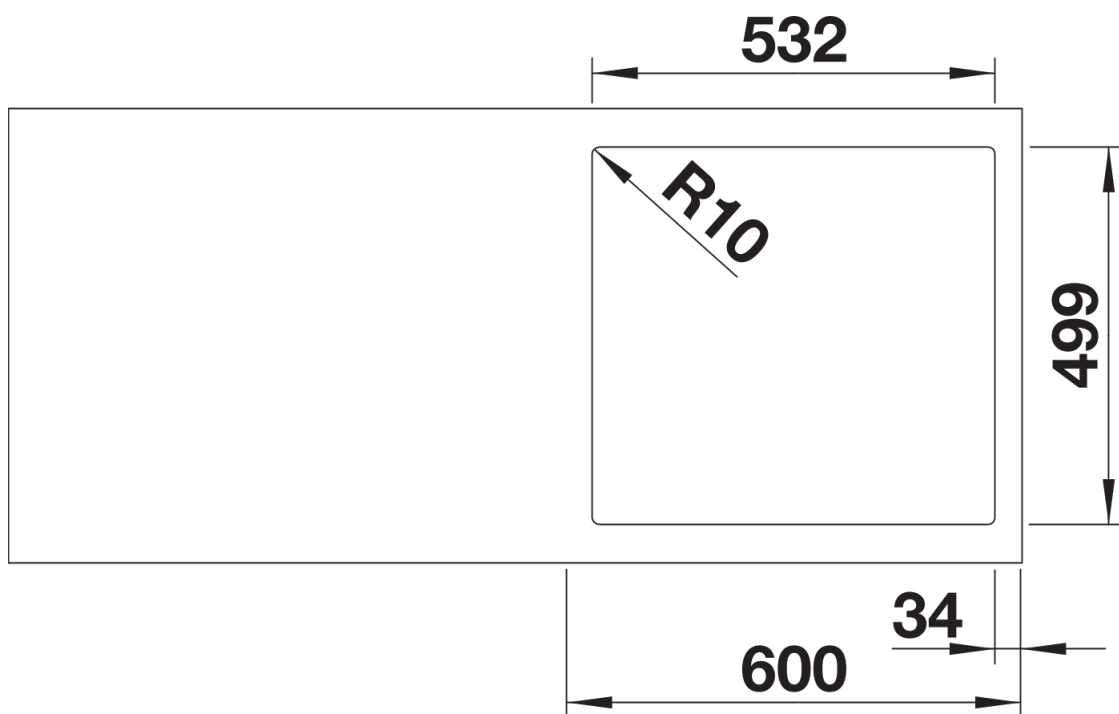

Arkusz danych produktu SUBLINE 500-IF/A SteelFrame

Nr art. 525999

Zalety

- Piękne połączenie dwóch materiałów: stali szlachetnej i kompozytu SILGRANIT
- Ponadczasowa, elegancka komora o prostym kształcie z płaską krawędzią IF
- Dzięki zintegrowanej listwie na baterię konieczne jest wykonanie tylko jednego wycięcia w blacie
- Model przeznaczony do montażu wpuszczanego w blat, szczególnie polecany do blatów z laminatu
- Wysokiej jakości funkcjonalne wyposażenie: zakryty przelew C-overflow i system odpływowy InFino, eleganckie i łatwe w utrzymaniu czystości
- Praktyczne akcesoria dostępne opcjonalnie

Kolory

Dostępne kolory

czarny
antracyt
biały

SILGRANIT czarny

Zakres dostawy

- armatura przelewowo-odpływowa zapewniająca więcej miejsca w szafce
- korek z sitkiem 3 ½" InFino ze sterowaniem korkiem automatycznym (dźwignia)

Szczegóły

Widok

Wycięcie

Widok z przodu

Widok z boku