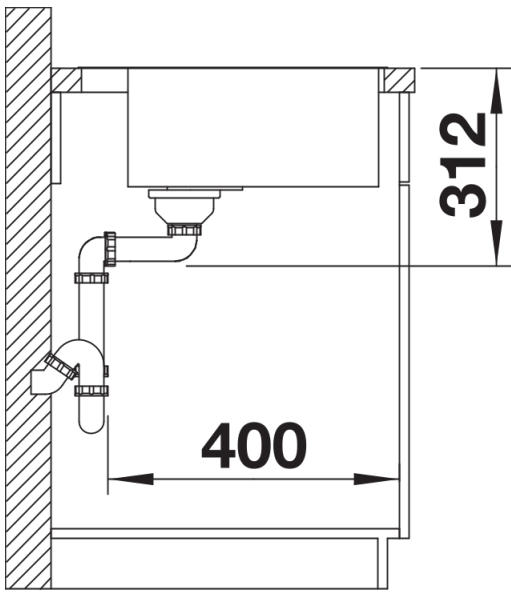

Arkusz danych produktu SUBLINE 500-IF/A SteelFrame

Nr art. 525999

Zalety

- Piękne połączenie dwóch materiałów: stali szlachetnej i kompozytu SILGRANIT
- Ponadczasowa, elegancka komora o prostym kształcie z płaską krawędzią IF
- Dzięki zintegrowanej listwie na baterię konieczne jest wykonanie tylko jednego wycięcia w blacie
- Model przeznaczony do montażu wpuszczanego w blat, szczególnie polecany do blatów z laminatu
- Wysokiej jakości funkcjonalne wyposażenie: zakryty przelew C-overflow i system odpływowy InFino, eleganckie i łatwe w utrzymaniu czystości
- Praktyczne akcesoria dostępne opcjonalnie

Szczegóły

Widok

Wycięcie

Widok z przodu

Widok z boku