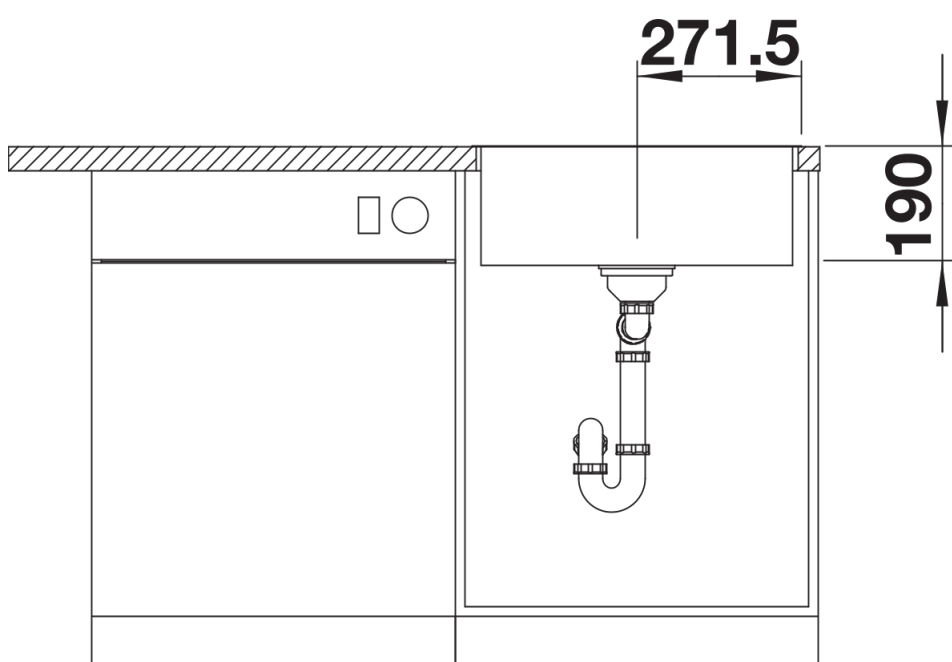

Arkusz danych produktu SUBLINE 500-IF/A SteelFrame

Nr art. 525999

Zalety

- Piękne połączenie dwóch materiałów: stali szlachetnej i kompozytu SILGRANIT
- Ponadczasowa, elegancka komora o prostym kształcie z płaską krawędzią IF
- Dzięki zintegrowanej listwie na baterię konieczne jest wykonanie tylko jednego wycięcia w blacie
- Model przeznaczony do montażu wpuszczanego w blat, szczególnie polecany do blatów z laminatu
- Wysokiej jakości funkcjonalne wyposażenie: zakryty przelew C-overflow i system odpływowy InFino, eleganckie i łatwe w utrzymaniu czystości
- Praktyczne akcesoria dostępne opcjonalnie

Kolory

Dostępne kolory

czarny
antracyt
biały

SILGRANIT czarny

Zakres dostawy

- armatura przelewowo-odpływowa zapewniająca więcej miejsca w szafce
- korek z sitkiem 3 ½" InFino ze sterowaniem korkiem automatycznym (dźwignia)

Szczegóły

Widok

Wycięcie

Widok z przodu

Widok z boku