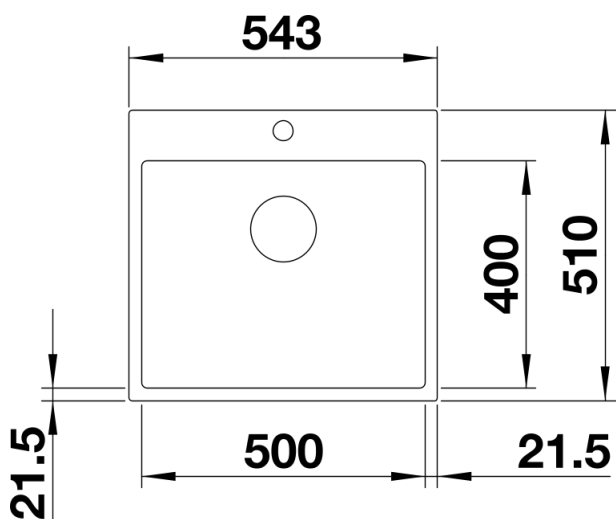

## Zakres dostawy

---

- armatura przelewowo-odpływowa zapewniająca więcej miejsca w szafce
- korek z sitkiem 3 ½" InFino

## Szczegóły

---

Widok

Wycięcie

Widok z przodu

Widok z boku