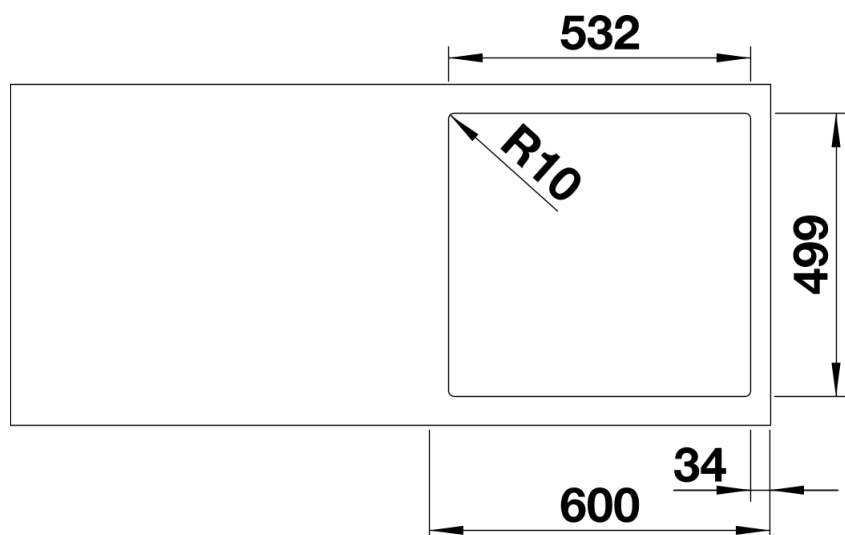

## Zakres dostawy

---

- armatura przelewowo-odpływowa zapewniająca więcej miejsca w szafce
- korek z sitkiem 3 ½" InFino

## Szczegóły

---

Widok

Wycięcie

Widok z przodu

Widok z boku