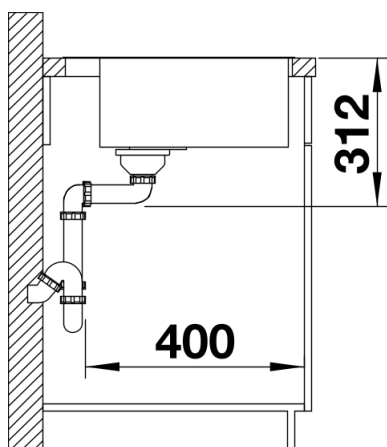

## Zakres dostawy

---

- armatura przelewowo-odpływowa zapewniająca więcej miejsca w szafce
- korek z sitkiem 3 ½" InFino

## Szczegóły

---

Widok

Wycięcie

Widok z przodu

Widok z boku