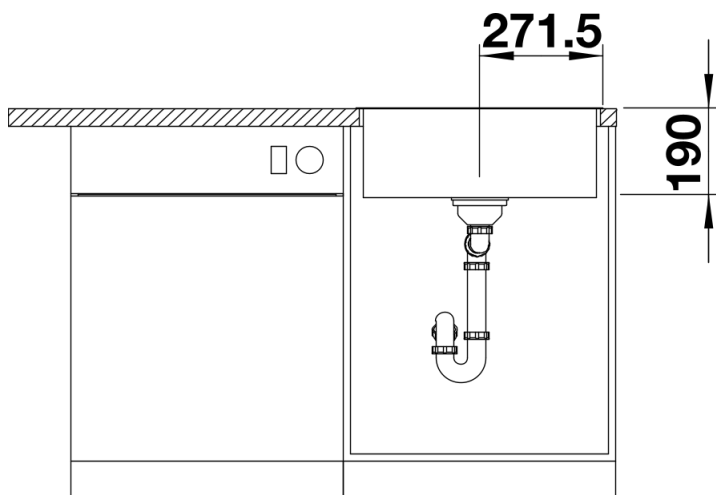

## Zakres dostawy

---

- armatura przelewowo-odpływowa zapewniająca więcej miejsca w szafce
- korek z sitkiem 3 ½" InFino

## Szczegóły

---

Widok

Wycięcie

Widok z przodu

Widok z boku