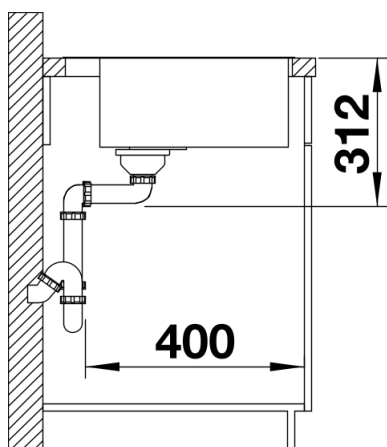

Arkusz danych produktu SUBLINE 500-IF/A SteelFrame

Nr art. 524113

Zalety

- Piękne połączenie dwóch materiałów: stali szlachetnej i kompozytu SILGRANIT
- Ponadczasowa, elegancka komora o prostym kształcie z płaską krawędzią IF
- Dzięki zintegrowanej listwie na baterię konieczne jest wykonanie tylko jednego wycięcia w blacie
- Model przeznaczony do montażu wpuszczanego w blat, szczególnie polecany do blatów z laminatu
- Wysokiej jakości funkcjonalne wyposażenie: zakryty przelew C-overflow i system odpływowo InFino, eleganckie i łatwe w utrzymaniu czystości
- Dostępne wszechstronne akcesoria

Wycięcie

Widok z przodu

Widok z boku