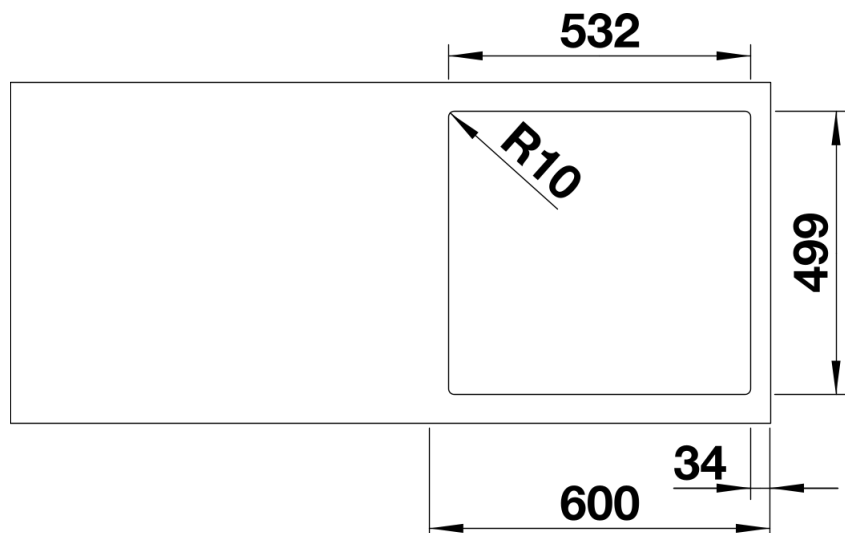

Arkusz danych produktu SUBLINE 500-IF/A SteelFrame

Nr art. 524113

Zalety

- Piękne połączenie dwóch materiałów: stali szlachetnej i kompozytu SILGRANIT
- Ponadczasowa, elegancka komora o prostym kształcie z płaską krawędzią IF
- Dzięki zintegrowanej listwie na baterię konieczne jest wykonanie tylko jednego wycięcia w blacie
- Model przeznaczony do montażu wpuszczanego w blat, szczególnie polecany do blatów z laminatu
- Wysokiej jakości funkcjonalne wyposażenie: zakryty przelew C-overflow i system odpływowo InFino, eleganckie i łatwe w utrzymaniu czystości
- Dostępne wszechstronne akcesoria

Kolory

Dostępne kolory

czarny
antracyt
biały

SILGRANIT antracyt

Zakres dostawy

- armatura przelewowo-odpływowa zapewniająca więcej miejsca w szafce
- korek z sitkiem 3 ½" InFino

Szczegóły

Widok

Wycięcie

Widok z przodu

Widok z boku