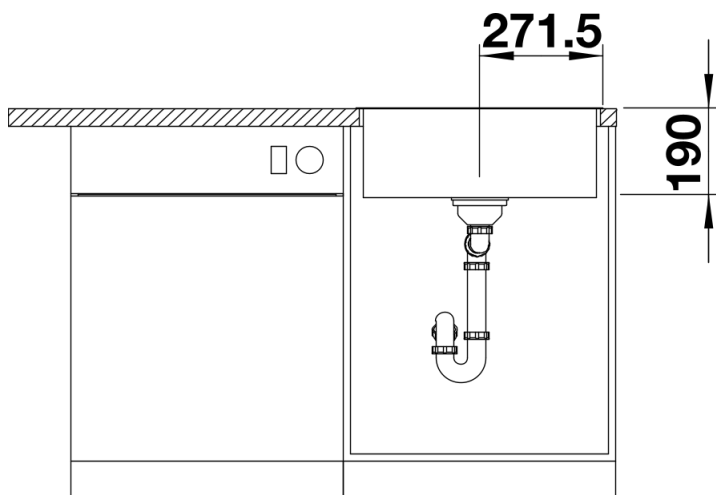

Arkusz danych produktu SUBLINE 500-IF/A SteelFrame

Nr art. 524113

Zalety

- Piękne połączenie dwóch materiałów: stali szlachetnej i kompozytu SILGRANIT
- Ponadczasowa, elegancka komora o prostym kształcie z płaską krawędzią IF
- Dzięki zintegrowanej listwie na baterię konieczne jest wykonanie tylko jednego wycięcia w blacie
- Model przeznaczony do montażu wpuszczanego w blat, szczególnie polecany do blatów z laminatu
- Wysokiej jakości funkcjonalne wyposażenie: zakryty przelew C-overflow i system odpływowo InFino, eleganckie i łatwe w utrzymaniu czystości
- Dostępne wszechstronne akcesoria

Kolory

Dostępne kolory

czarny
antracyt
biały

SILGRANIT antracyt

Zakres dostawy

- armatura przelewowo-odpływowa zapewniająca więcej miejsca w szafce
- korek z sitkiem 3 ½" InFino

Szczegóły

Widok

Wycięcie

Widok z przodu

Widok z boku