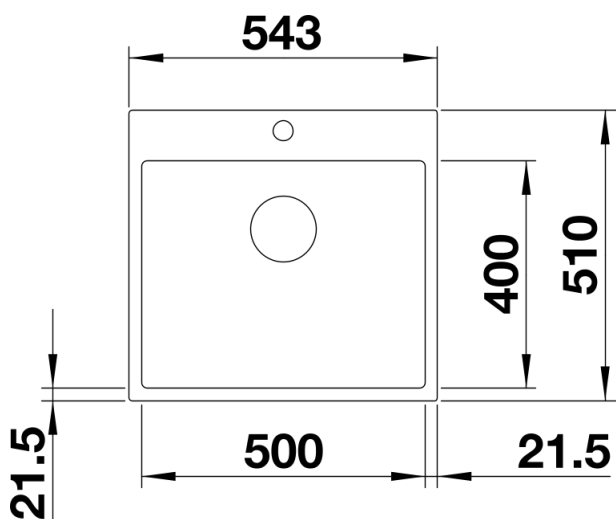

Arkusz danych produktu SUBLINE 500-IF/A SteelFrame

Nr art. 524113

Zalety

- Piękne połączenie dwóch materiałów: stali szlachetnej i kompozytu SILGRANIT
- Ponadczasowa, elegancka komora o prostym kształcie z płaską krawędzią IF
- Dzięki zintegrowanej listwie na baterię konieczne jest wykonanie tylko jednego wycięcia w blacie
- Model przeznaczony do montażu wpuszczanego w blat, szczególnie polecany do blatów z laminatu
- Wysokiej jakości funkcjonalne wyposażenie: zakryty przelew C-overflow i system odpływowo InFino, eleganckie i łatwe w utrzymaniu czystości
- Dostępne wszechstronne akcesoria

Kolory

Dostępne kolory

czarny
antracyt
biały

SILGRANIT antracyt

Zakres dostawy

- armatura przelewowo-odpływowa zapewniająca więcej miejsca w szafce
- korek z sitkiem 3 ½" InFino

Szczegóły

Widok

Wycięcie

Widok z przodu

Widok z boku