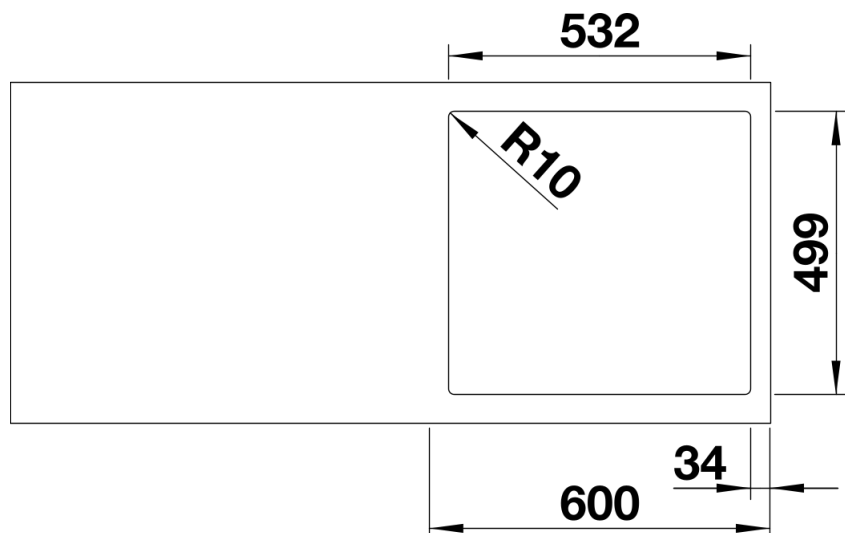

## Zakres dostawy

---

- armatura przelewowo-odpływowa zapewniająca więcej miejsca w szafce
- korek z sitkiem 3 ½" InFino

## Szczegóły

---

Widok

Wycięcie

Widok z przodu

Widok z boku