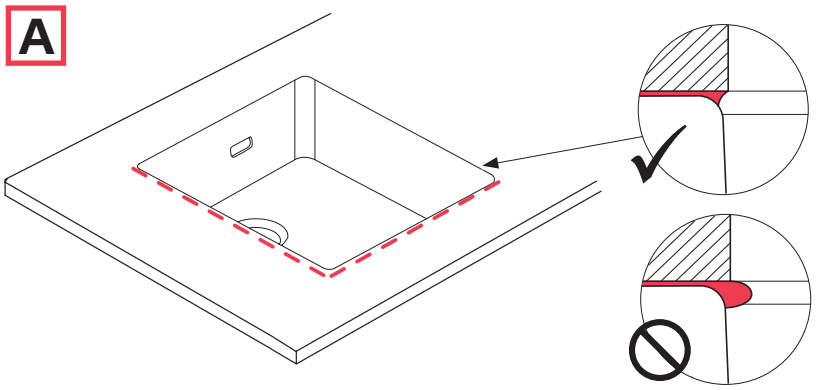

Undermount

2**A****3****A**

4 **A**

5 **A**

franke.com

Undermount

Model		A	B	r	minimum cabinet
MRG 110-37		370 ⁰ . ₄	400 ⁰ . ₄	20	450
MRG 110-52		520 ⁰ . ₄	400 ⁰ . ₄	20	600
MRG 110-62		620 ⁰ . ₄	400 ⁰ . ₄	20	700
MRG 110-72		720 ⁰ . ₄	400 ⁰ . ₄	20	800
MRG 160-34-15 SBR		520 ⁰ . ₄	400 ⁰ . ₄	20	600
MRG 160-34-15 SBL		520 ⁰ . ₄	400 ⁰ . ₄	20	600
MRG 120-35-35		720 ⁰ . ₄	400 ⁰ . ₄	20	800
MRG 110-37 TL		370 ⁰ . ₄	470 ⁰ . ₄	20	450
MRG 110-52 TL		520 ⁰ . ₄	470 ⁰ . ₄	20	600
MRG 110-72 TL		720 ⁰ . ₄	470 ⁰ . ₄	20	800