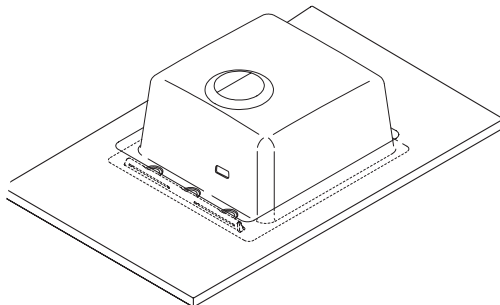

Flush mount

ø 35 mm

2

3

4

5

1

2