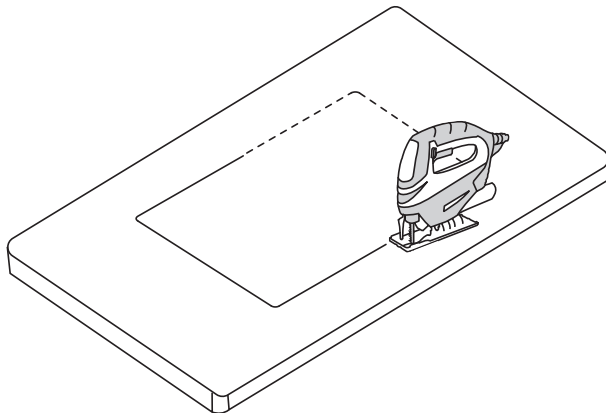

Undermount