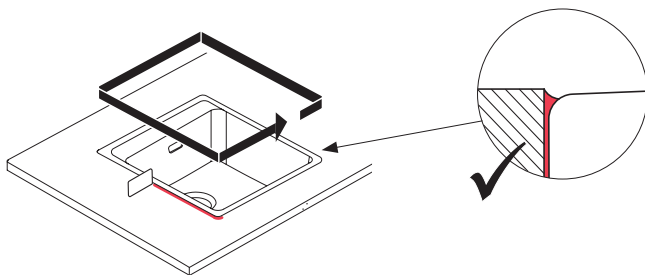

Flush mount

ø 35 mm

2

3

4

5

1

2