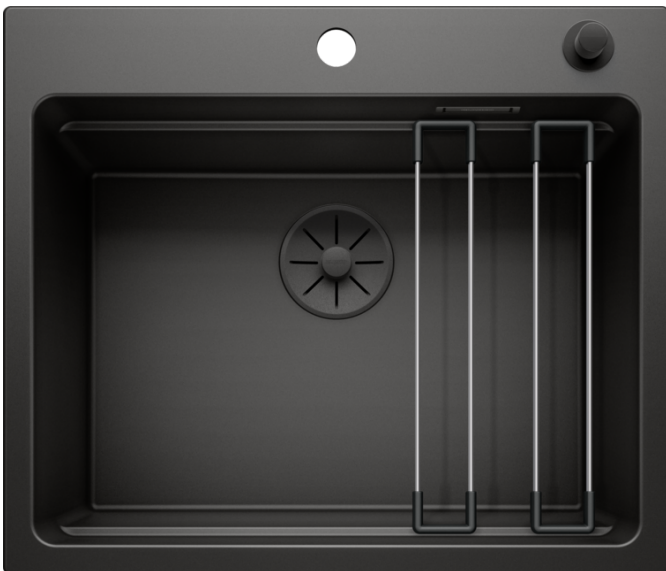

## Arkusz danych produktu ETAGON 6 Black Edition

Nr art. 526339

### Zalety

---

- Genialne rozwiązanie: piętrowa komora
- Wysokiej jakości wyposażenie w ponadczasowym, pięknym czarnym kolorze o matowym wykończeniu (dźwignia, przelew C-overflow i system odpływowy InFino)
- Przestronna, wielofunkcyjna, piętrowa komora tworząca praktyczne centrum zlewozmywakowe
- Zintegrowana krawędź stwarza dodatkowy obszar roboczy
- Innowacyjna koncepcja systemowa z szynami ETAGON o wszechstronnym zastosowaniu

### Kolory

---

Dostępne kolory  
czarny

SILGRANIT czarny

## Zakres dostawy

---

- 2 szyny ETAGON ze stali szlachetnej
- armatura przelewowo-odpływowa zapewniająca więcej miejsca w szafce
- korek 3 ½" InFino z sitkiem i sterowaniem automatycznym (dźwignia)

234164 - Zestaw szyn ETAGON