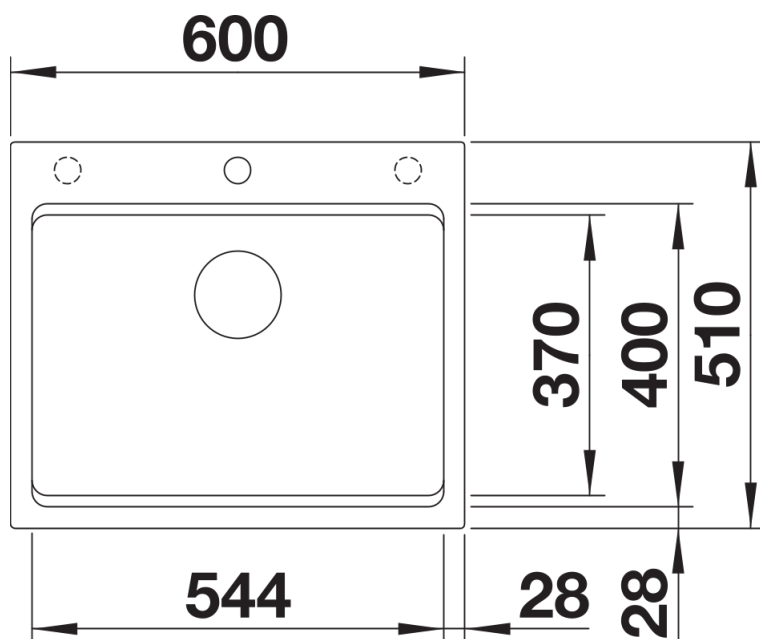

## Zakres dostawy

---

- 2 szyny ETAGON ze stali szlachetnej
- armatura przelewowo-odpływowa zapewniająca więcej miejsca w szafce
- korek 3 ½" InFino z sitkiem i sterowaniem automatycznym (dźwignia)

234164 - Zestaw szyn ETAGON

## Szczegóły

---

Widok

Wycięcie

Widok z przodu

Widok z boku