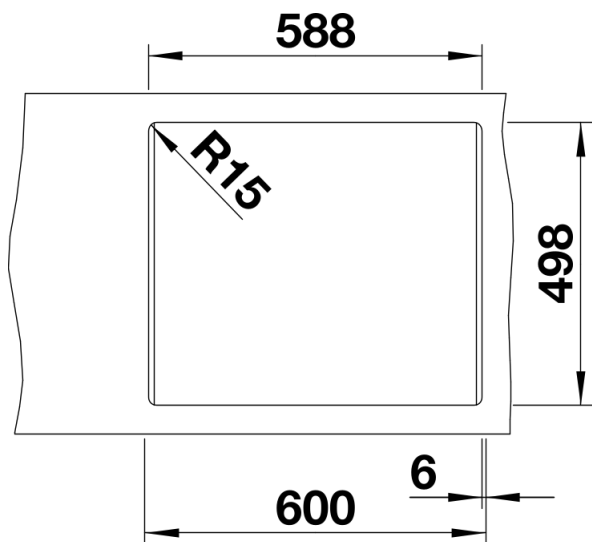

## Zakres dostawy

---

- 2 szyny ETAGON ze stali szlachetnej
- armatura przelewowo-odpływowa zapewniająca więcej miejsca w szafce
- korek 3 ½" InFino z sitkiem i sterowaniem automatycznym (dźwignia)

234164 - Zestaw szyn ETAGON

## Szczegóły

---

Widok

Wycięcie

Widok z przodu

Widok z boku