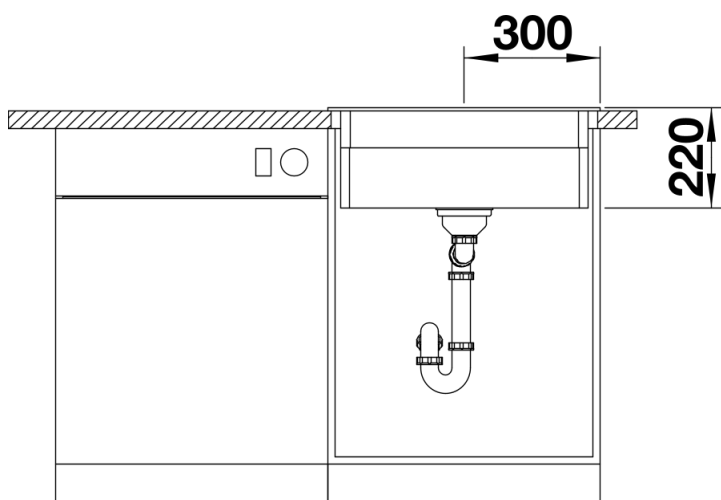

## Zakres dostawy

---

- 2 szyny ETAGON ze stali szlachetnej
- armatura przelewowo-odpływowa zapewniająca więcej miejsca w szafce
- korek 3 ½" InFino z sitkiem i sterowaniem automatycznym (dźwignia)

234164 - Zestaw szyn ETAGON

## Szczegóły

---

Widok

Wycięcie

Widok z przodu

Widok z boku