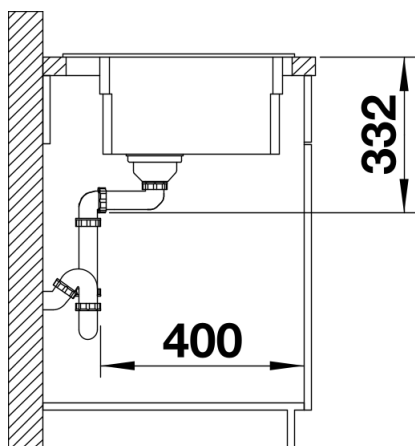

## Zakres dostawy

---

- 2 szyny ETAGON ze stali szlachetnej
- armatura przelewowo-odpływowa zapewniająca więcej miejsca w szafce
- korek 3 ½" InFino z sitkiem i sterowaniem automatycznym (dźwignia)

234164 - Zestaw szyn ETAGON

## Szczegóły

---

Widok

Wycięcie

Widok z przodu

Widok z boku