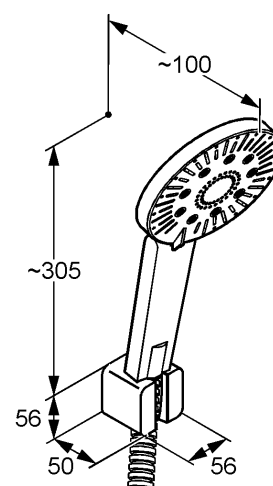

Produkt: **KLUDI A-QAs**
zestaw wannowo-natryskowy

Numer artykułu: **65 750 05-00**

Powierzchnia: **05 - chrom**

Opis produktu:

rączka natrysku KLUDI A-QAs 3S DN 15

klasa przepływu B

trzy rodzaje strumienia:

strumień deszczowy

strumień miękki

strumień masujący

wąż natryskowy SIRENAFLEX

G 1/2 x G 1/2 x 1250 mm

z nakrętkami stożkowymi

ścienny uchwyt natryskowy

ze śrubami i kołkami rozporowymi

I grupa akustyczna

Informacje dodatkowe:

Klasa przepływu B:

przepływ wody maksymalnie do 25 l/min. przy ciśnieniu w sieci 3 bar

I grupa akustyczna:

maksymalnie do 20 dB przy ciśnieniu w sieci 3 bar

Rysunek