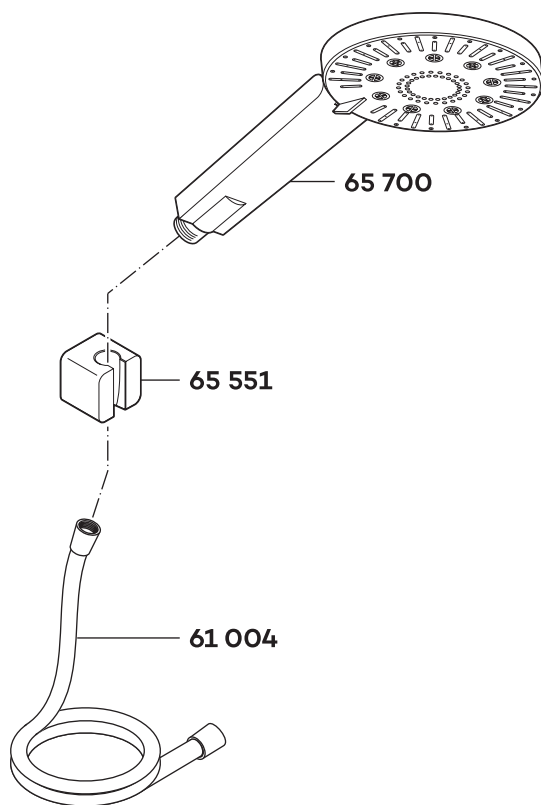

65750

A\_6575000

65750	Wannen-Brause-Set	bath-shower set	badset
61 004	flexibler Schlauch	flexible shower hose	flexibele doucheslang
65 551	Wandhalter	wall hook	wandhouder
65 700	Handbrause DN 15	handshower DN 15	handdouche 1/2"